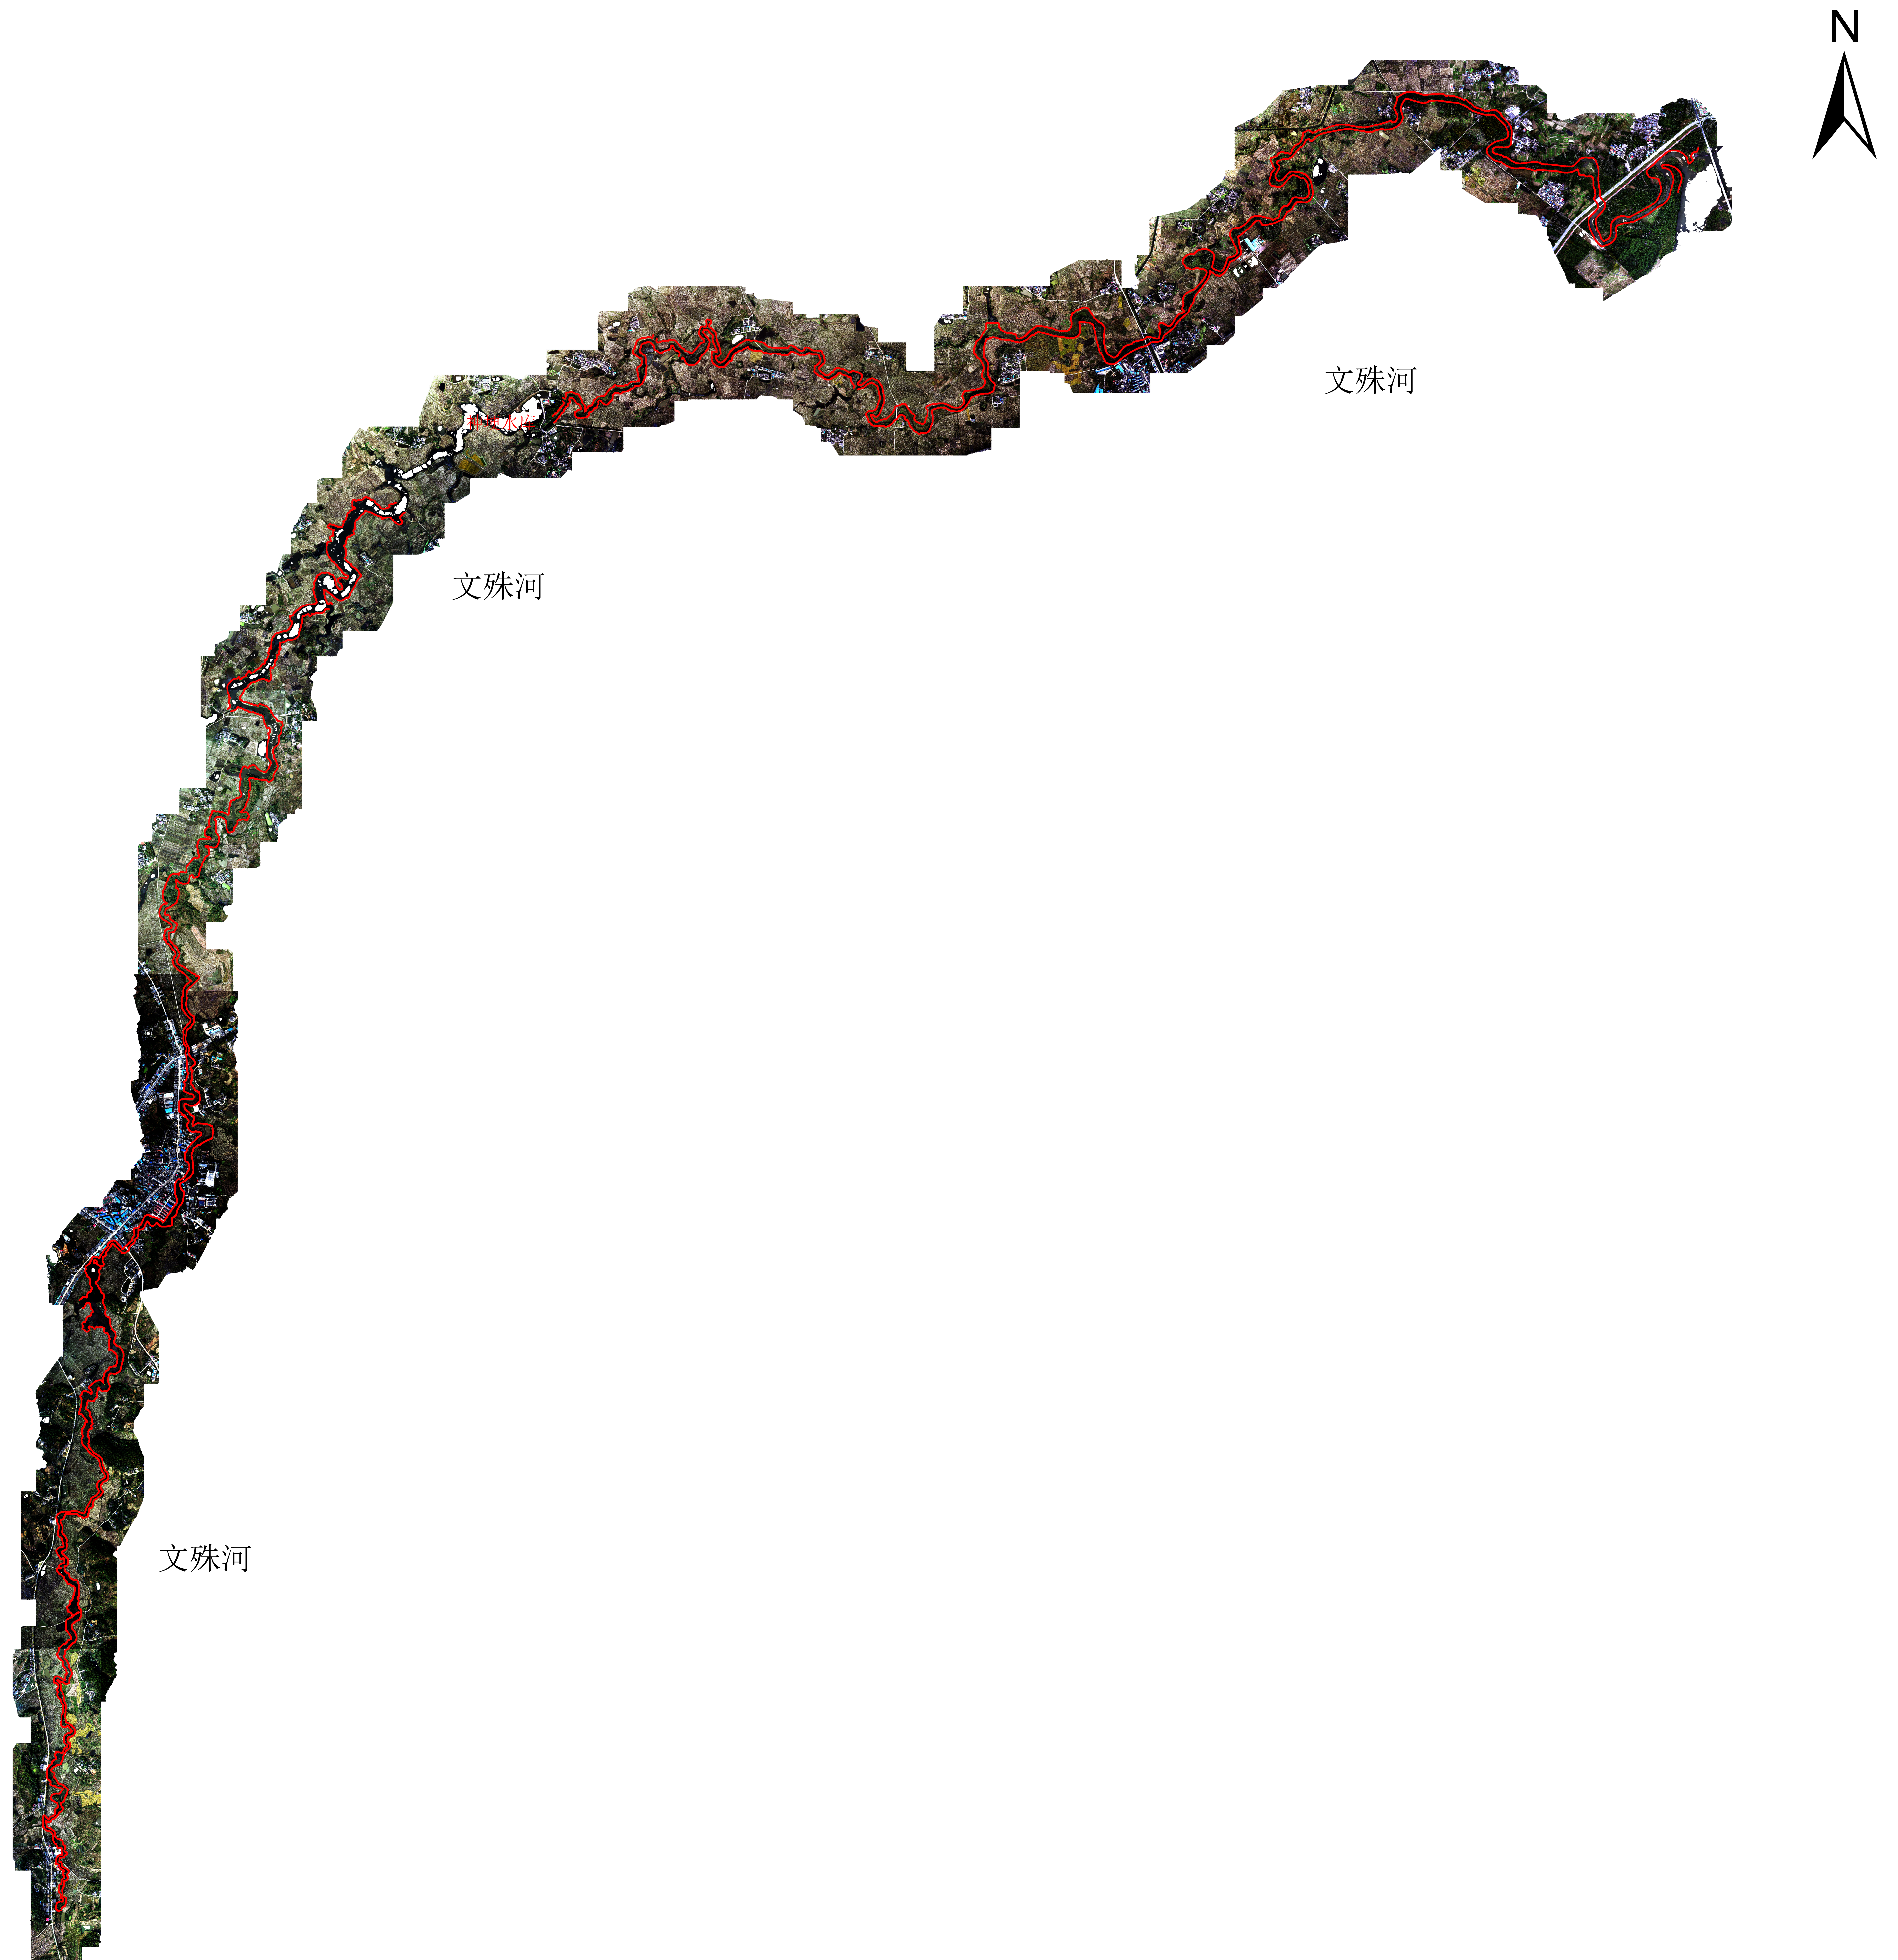

文殊河河道管理范围线公示图

图例
— 管理范围线