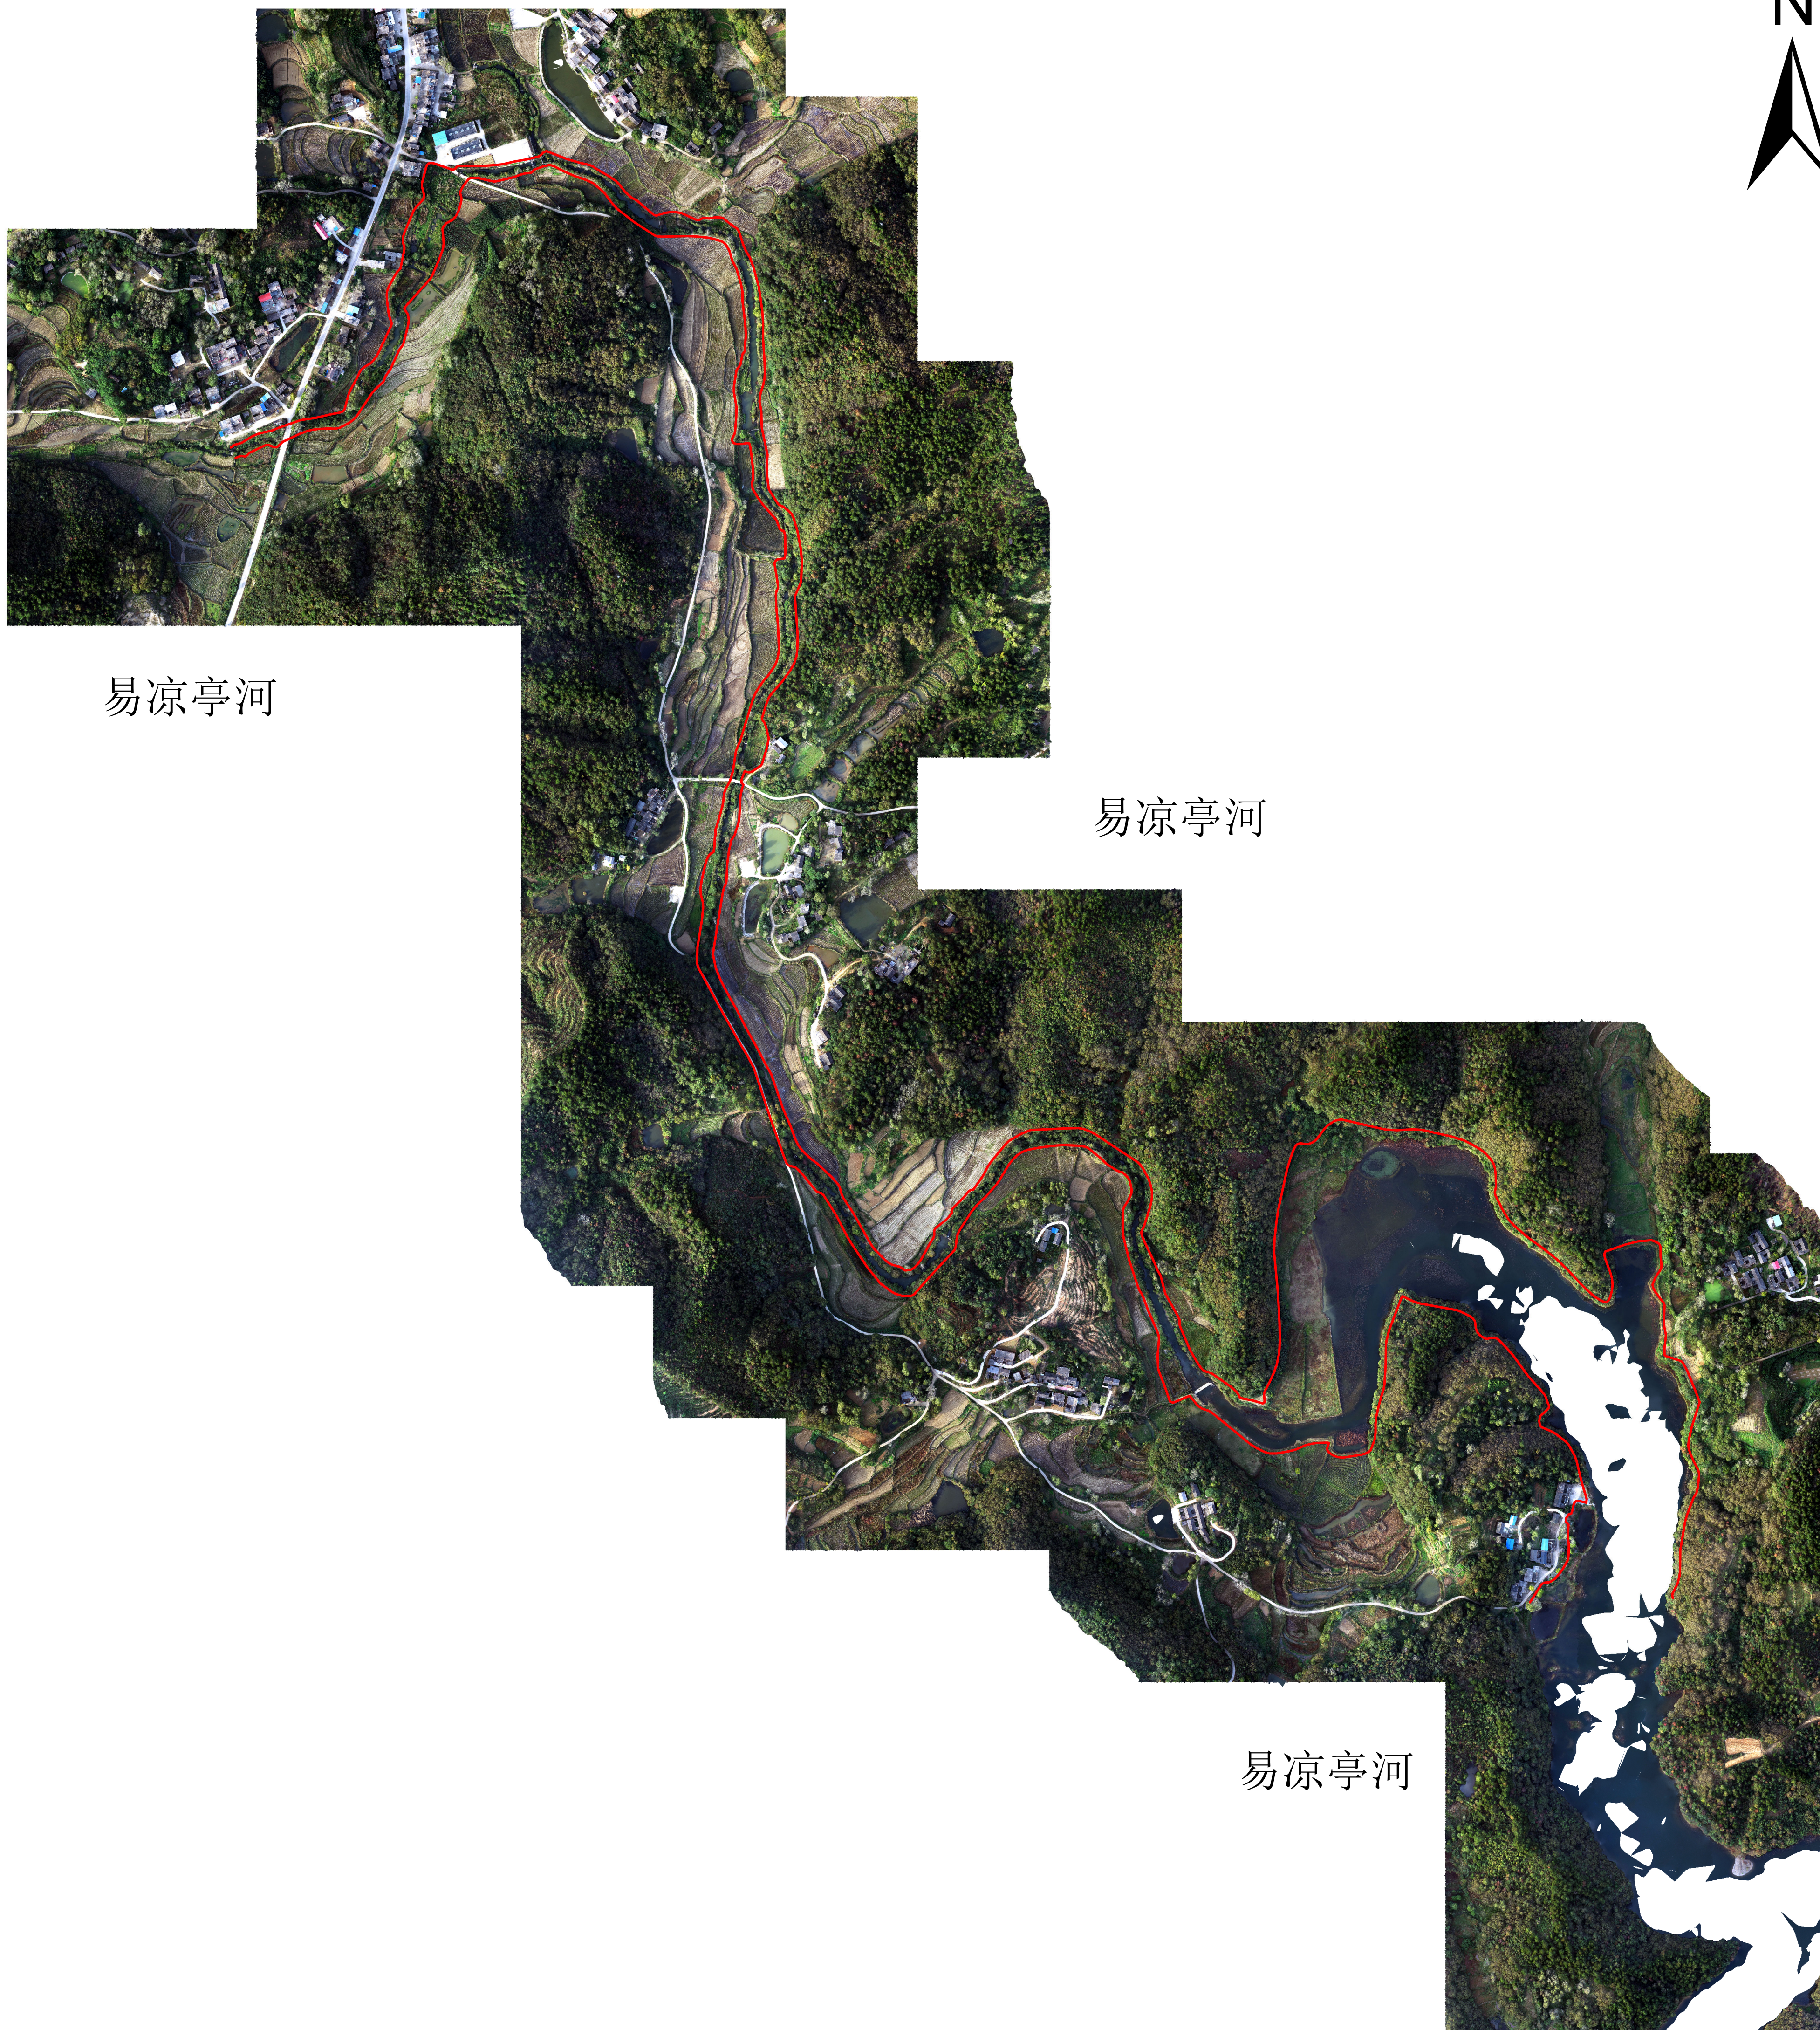

易凉亭河河道管理范围线公示图

易凉亭河

易凉亭河

易凉亭河

图例

— 管理范围线