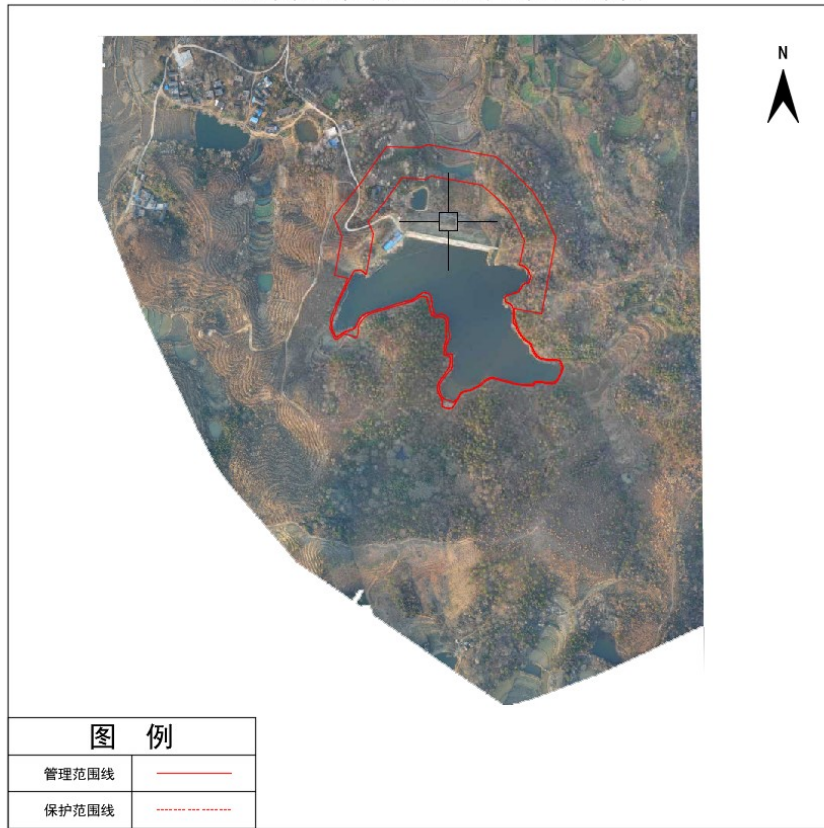

光山县草鞋店水库管理与保护范围线公示图