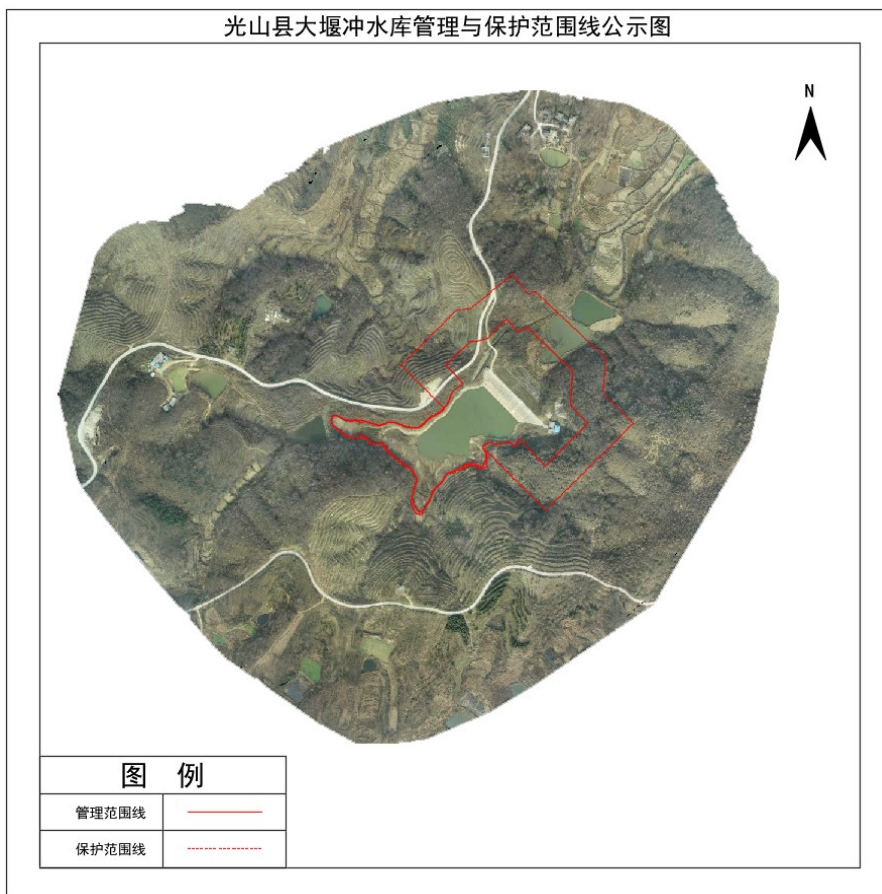

光山县柳木洼水库管理与保护范围线公示图

光山县彭冲水库管理与保护范围线公示图

光山县晏洼水库管理与保护范围线公示图

图 例	
管理范围线	——
保护范围线	- - - -

光山县北山水库管理与保护范围线公示图

图 例	
管理范围线	——
保护范围线	- - - -

光山县扁担冲水库管理与保护范围线公示图

光山县大堰冲水库管理与保护范围线公示图