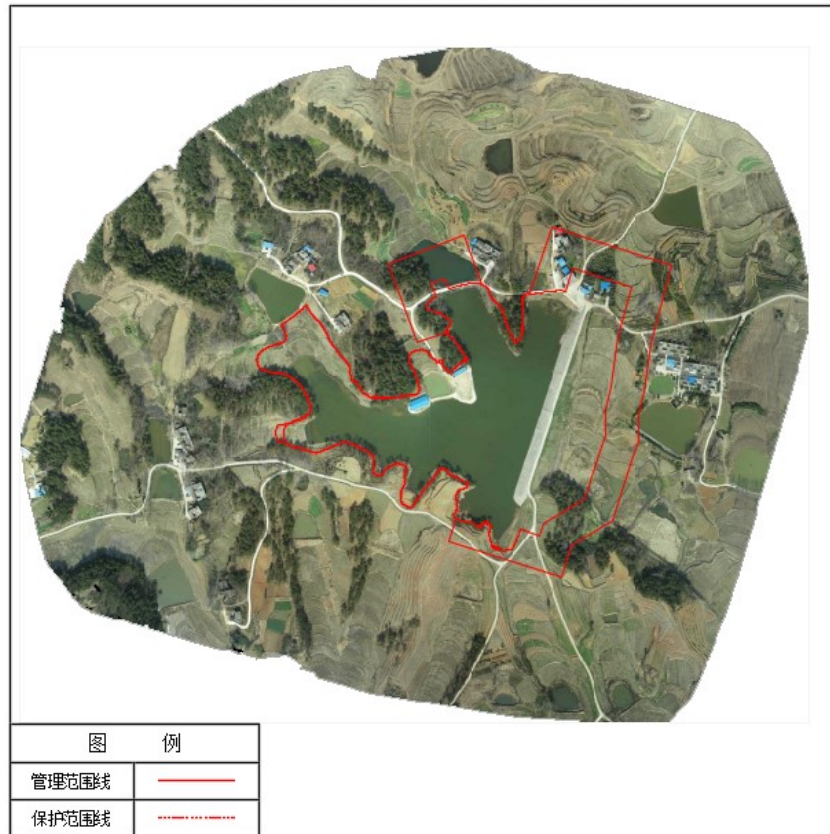

### 图 例

管理范围线	——
保护范围线	——

光山县张一水库管理与保护范围线公示图

图 例	
管理范围线	——
保护范围线	----

光山县黑塘水库管理与保护范围线公示图

图 例	
管理范围线	——
保护范围线	----

光山县王湾水库管理与保护范围线公示图

光山县胜天水库管理与保护范围线公示图

光山县邱庄水库管理与保护范围线公示图

光山县姜小湾水库管理与保护范围线公示图