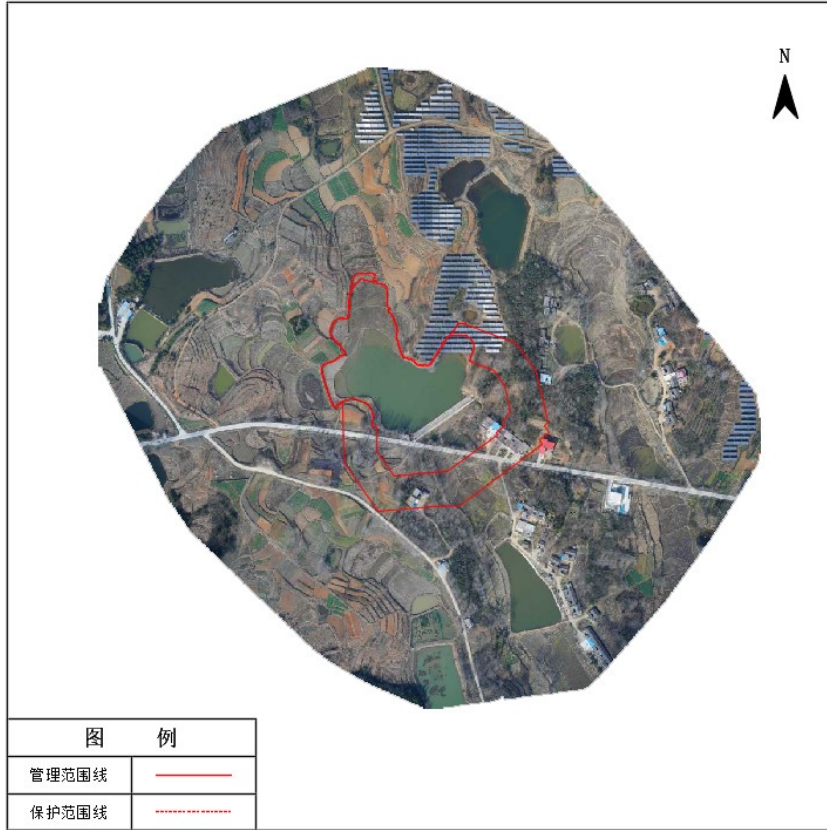

光山县向洼水库管理与保护范围线公示图