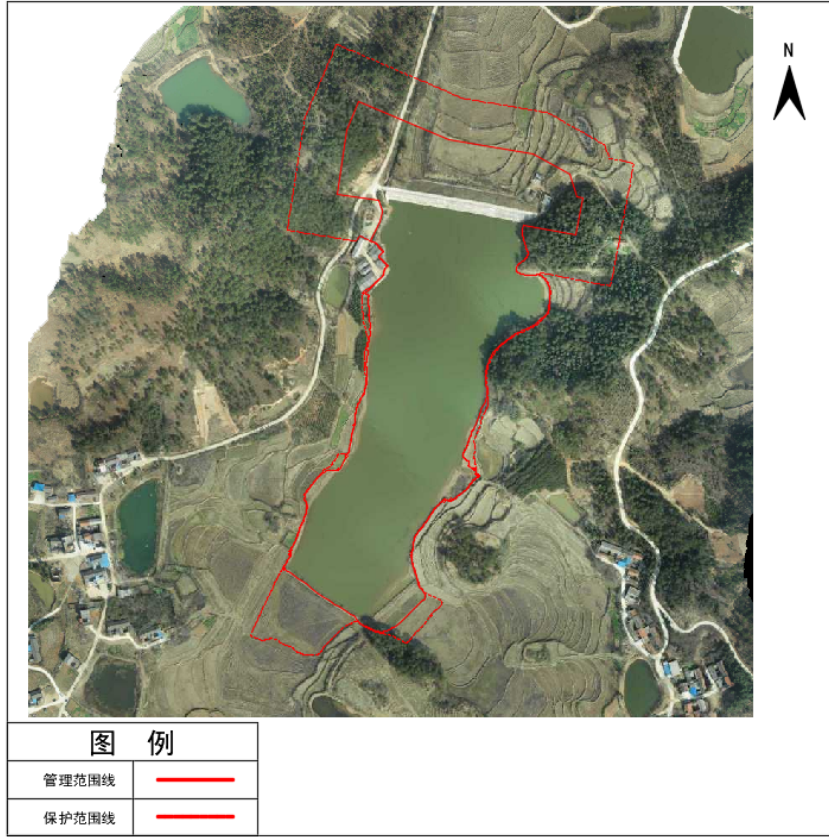

光山县方洼水库管理与保护范围线公示图

光山县牛丝沟水库管理与保护范围线公示图

光山县大洼沟水库管理与保护范围线公示图

光山县上庄水库管理与保护范围线公示图

光山县罗大冲水库管理与保护范围线公示图

光山县胡大冲水库管理与保护范围线公示图

光山县陈湾水库管理与保护范围线公示图

光山县东风水库管理与保护范围线公示图