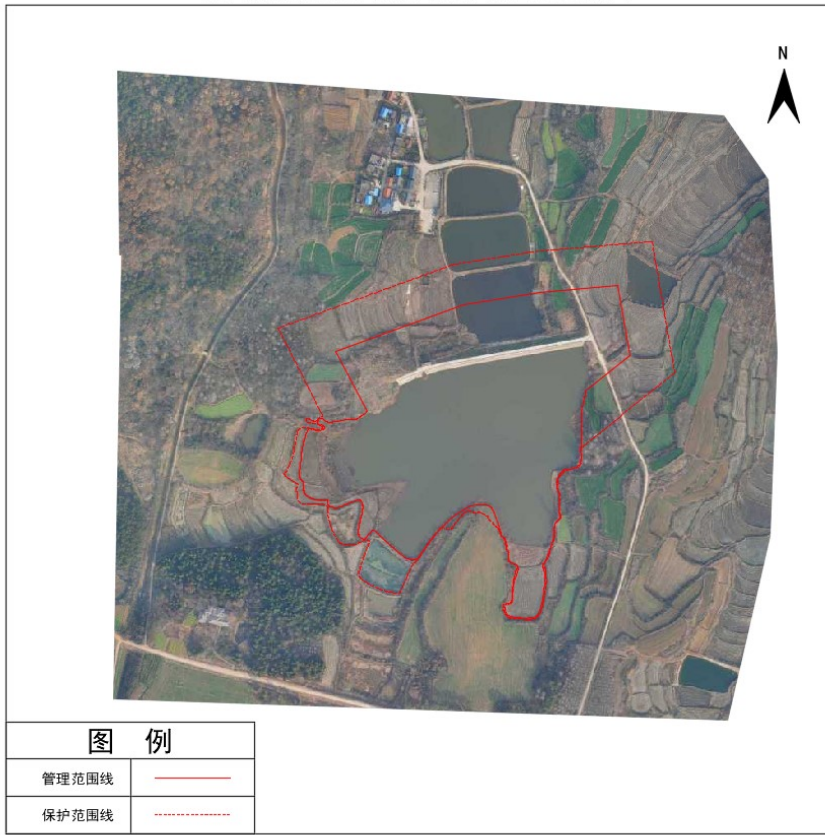

### 图 例

管理范围线	——
保护范围线	——

光山县张寨水库管理与保护范围线公示图

光山县河洼水库管理与保护范围线公示图

光山县大梨树水库管理与保护范围线公示图

光山县郑小楼水库管理与保护范围线公示图

光山县方洼水库管理与保护范围线公示图

光山县占庄水库管理与保护范围线公示图

光山县邹楼水库管理与保护范围线公示图

光山县新民水库管理与保护范围线公示图