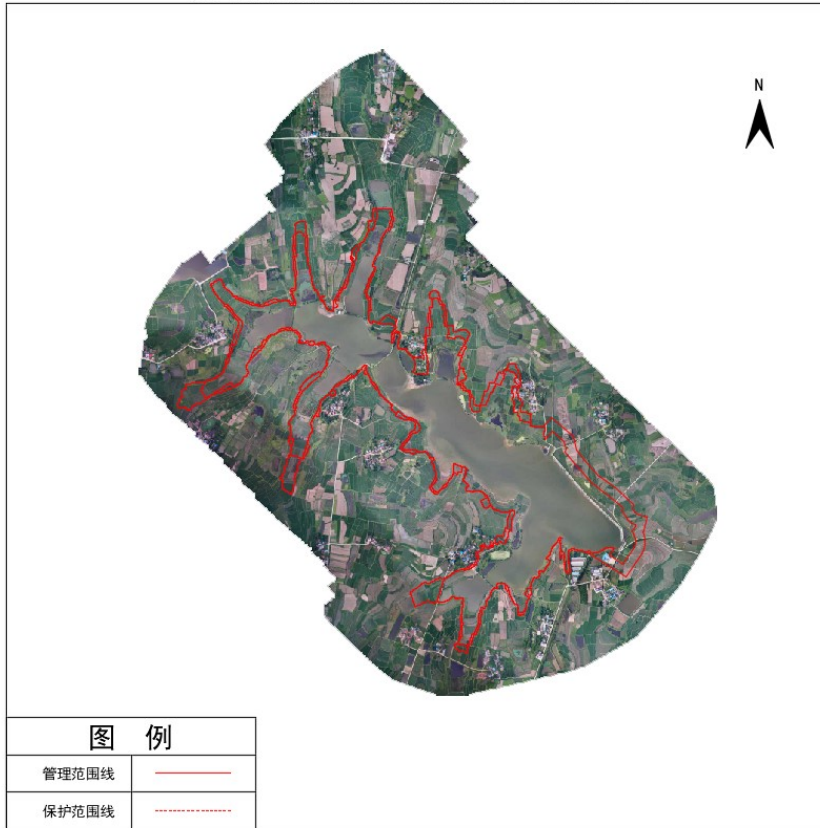

### 图 例

管理范围线	——
保护范围线	——

## 光山县神梗水库管理与保护范围线公示图

### 图 例

管理范围线	——
保护范围线	——

光山县天棚洼水库管理与保护范围线公示图

光山县谈河沟水库管理与保护范围线公示图

光山县张伍楼水库管理与保护范围线公示图

光山县刘河水库管理与保护范围线公示图

光山县七里水库管理与保护范围线公示图

光山县赛圣湖水库管理与保护范围线公示图