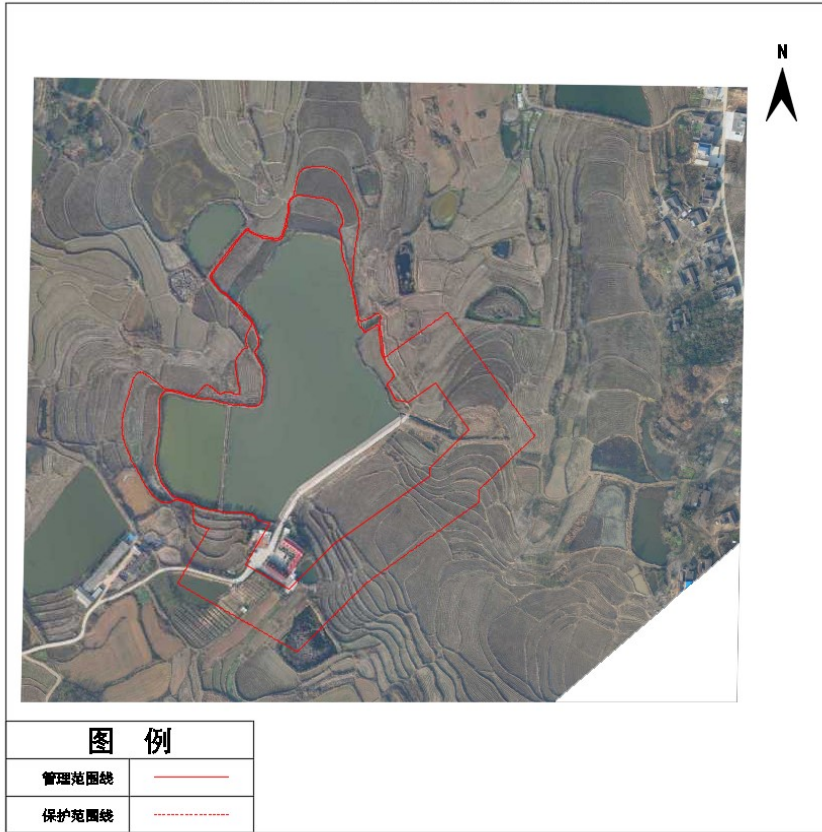

光山县王湾水库管理与保护范围线公示图

光山县铁匠洼水库管理与保护范围线公示图

光山县张大洼水库管理与保护范围线公示图

光山县铁门坎水库管理与保护范围线公示图

光山县万寺水库管理与保护范围线公示图

光山县高涂湾水库管理与保护范围线公示图

光山县下洼水库管理与保护范围线公示图

光山县余庙水库管理与保护范围线公示图