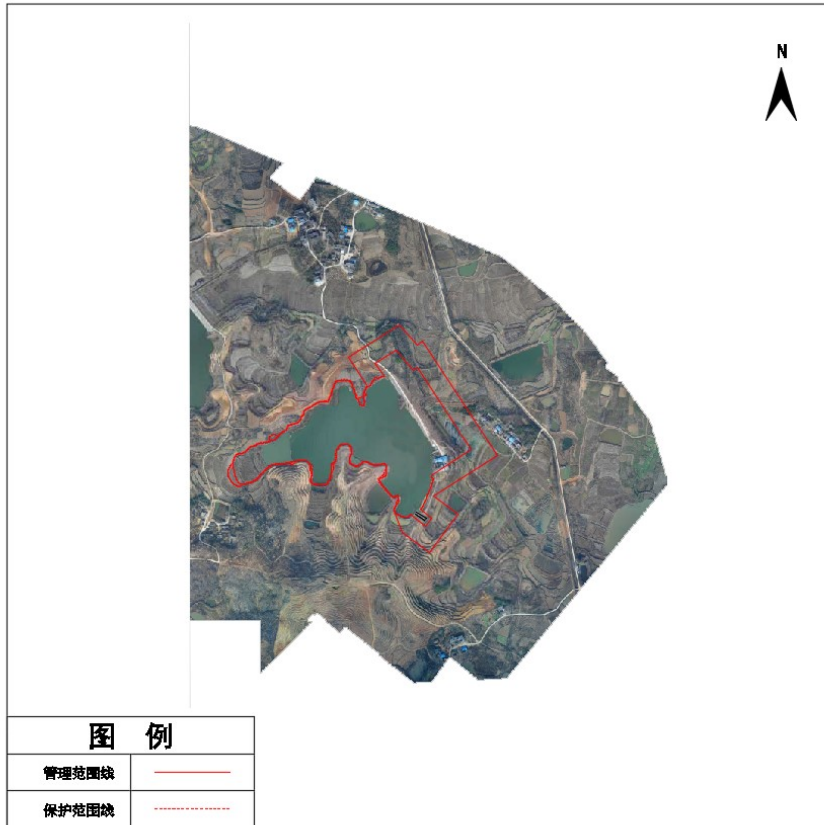

### 图 例

管理范围线	——
保护范围线	——

光山县唐榜水库管理与保护范围线公示图

光山县杨湾水库管理与保护范围线公示图

光山县杨小湾水库管理与保护范围线公示图

图例

管理范围线	——
保护范围线	- - - -

光山县上周水库管理与保护范围线公示图

图例

管理范围线	——
保护范围线	- - - -

光山县石灰冲水库管理与保护范围线公示图

图例

管理范围线	——
保护范围线	-----

光山县芦大塘水库管理与保护范围线公示图

图例

管理范围线	——
保护范围线	-----

光山县萍塘水库管理与保护范围线公示图

光山县向小湾水库管理与保护范围线公示图

光山县龙井冲水库管理与保护范围线公示图

图 例

管理范围线	——
保护范围线	- - - - -

光山县芦塘水库管理与保护范围线公示图

图 例

管理范围线	——
保护范围线	- - - - -

光山县刘大塘水库管理与保护范围线公示图

光山县龙洼水库管理与保护范围线公示图