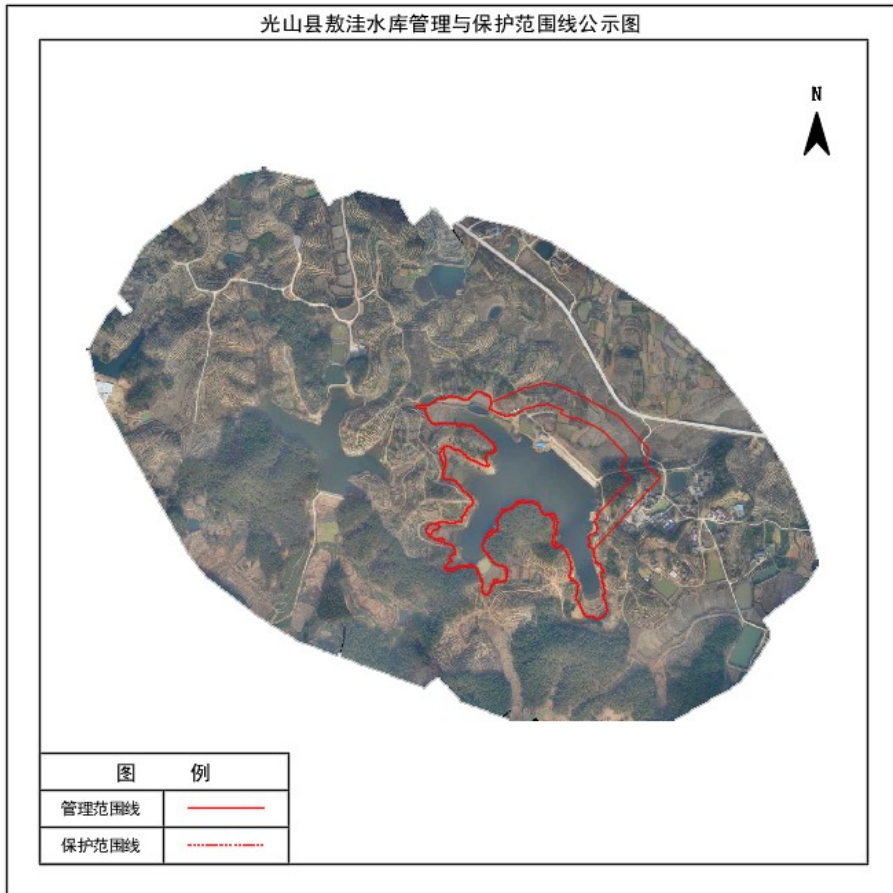

光山县下汪冲水库管理与保护范围线公示图

光山县下赵洼水库管理与保护范围线公示图

光山县下杨洼水库管理与保护范围线公示图

光山县陈洼水库管理与保护范围线公示图

光山县曾洼水库管理与保护范围线公示图

光山县敖洼水库管理与保护范围线公示图

光山县小刘湾水库管理与保护范围线公示图

光山县吴大湾水库管理与保护范围线公示图