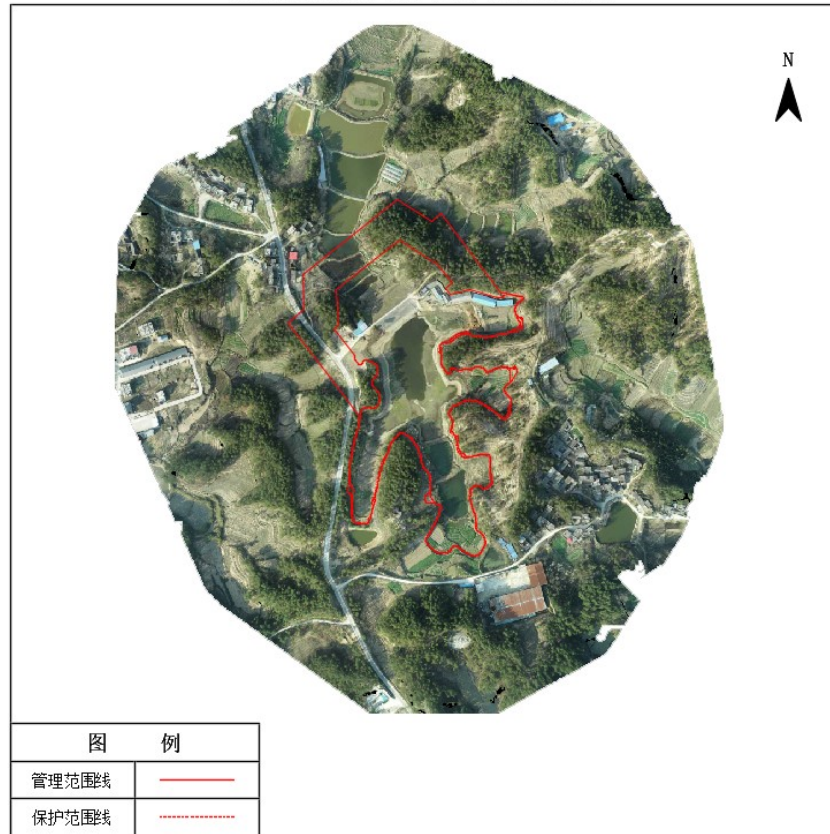

### 图 例

管理范围线	——
保护范围线	——

光山县吴冲水库管理与保护范围线公示图

光山县叶冲水库管理与保护范围线公示图

光山县上姜洼水库管理与保护范围线公示图

光山县下赵冲水库管理与保护范围线公示图

光山县雷洼水库管理与保护范围线公示图

光山县李洼水库管理与保护范围线公示图

光山县赵小湾水库管理与保护范围线公示图

图 例	
管理范围线	——
保护范围线	-----