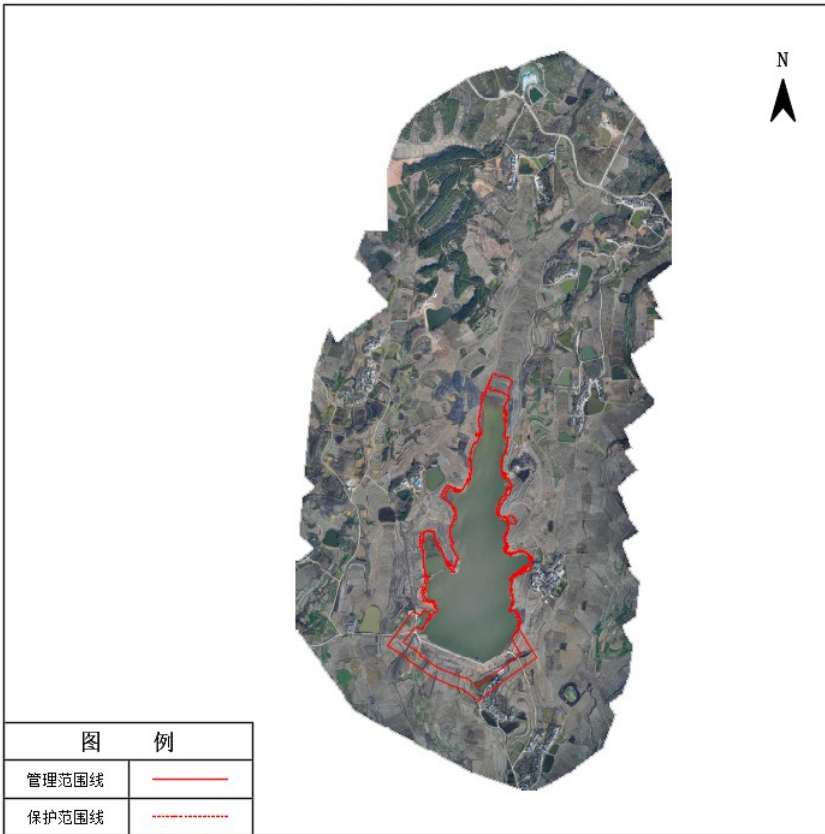

光山县小胡楼水库管理与保护范围线公示图