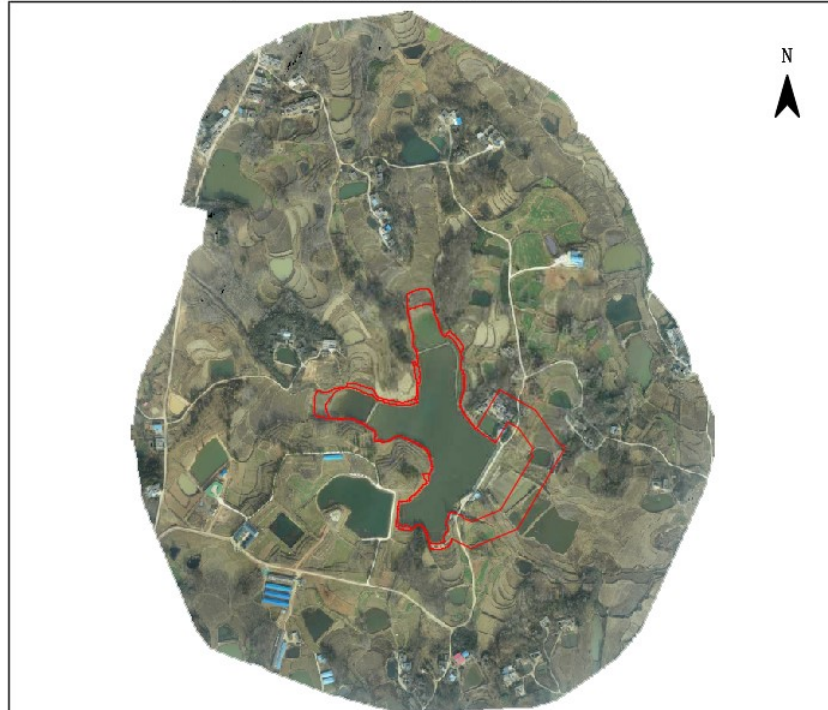

### 图 例

管理范围线	——
保护范围线	——

光山县龙井冲水库管理与保护范围线公示图

图 例

管理范围线	——
保护范围线	- - - - -

光山县芦塘水库管理与保护范围线公示图

图 例

管理范围线	——
保护范围线	- - - - -

光山县刘大塘水库管理与保护范围线公示图

光山县龙洼水库管理与保护范围线公示图