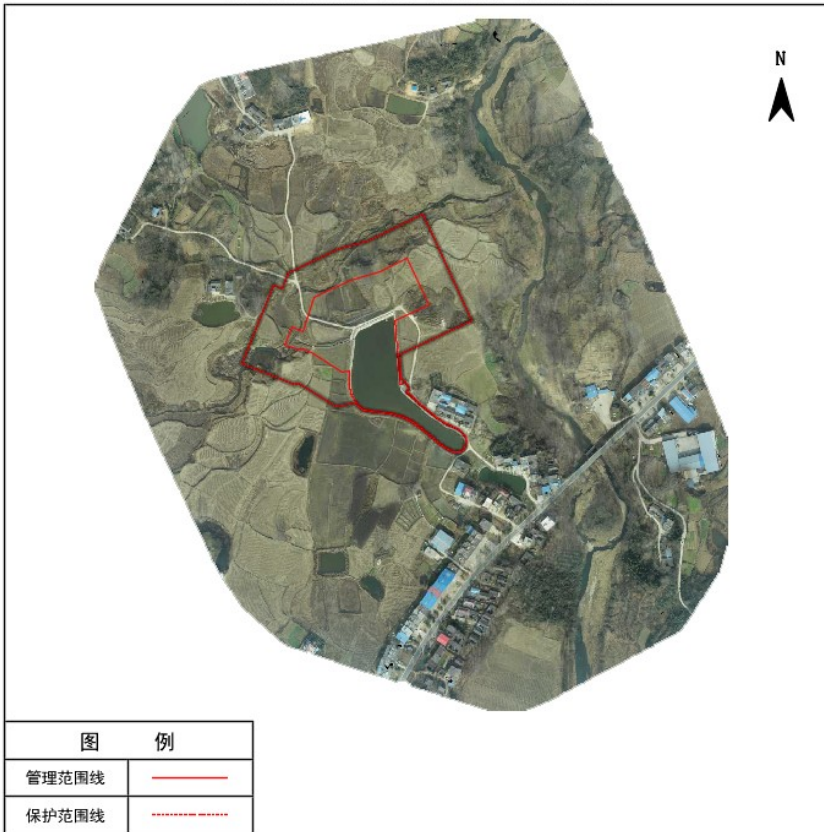

光山县舒畈水库管理与保护范围线公示图