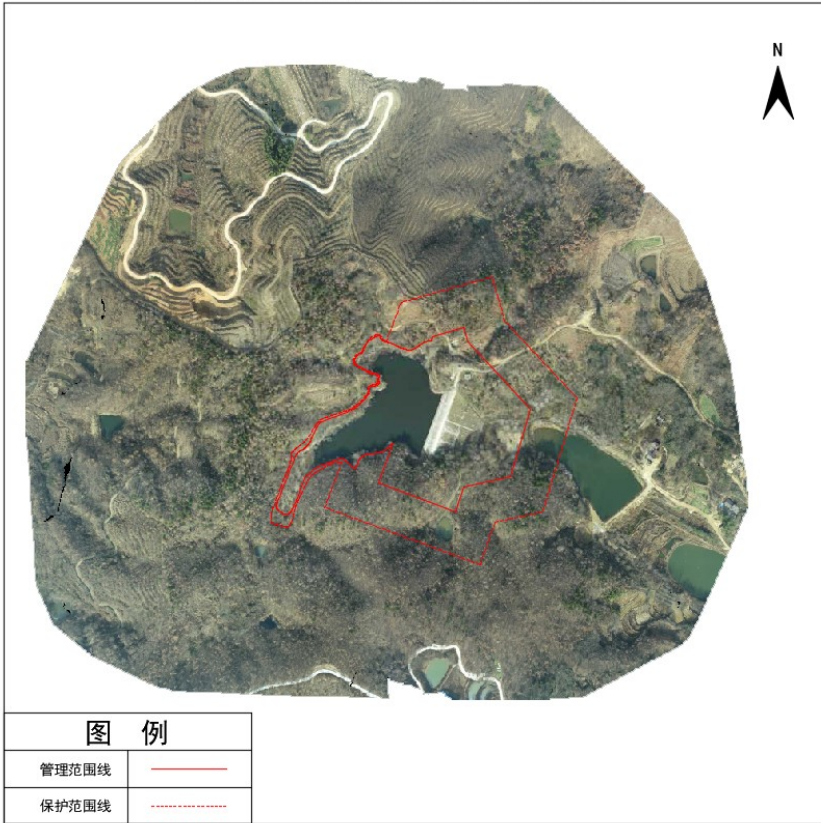

管理范围线	——
保护范围线	- - - -

光山县汪窑水库管理与保护范围线公示图

图例

管理范围线	——
保护范围线	- - - -

光山县易洼水库管理与保护范围线公示图

光山县陈洼水库管理与保护范围线公示图

光山县下放洼水库管理与保护范围线公示图

光山县苏山口水库管理与保护范围线公示图