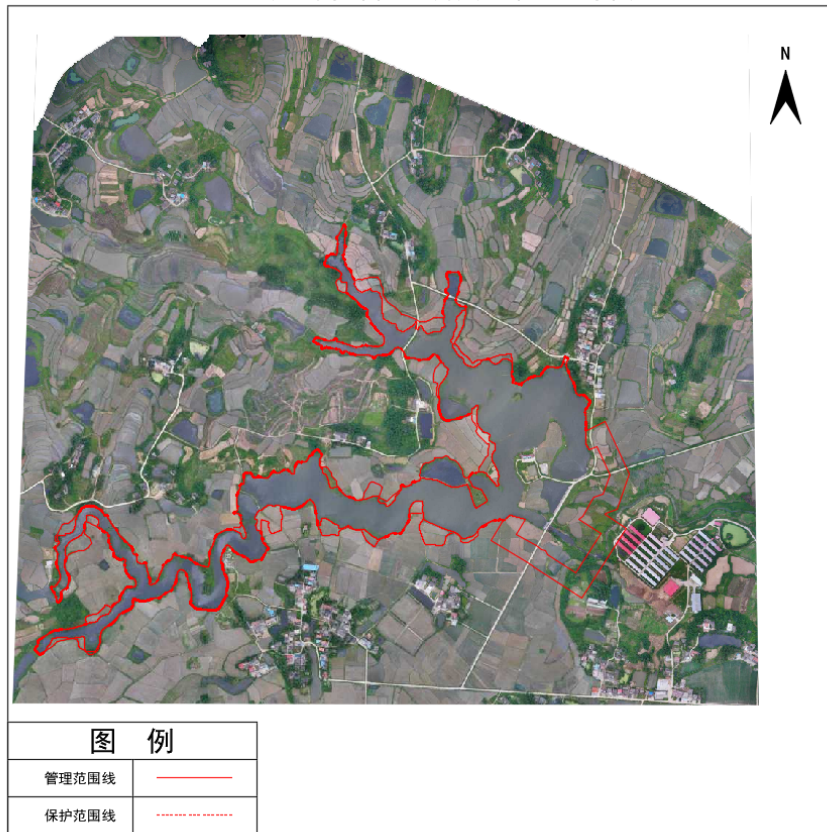

### 图 例

管理范围线	——
保护范围线	——

### 图 例

管理范围线	——
保护范围线	——

光山县天棚洼水库管理与保护范围线公示图

光山县谈河沟水库管理与保护范围线公示图

光山县张伍楼水库管理与保护范围线公示图

光山县刘河水库管理与保护范围线公示图

光山县七里水库管理与保护范围线公示图

光山县赛圣湖水库管理与保护范围线公示图

光山县相桥水库管理与保护范围线公示图

光山县小胡楼水库管理与保护范围线公示图

光山县余湾水库管理与保护范围线公示图

光山县金河沟水库管理与保护范围线公示图

光山县张围孜水库管理与保护范围线公示图

光山县张岗水库管理与保护范围线公示图

光山县民胜水库管理与保护范围线公示图

光山县李畎水库管理与保护范围线公示图