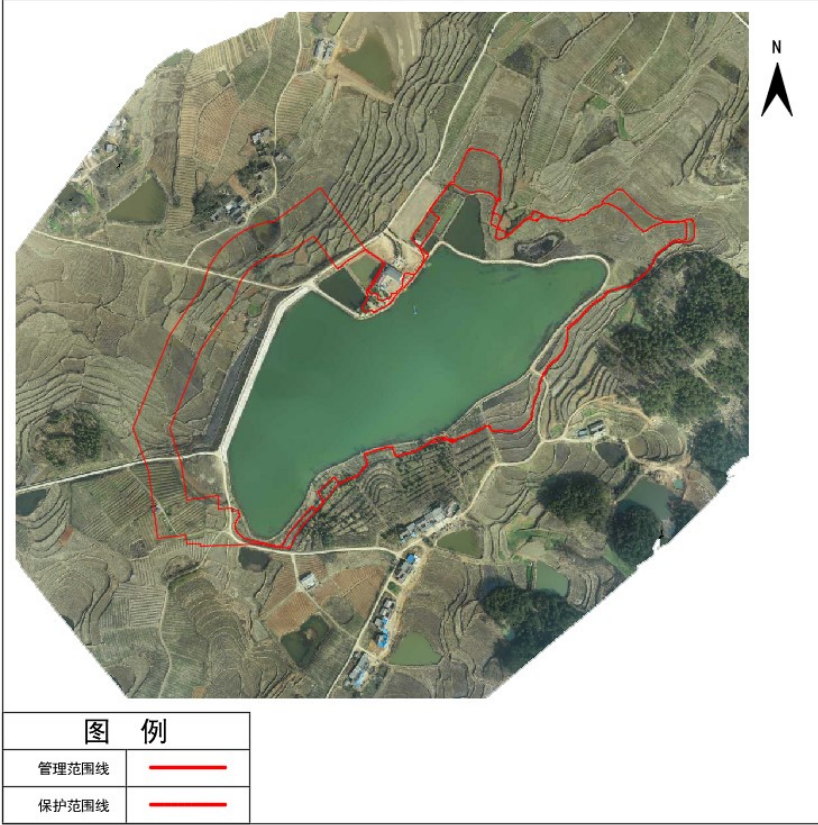

光山县方洼水库管理与保护范围线公示图

光山县牛丝沟水库管理与保护范围线公示图

光山县大洼沟水库管理与保护范围线公示图

光山县上庄水库管理与保护范围线公示图

光山县罗大冲水库管理与保护范围线公示图

光山县胡大冲水库管理与保护范围线公示图

光山县陈湾水库管理与保护范围线公示图

光山县东风水库管理与保护范围线公示图