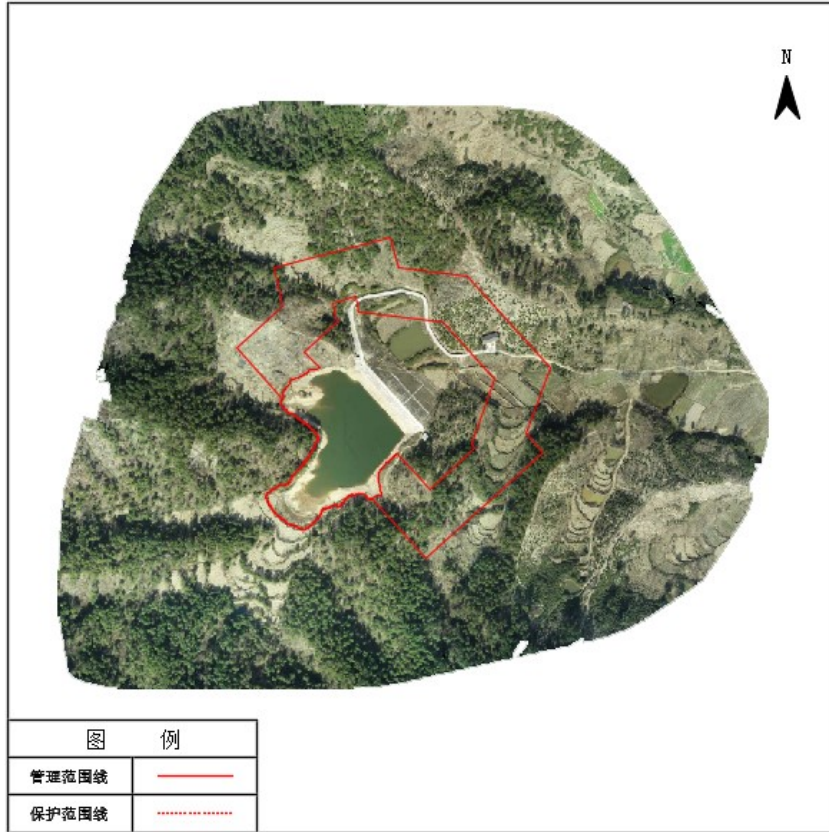

### 图 例

管理范围线	——
保护范围线	——

光山县吴冲水库管理与保护范围线公示图

光山县叶冲水库管理与保护范围线公示图

光山县上姜洼水库管理与保护范围线公示图

光山县下赵冲水库管理与保护范围线公示图

光山县雷洼水库管理与保护范围线公示图

光山县李洼水库管理与保护范围线公示图

光山县赵小湾水库管理与保护范围线公示图

图 例	
管理范围线	——
保护范围线	-----