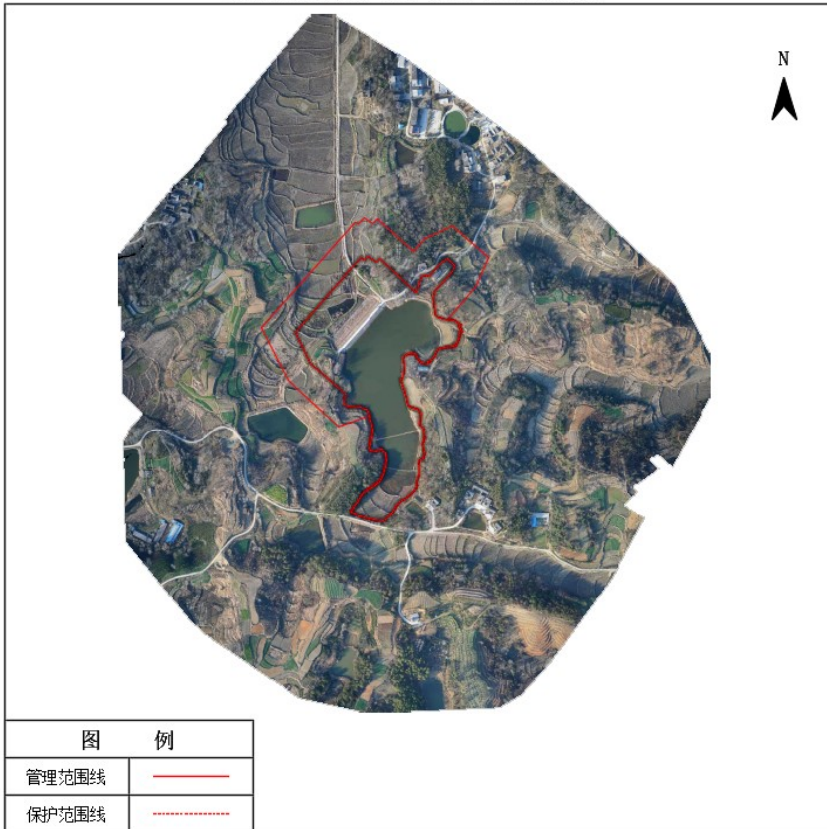

光山县胡洼水库管理与保护范围线公示图