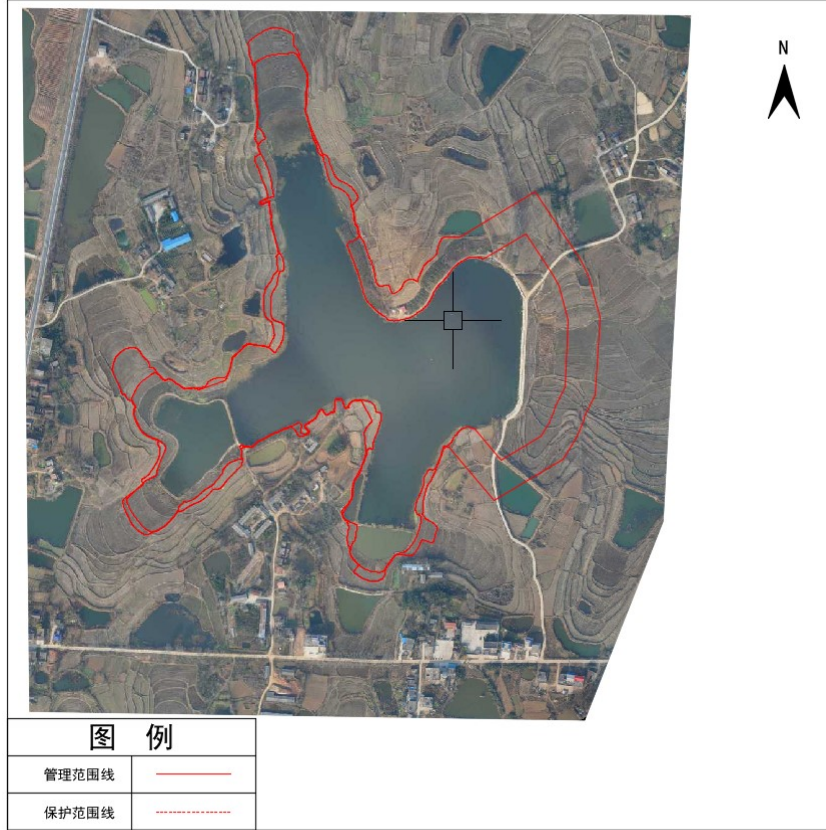

光山县四连塘水库管理与保护范围线公示图

图 例	
管理范围线	——
保护范围线	-----

光山县二塘稍水库管理与保护范围线公示图

图 例	
管理范围线	——
保护范围线	-----

光山县代洼水库管理与保护范围线公示图

图 例	
管理范围线	——
保护范围线	-----

光山县南湾水库管理与保护范围线公示图

图 例	
管理范围线	——
保护范围线	-----

光山县严洼水库管理与保护范围线公示图

光山县龙井冲水库管理与保护范围线公示图

光山县肖咀水库管理与保护范围线公示图

光山县桂店水库管理与保护范围线公示图

光山县小曹店水库管理与保护范围线公示图

光山县大曹店水库管理与保护范围线公示图

光山县王乡水库管理与保护范围公示图

光山县冯大冲水库管理与保护范围公示图