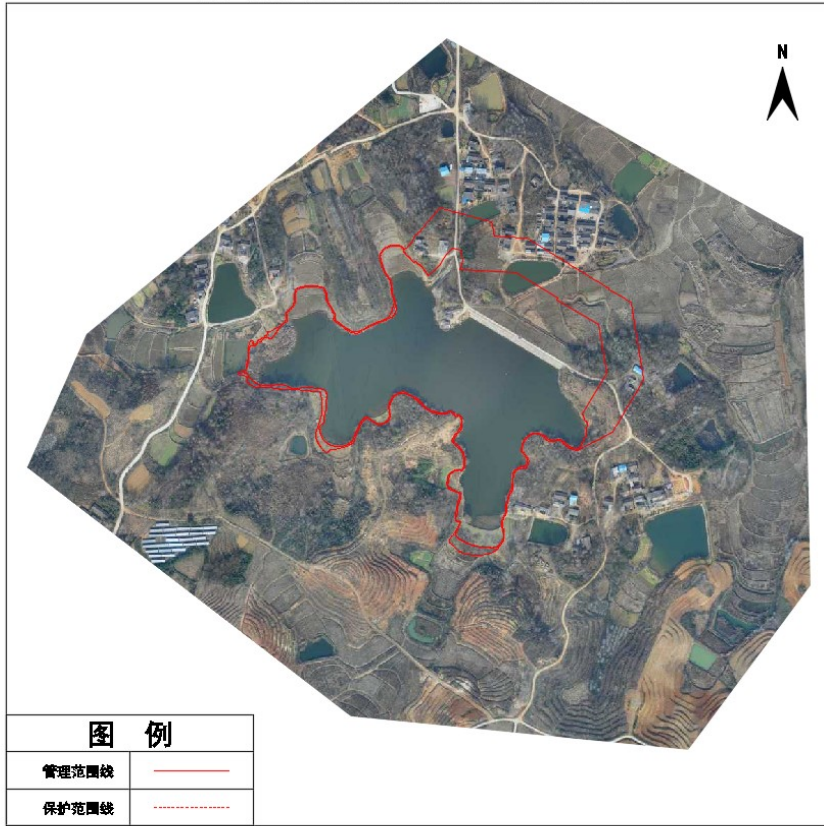

光山县石灰冲水库管理与保护范围线公示图

图例

管理范围线	——
保护范围线	-----

光山县芦大塘水库管理与保护范围线公示图

图例

管理范围线	——
保护范围线	-----

光山县萍塘水库管理与保护范围线公示图

光山县向小湾水库管理与保护范围线公示图