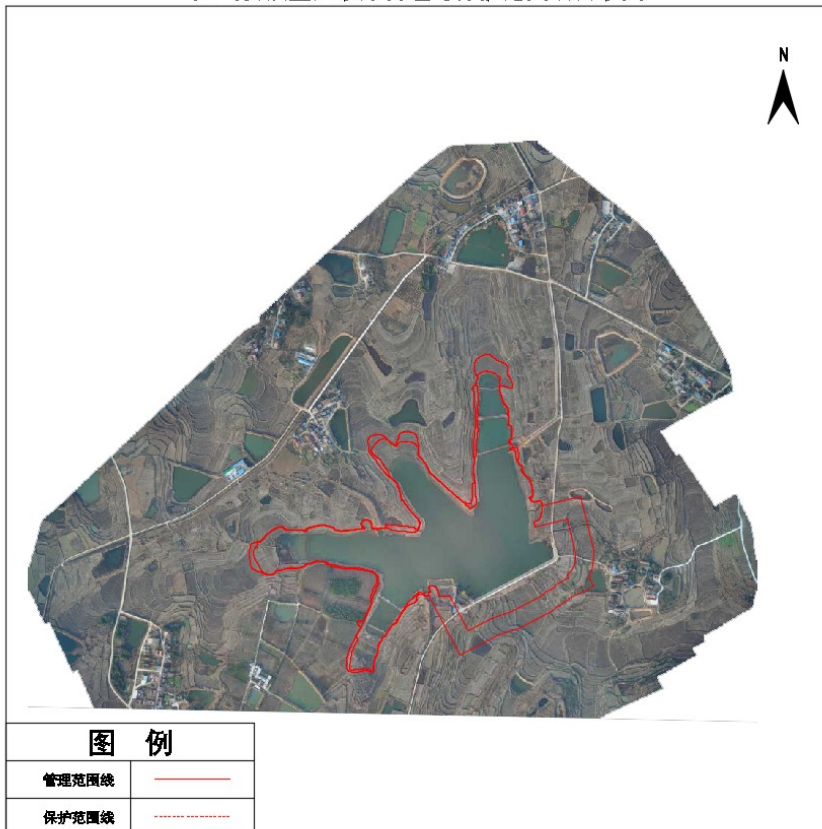

光山县铁匠洼水库管理与保护范围线公示图