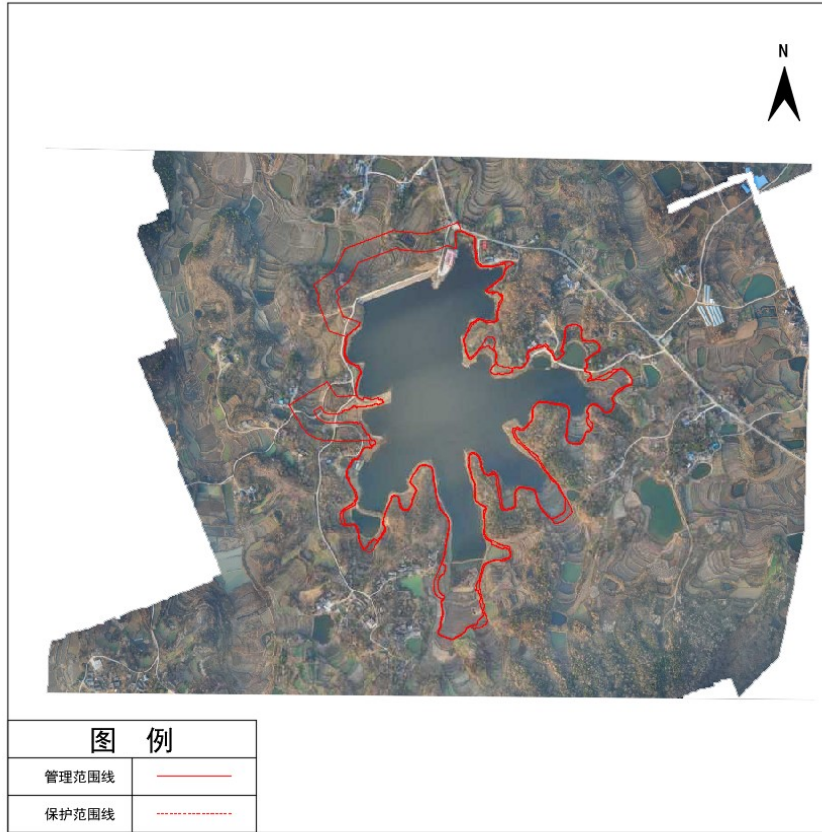

光山县张冲水库管理与保护范围线公示图