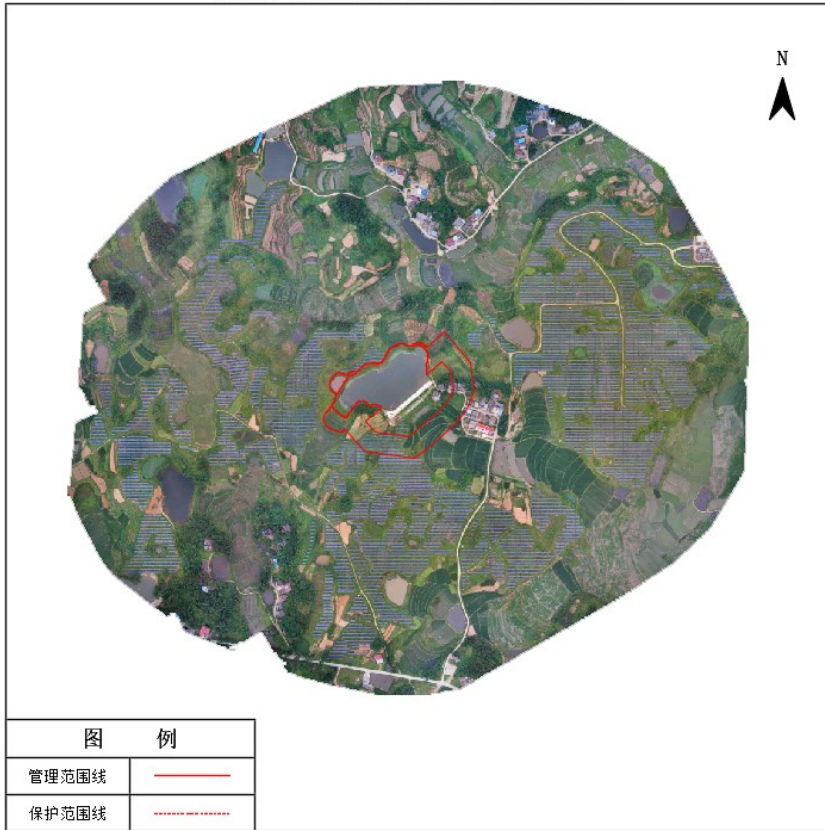

光山县下杨洼水库管理与保护范围线公示图