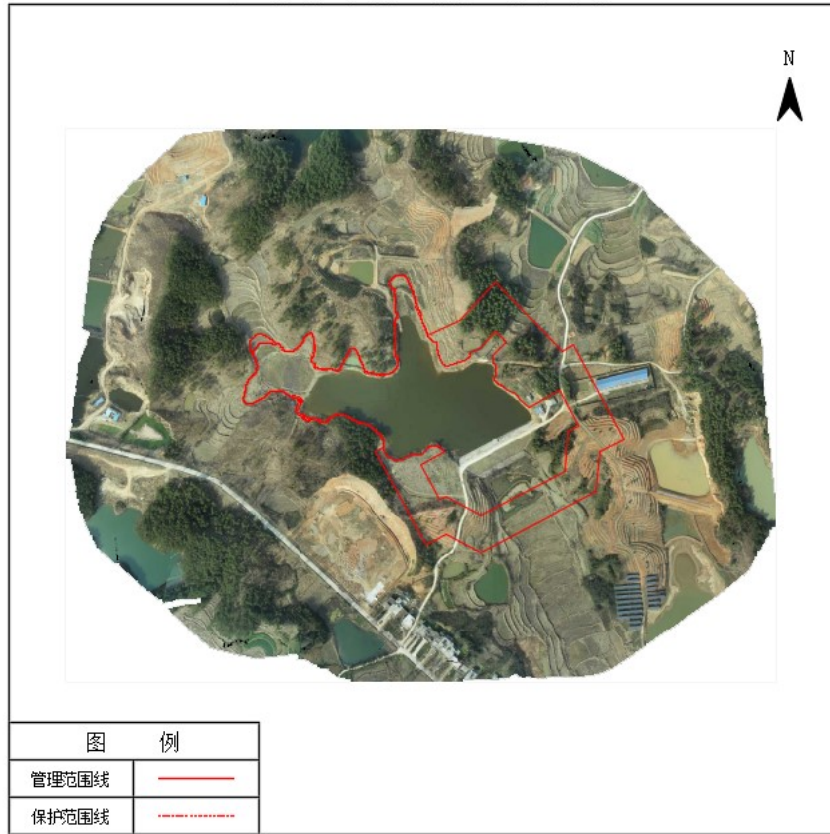

### 图 例

管理范围线	——
保护范围线	——

光山县张一水库管理与保护范围线公示图

图 例	
管理范围线	——
保护范围线	----

光山县黑塘水库管理与保护范围线公示图

图 例	
管理范围线	——
保护范围线	----

光山县王湾水库管理与保护范围线公示图

光山县胜天水库管理与保护范围线公示图

光山县邱庄水库管理与保护范围线公示图

光山县姜小湾水库管理与保护范围线公示图