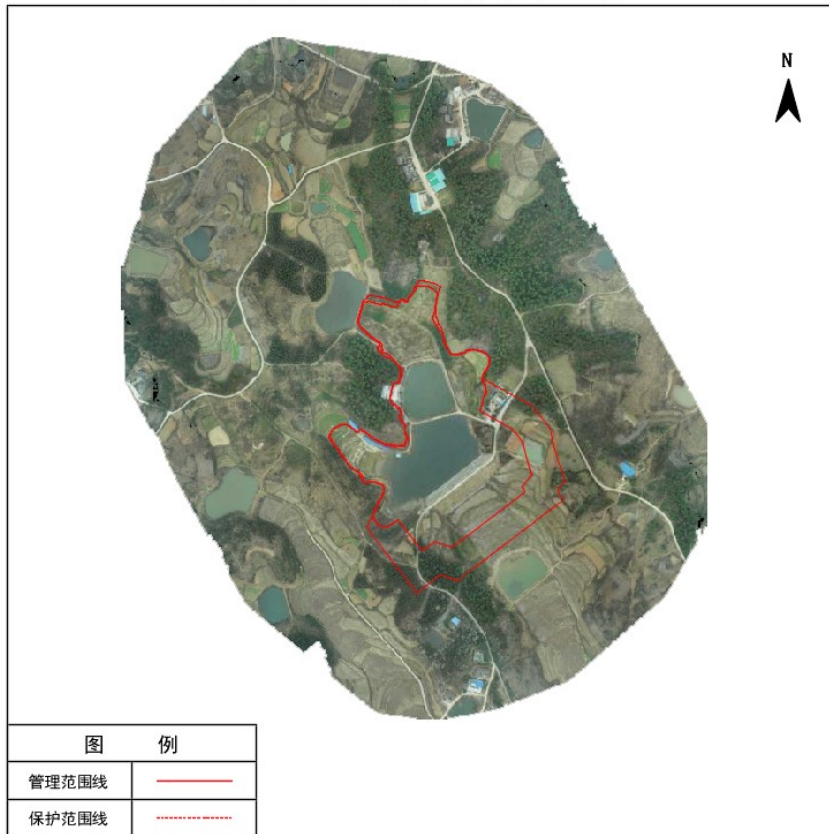

光山县下汪冲水库管理与保护范围线公示图

光山县下赵洼水库管理与保护范围线公示图

光山县下杨洼水库管理与保护范围线公示图

光山县陈洼水库管理与保护范围线公示图

光山县曾洼水库管理与保护范围线公示图

光山县敖洼水库管理与保护范围线公示图

光山县小刘湾水库管理与保护范围线公示图

光山县吴大湾水库管理与保护范围线公示图