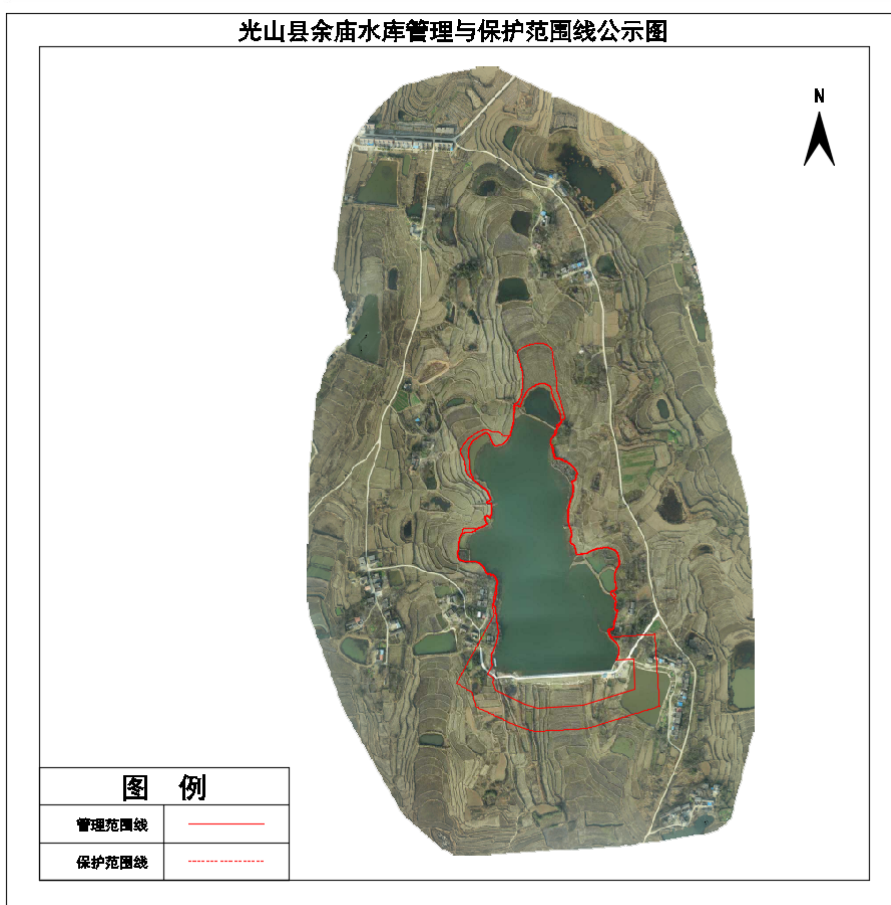

光山县王湾水库管理与保护范围线公示图

光山县铁匠洼水库管理与保护范围线公示图

光山县张大洼水库管理与保护范围线公示图

光山县铁门坎水库管理与保护范围线公示图

光山县万寺水库管理与保护范围线公示图

光山县高涂湾水库管理与保护范围线公示图

光山县下洼水库管理与保护范围线公示图

光山县余庙水库管理与保护范围线公示图

光山县林寨水库管理与保护范围线公示图