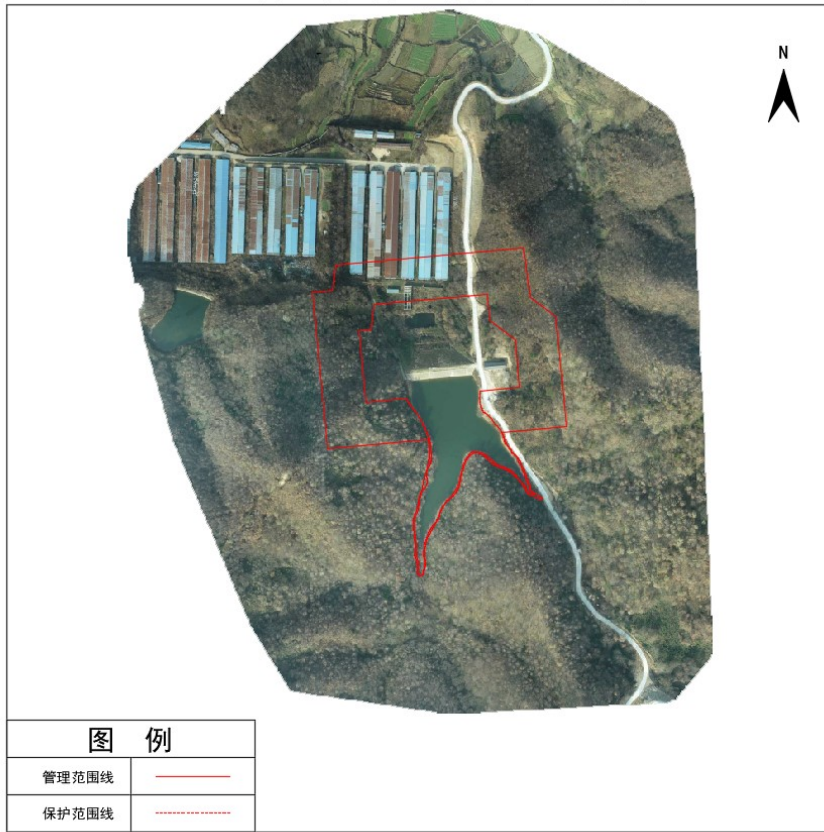

光山县牛丝沟水库管理与保护范围线公示图