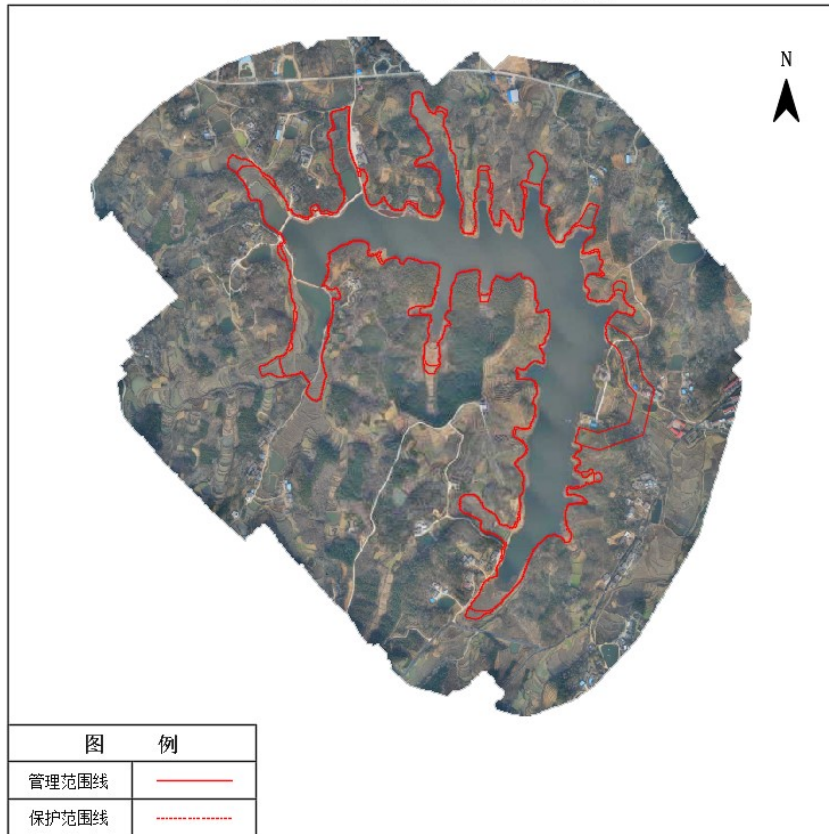

光山县民胜水库管理与保护范围线公示图