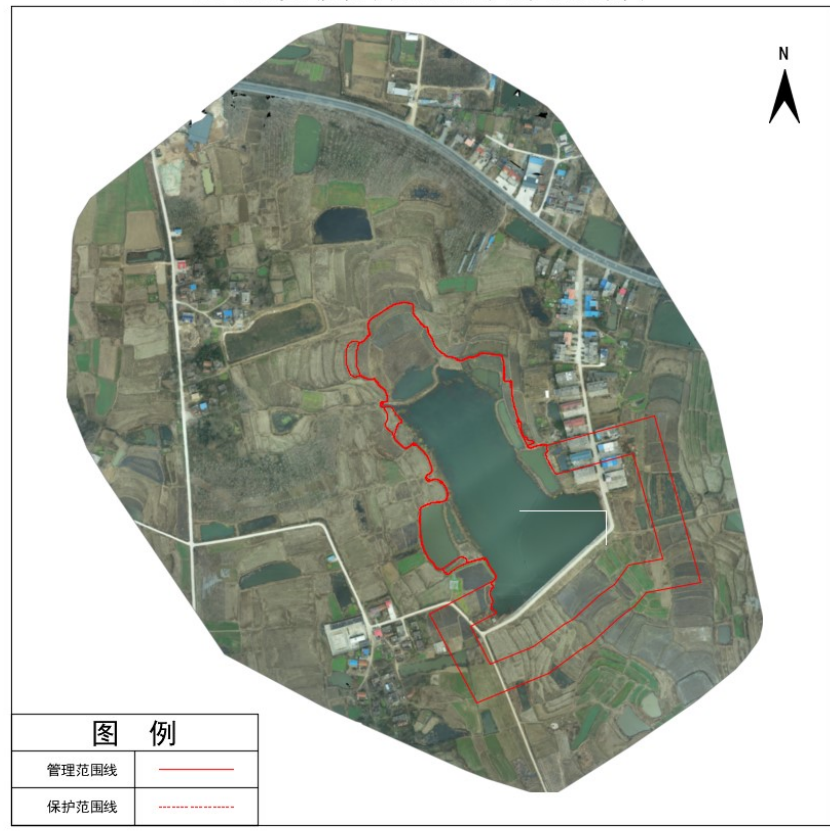

### 图 例

管理范围线	——
保护范围线	——

光山县张寨水库管理与保护范围线公示图

光山县河洼水库管理与保护范围线公示图

光山县大梨树水库管理与保护范围线公示图

光山县郑小楼水库管理与保护范围线公示图

光山县方洼水库管理与保护范围线公示图

光山县占庄水库管理与保护范围线公示图

光山县邹楼水库管理与保护范围线公示图

光山县新民水库管理与保护范围线公示图