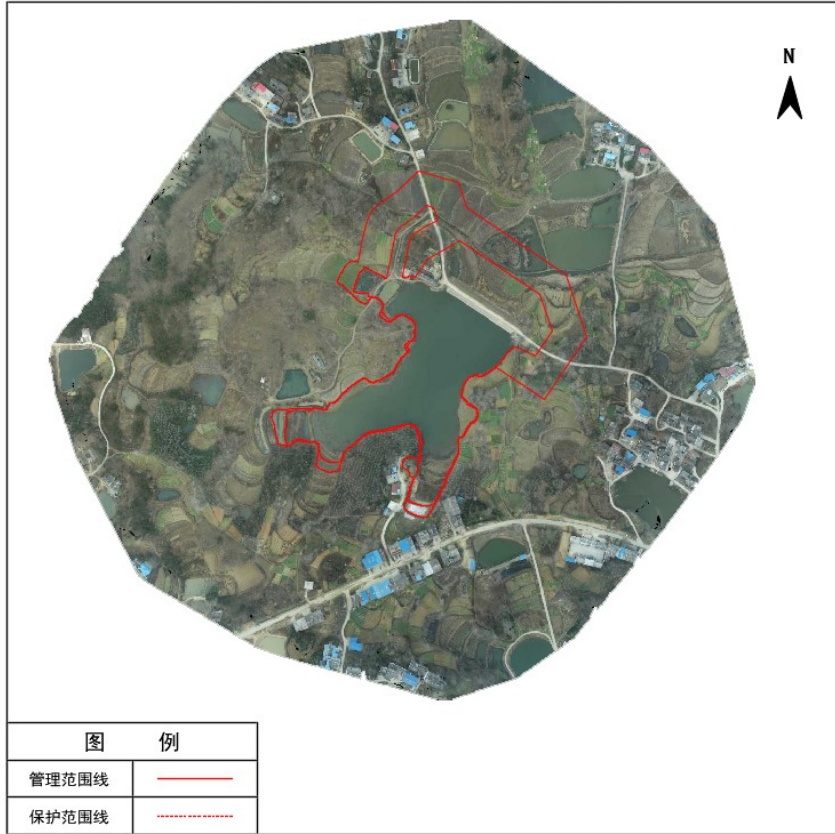

光山县茨笼水库管理与保护范围线公示图

光山县柯洼水库管理与保护范围线公示图

光山县旱大塘水库管理与保护范围线公示图

光山县张洼水库管理与保护范围线公示图

光山县金庄水库管理与保护范围线公示图

光山县舒畈水库管理与保护范围线公示图

光山县余湾水库管理与保护范围线公示图

光山县大洼沟水库管理与保护范围线公示图