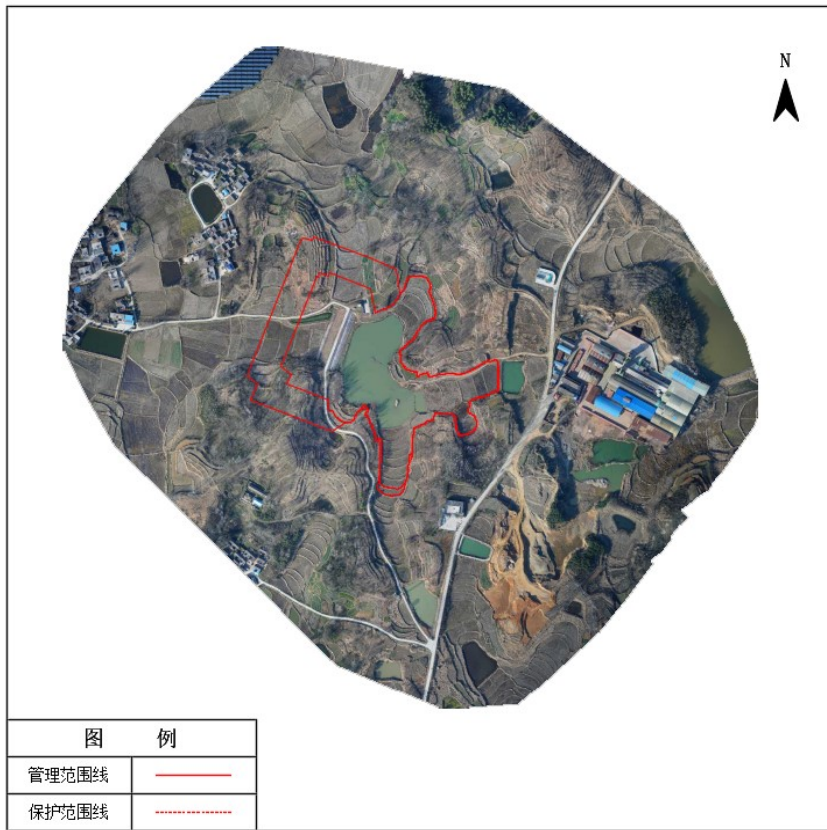

光山县晏店水库管理与保护范围线公示图