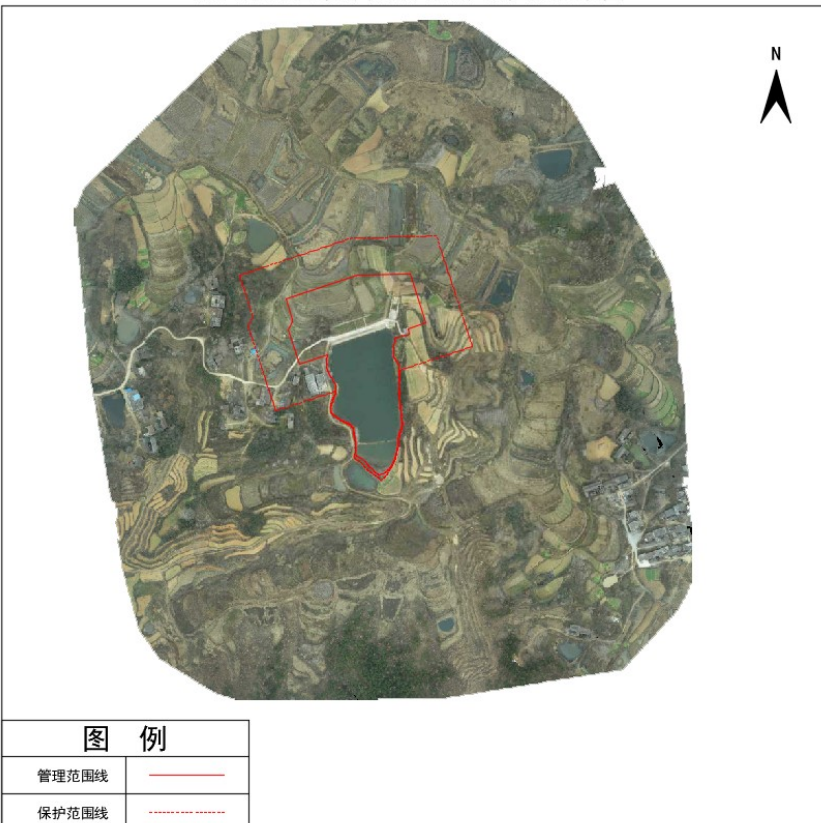

管理范围线	——
保护范围线	- - - -

光山县汪窑水库管理与保护范围线公示图

图例

管理范围线	——
保护范围线	- - - -

光山县易洼水库管理与保护范围线公示图

光山县陈洼水库管理与保护范围线公示图

光山县下放洼水库管理与保护范围线公示图

光山县苏山口水库管理与保护范围线公示图