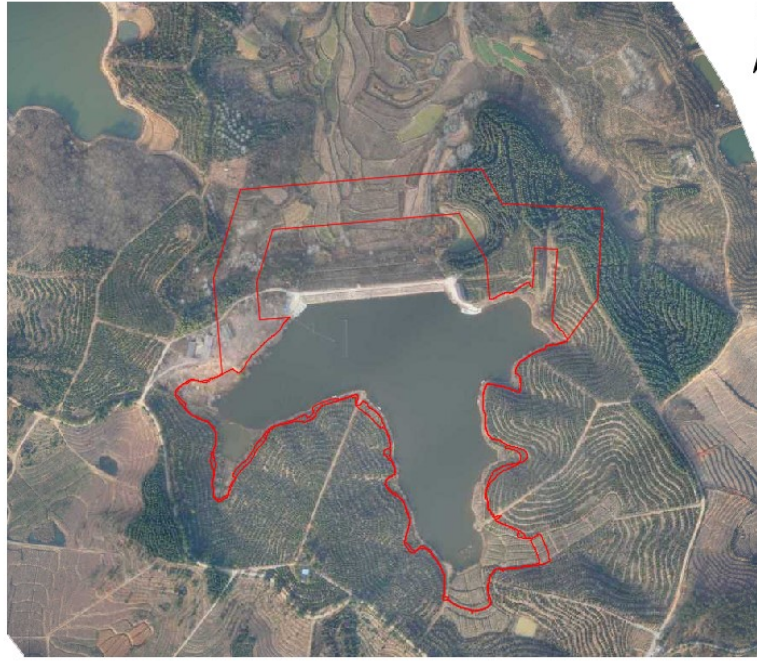

光山县四连塘水库管理与保护范围线公示图

图 例	
管理范围线	——
保护范围线	-----

光山县二塘稍水库管理与保护范围线公示图

图 例	
管理范围线	——
保护范围线	-----

光山县代洼水库管理与保护范围线公示图

图 例	
管理范围线	——
保护范围线	-----

光山县南湾水库管理与保护范围线公示图

图 例	
管理范围线	——
保护范围线	-----