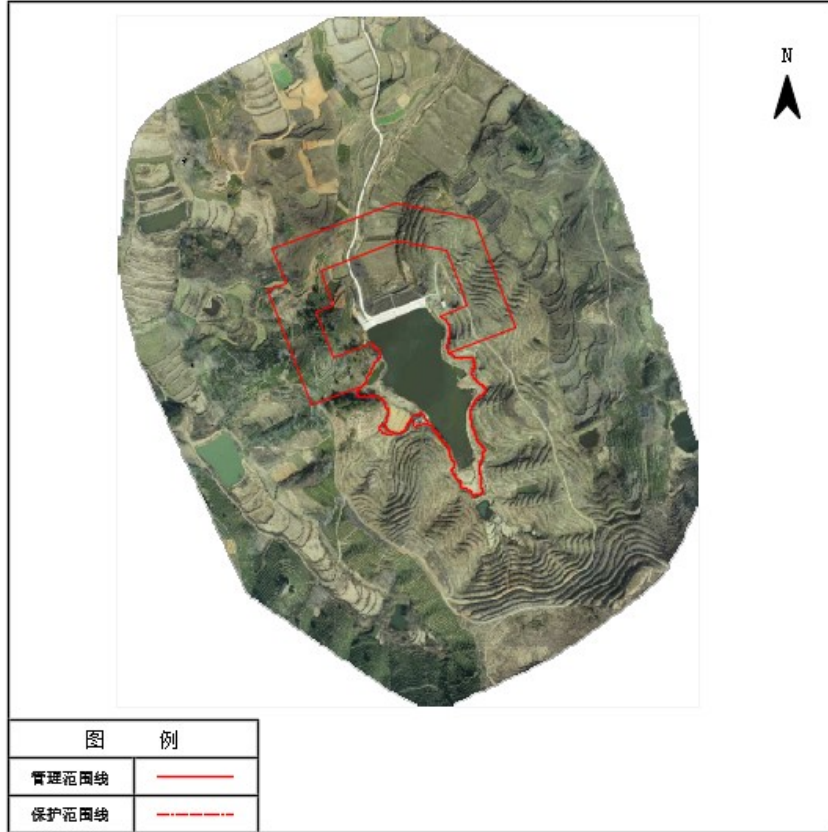

光山县吴冲水库管理与保护范围线公示图