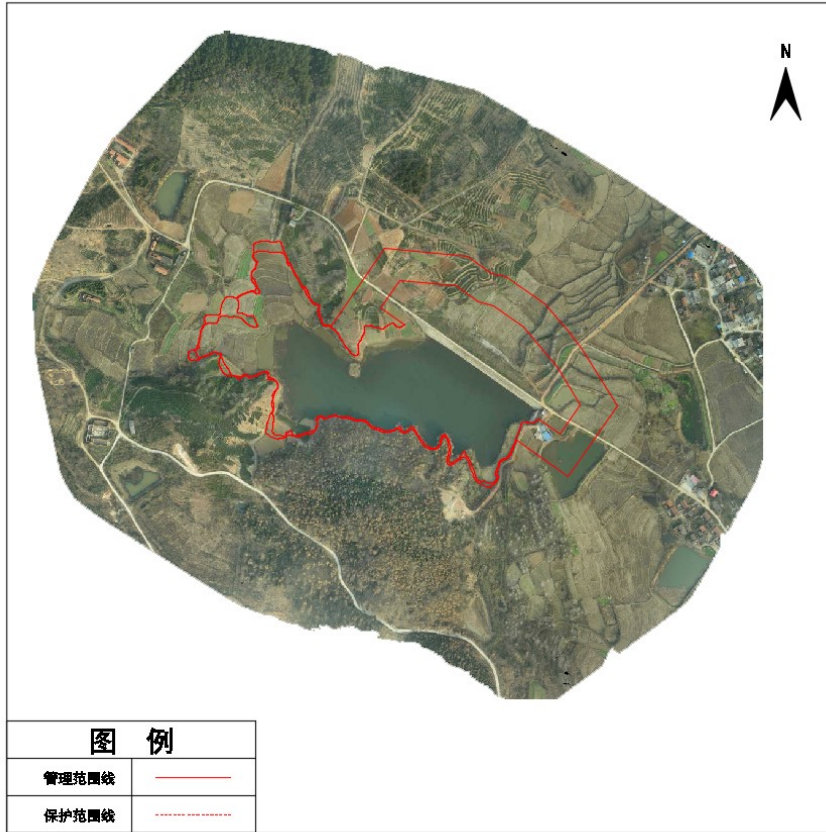

光山县王湾水库管理与保护范围线公示图

光山县铁匠洼水库管理与保护范围线公示图

光山县张大洼水库管理与保护范围线公示图

光山县铁门坎水库管理与保护范围线公示图

光山县万寺水库管理与保护范围线公示图

光山县高涂湾水库管理与保护范围线公示图

光山县下洼水库管理与保护范围线公示图

光山县余庙水库管理与保护范围线公示图