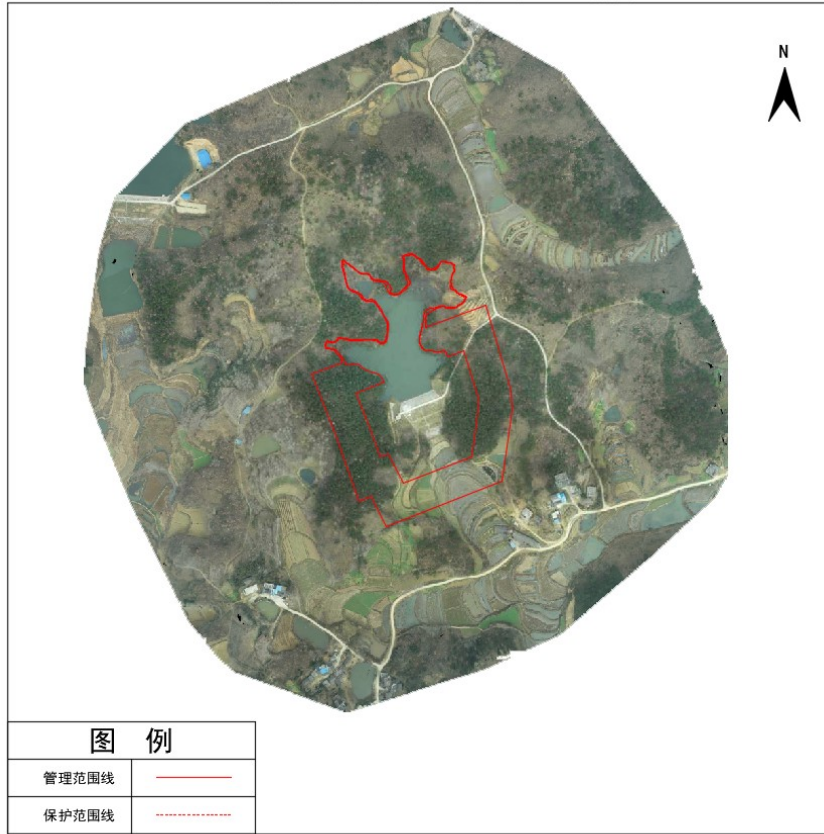

光山县大堰冲水库管理与保护范围线公示图

光山县方洼水库管理与保护范围线公示图