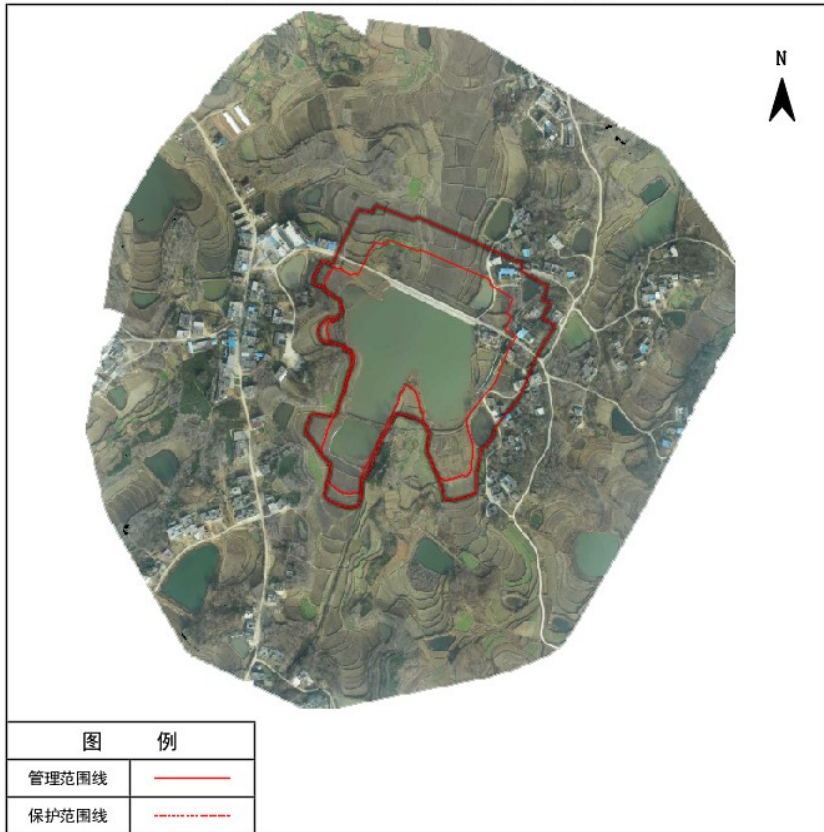

光山县金庄水库管理与保护范围线公示图