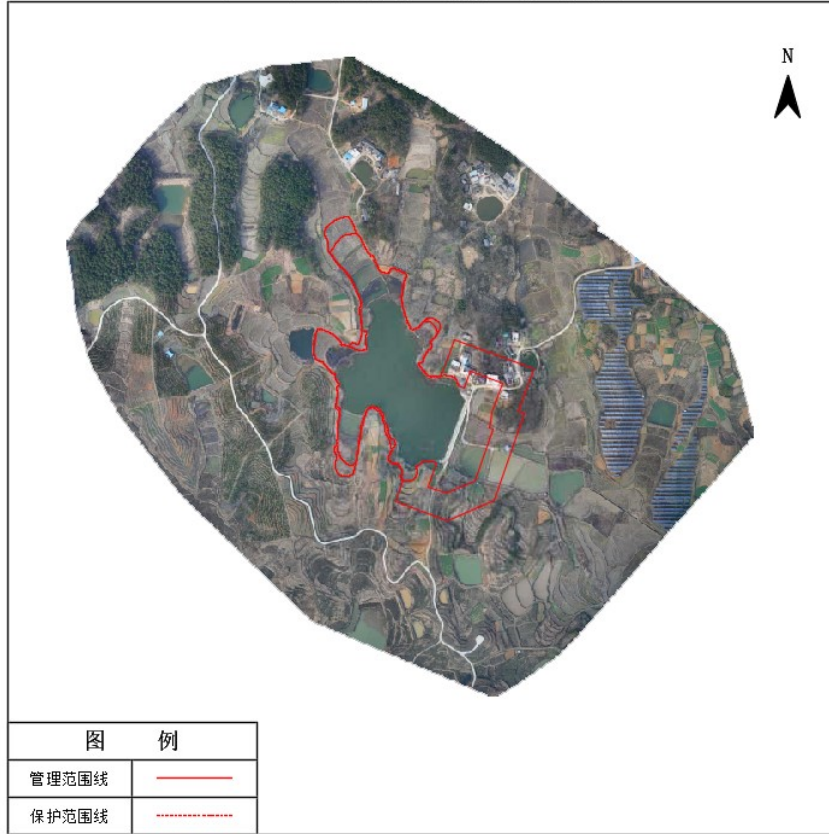

光山县下汪冲水库管理与保护范围线公示图