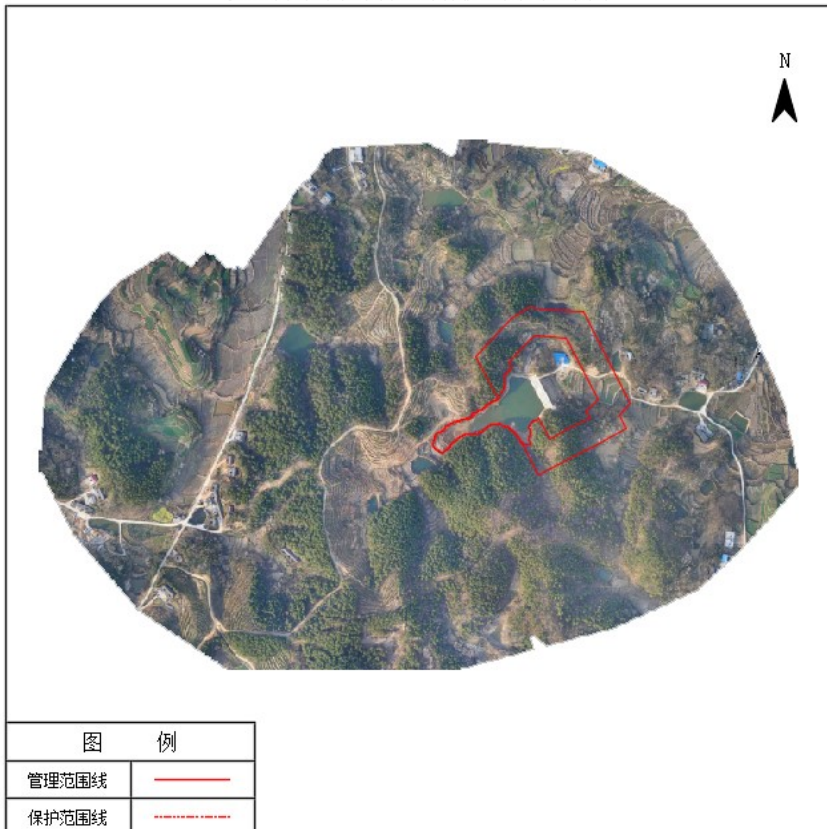

光山县叶湾水库管理与保护范围线公示图