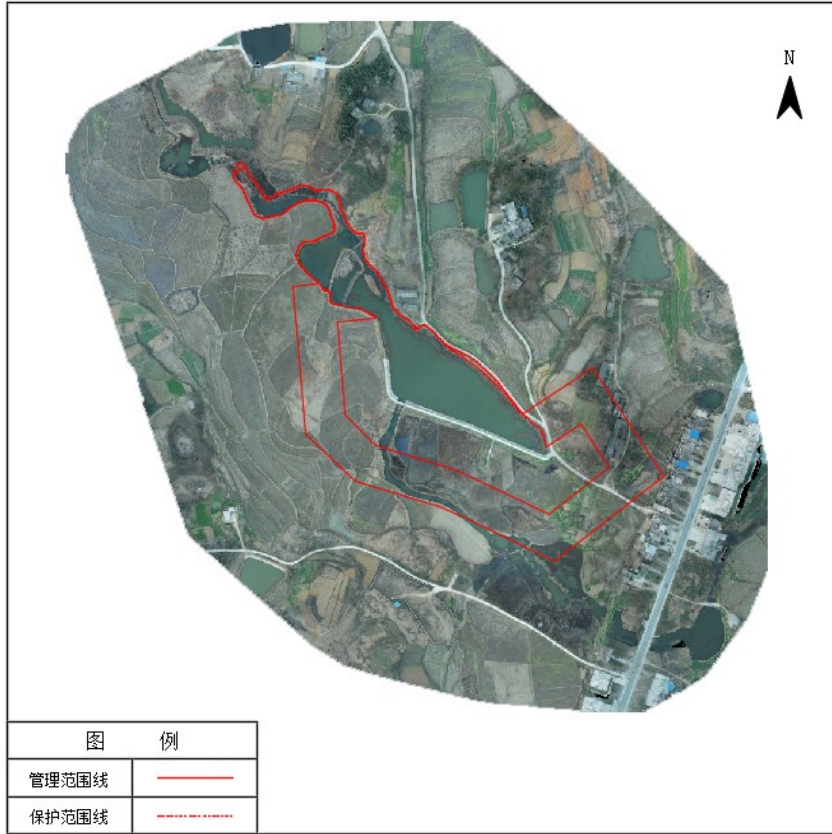

光山县鄂围孜水库管理与保护范围线公示图