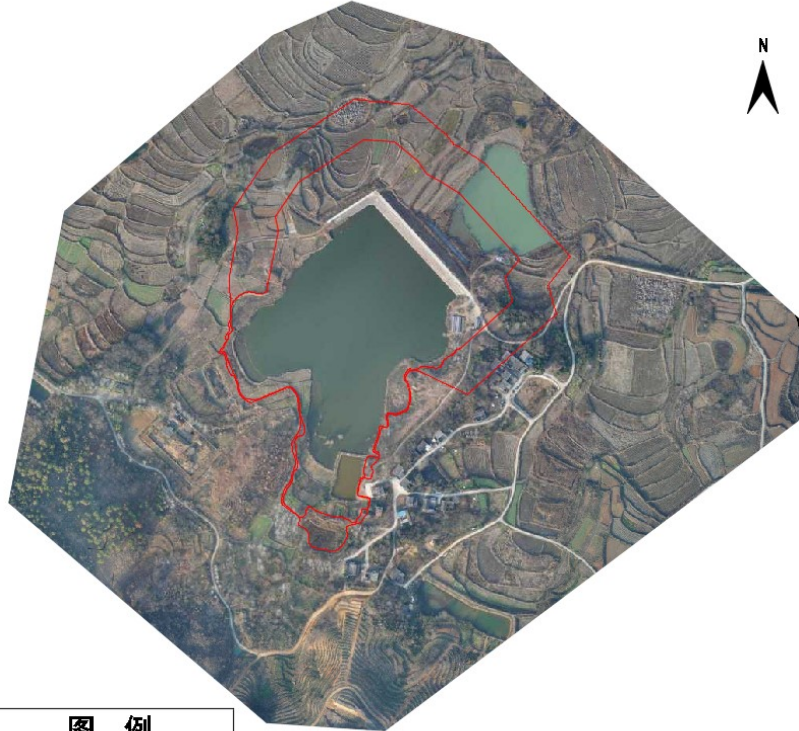

### 图 例

管理范围线	——
保护范围线	——

光山县唐榜水库管理与保护范围线公示图

光山县杨湾水库管理与保护范围线公示图

光山县杨小湾水库管理与保护范围线公示图

图例

管理范围线	——
保护范围线	- - - -

光山县上周水库管理与保护范围线公示图

图例

管理范围线	——
保护范围线	- - - -