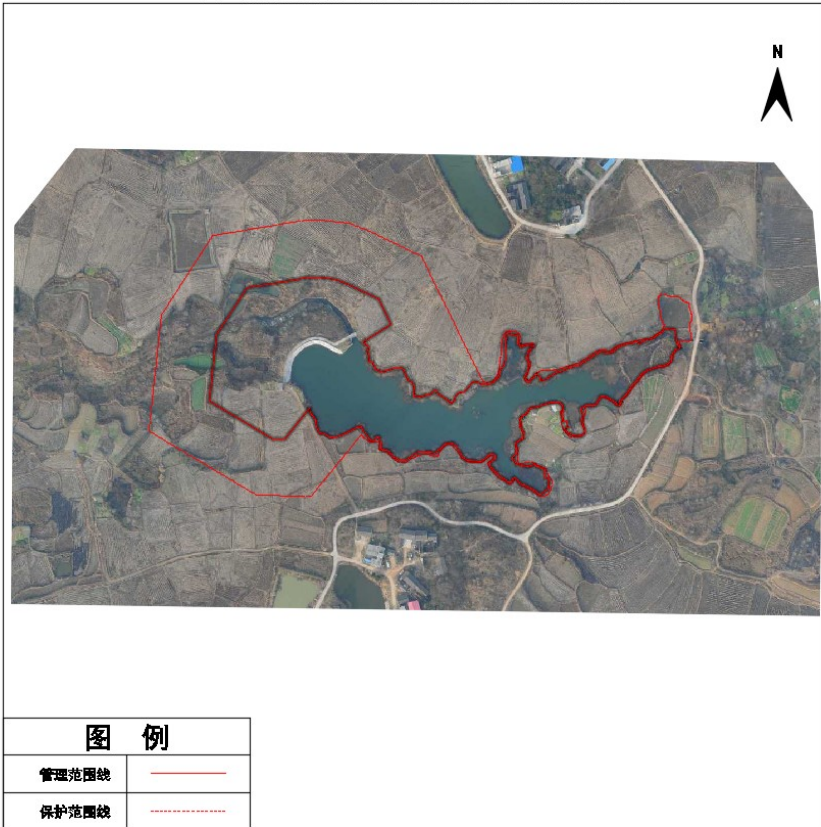

### 图 例

管理范围线	——
保护范围线	——

光山县刘冲水库管理与保护范围线公示图

图 例	
管理范围线	——
保护范围线	-----

光山县鄂围孜水库管理与保护范围线公示图

光山县朱湾水库管理与保护范围线公示图

光山县罗洼水库管理与保护范围线公示图

光山县黑石冲水库管理与保护范围线公示图

光山县简绳沟水库管理与保护范围线公示图

光山县姜庄水库管理与保护范围线公示图

光山县唐榜水库管理与保护范围线公示图

光山县杨湾水库管理与保护范围线公示图

光山县杨小湾水库管理与保护范围线公示图

图例

管理范围线	——
保护范围线	- - - -

光山县上周水库管理与保护范围线公示图

图例

管理范围线	——
保护范围线	- - - -