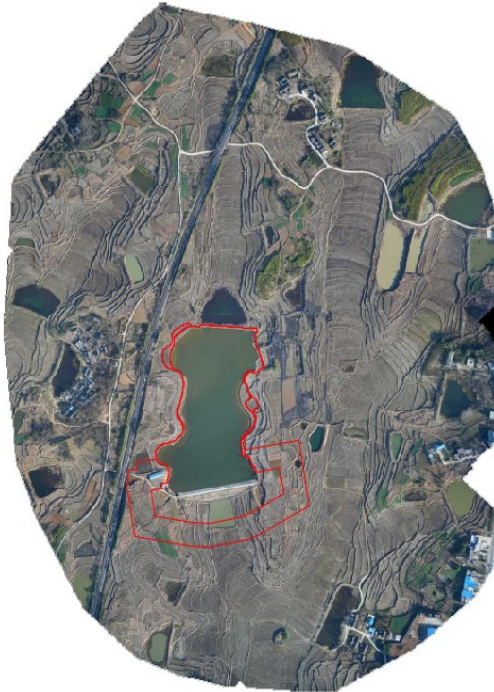

### 图 例

管理范围线	——
保护范围线	——

光山县柳木洼水库管理与保护范围线公示图

光山县彭冲水库管理与保护范围线公示图

光山县晏洼水库管理与保护范围线公示图

图 例	
管理范围线	——
保护范围线	- - - -

光山县北山水库管理与保护范围线公示图

图 例	
管理范围线	——
保护范围线	- - - -

光山县扁担冲水库管理与保护范围线公示图

光山县大堰冲水库管理与保护范围线公示图