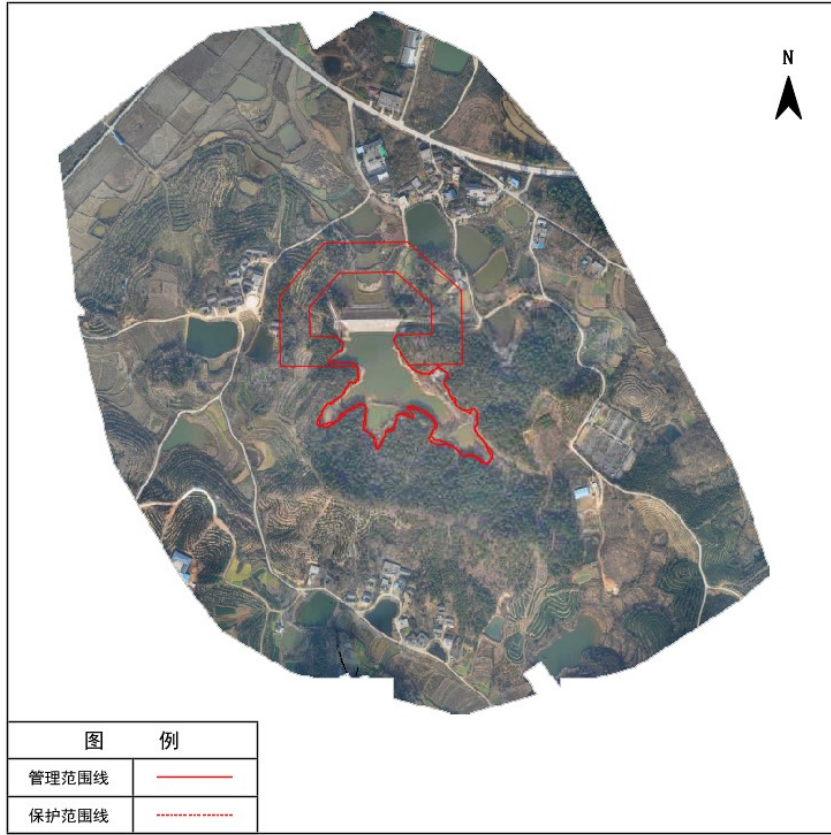

光山县下汪冲水库管理与保护范围线公示图

光山县下赵洼水库管理与保护范围线公示图

光山县下杨洼水库管理与保护范围线公示图

光山县陈洼水库管理与保护范围线公示图

光山县曾洼水库管理与保护范围线公示图

光山县敖洼水库管理与保护范围线公示图

光山县小刘湾水库管理与保护范围线公示图

光山县吴大湾水库管理与保护范围线公示图