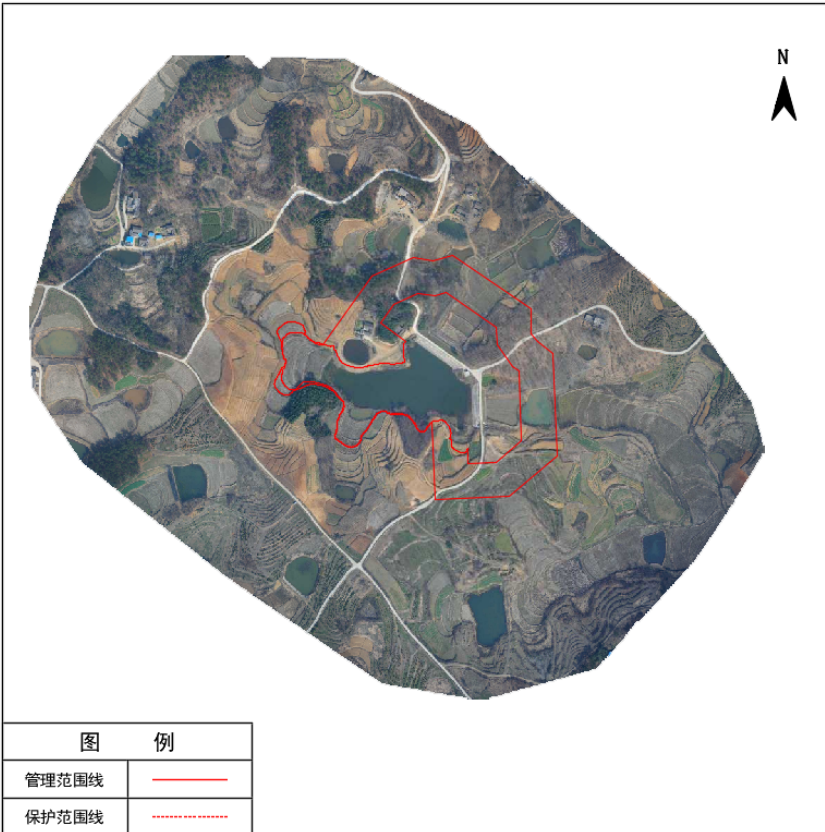

光山县下汪冲水库管理与保护范围线公示图

光山县下赵洼水库管理与保护范围线公示图

光山县下杨洼水库管理与保护范围线公示图

光山县陈洼水库管理与保护范围线公示图

光山县曾洼水库管理与保护范围线公示图

光山县敖洼水库管理与保护范围线公示图

光山县小刘湾水库管理与保护范围线公示图

光山县吴大湾水库管理与保护范围线公示图