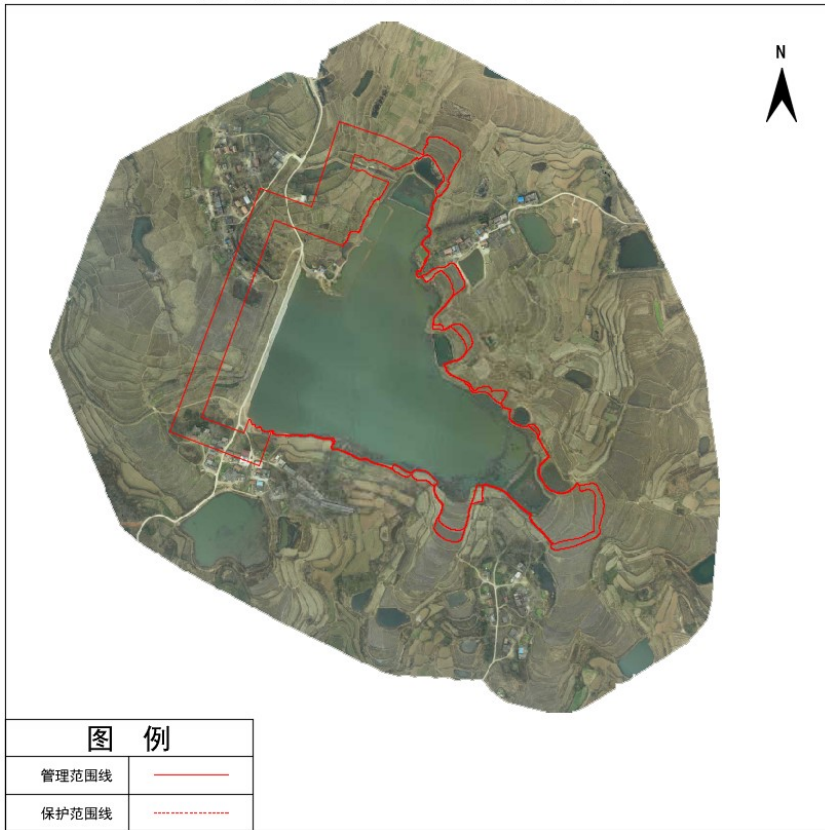

光山县严洼水库管理与保护范围线公示图

光山县龙井冲水库管理与保护范围线公示图

光山县肖咀水库管理与保护范围线公示图

光山县桂店水库管理与保护范围线公示图

光山县小曹店水库管理与保护范围线公示图

光山县大曹店水库管理与保护范围线公示图

光山县王乡水库管理与保护范围公示图

光山县冯大冲水库管理与保护范围公示图