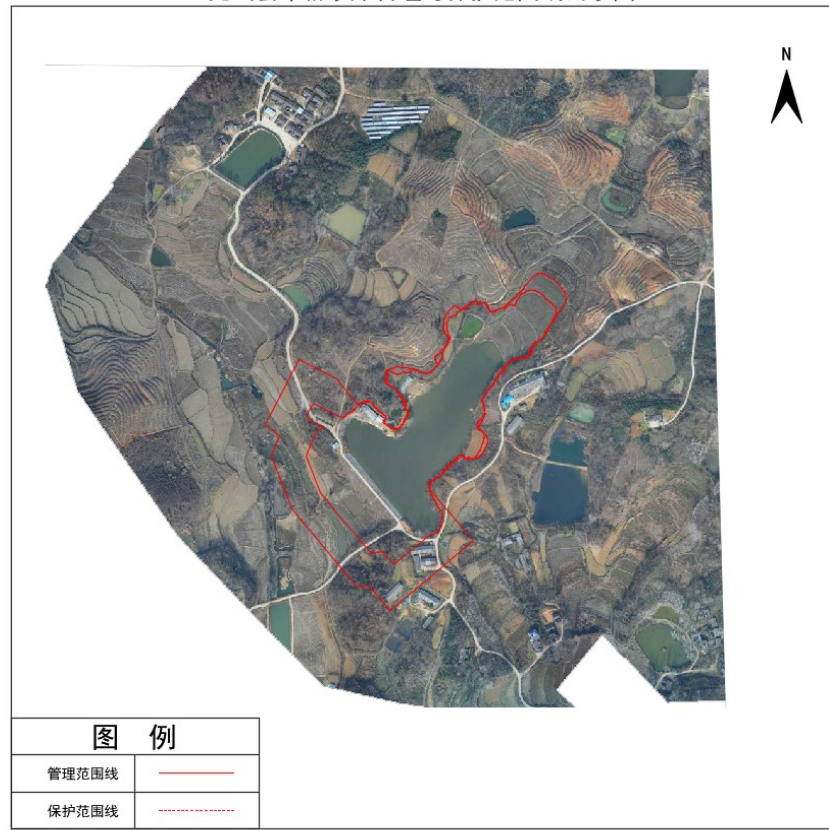

光山县旱桥水库管理与保护范围线公示图