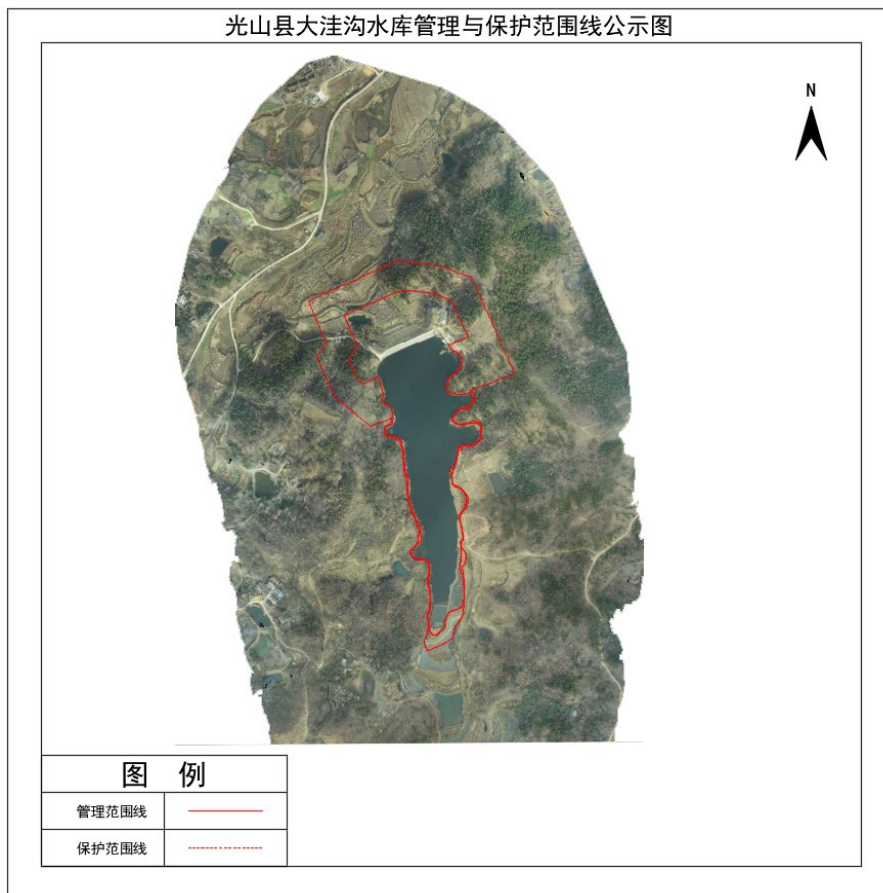

光山县茨笼水库管理与保护范围线公示图

光山县柯洼水库管理与保护范围线公示图

光山县旱大塘水库管理与保护范围线公示图

光山县张洼水库管理与保护范围线公示图

光山县金庄水库管理与保护范围线公示图

光山县舒畈水库管理与保护范围线公示图

光山县余湾水库管理与保护范围线公示图

光山县大洼沟水库管理与保护范围线公示图