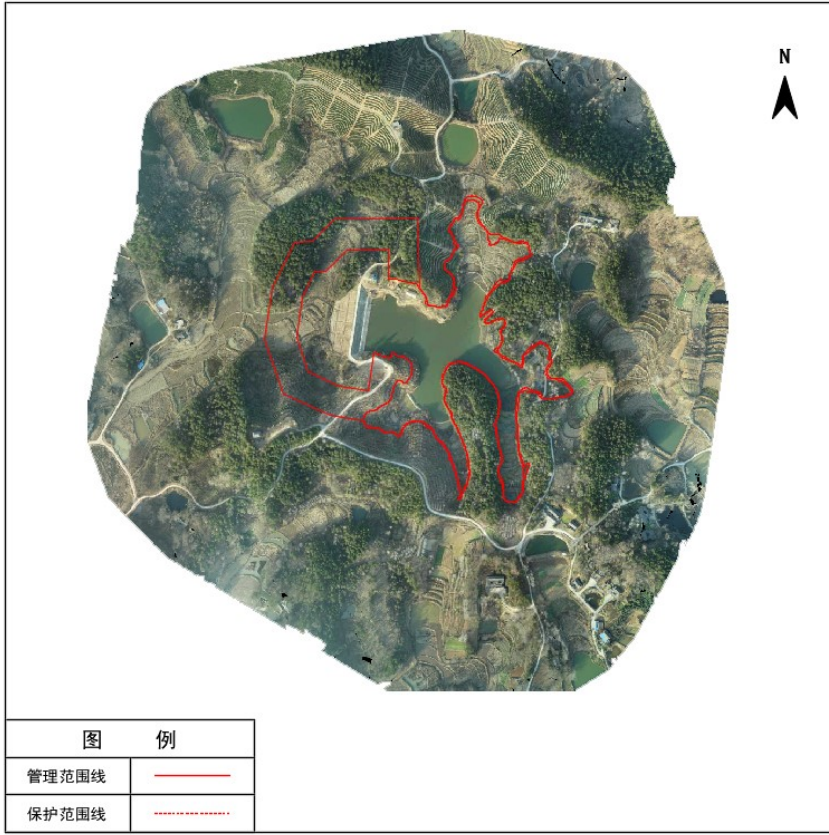

光山县茨笼水库管理与保护范围线公示图