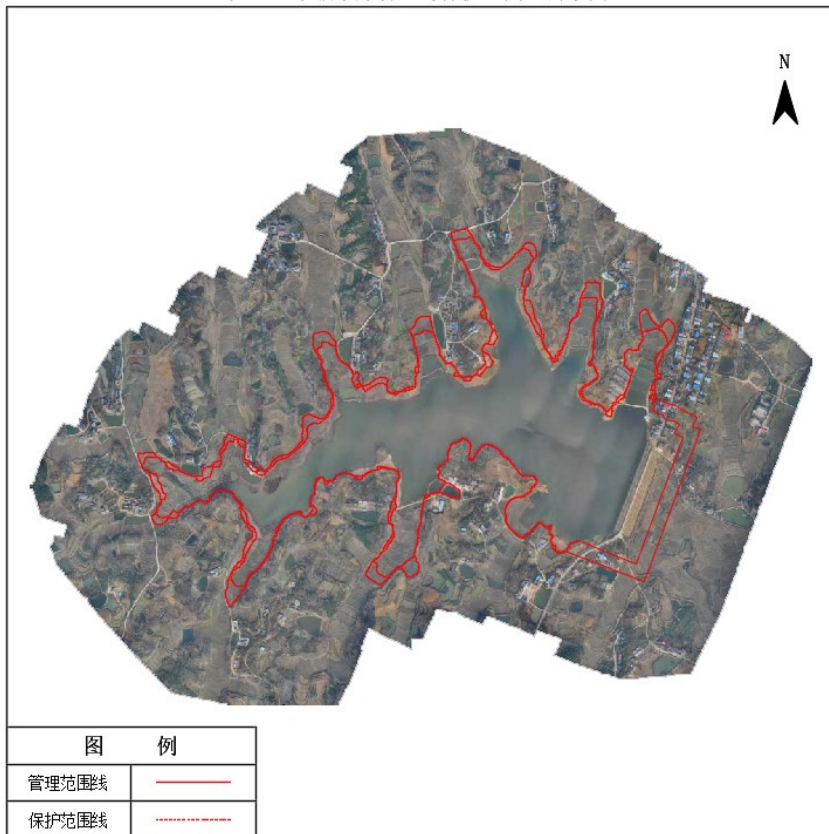

光山县李畎水库管理与保护范围线公示图