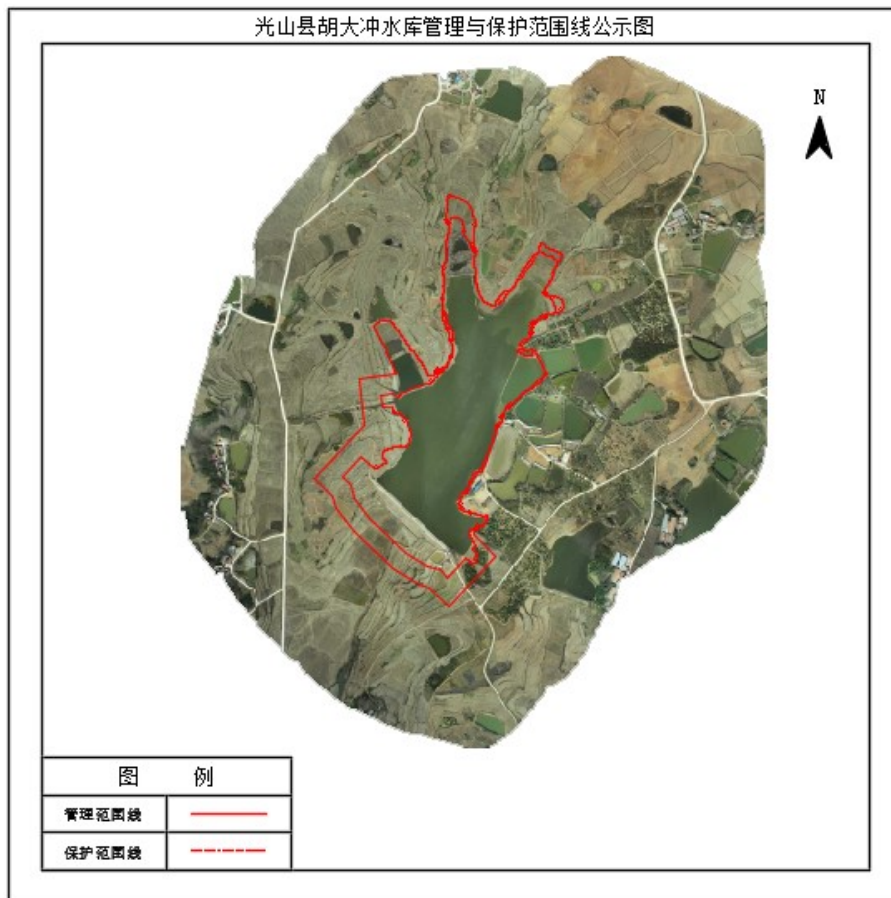

光山县方洼水库管理与保护范围线公示图

光山县牛丝沟水库管理与保护范围线公示图

光山县大洼沟水库管理与保护范围线公示图

光山县上庄水库管理与保护范围线公示图

光山县罗大冲水库管理与保护范围线公示图

光山县胡大冲水库管理与保护范围线公示图

光山县陈湾水库管理与保护范围线公示图

光山县东风水库管理与保护范围线公示图