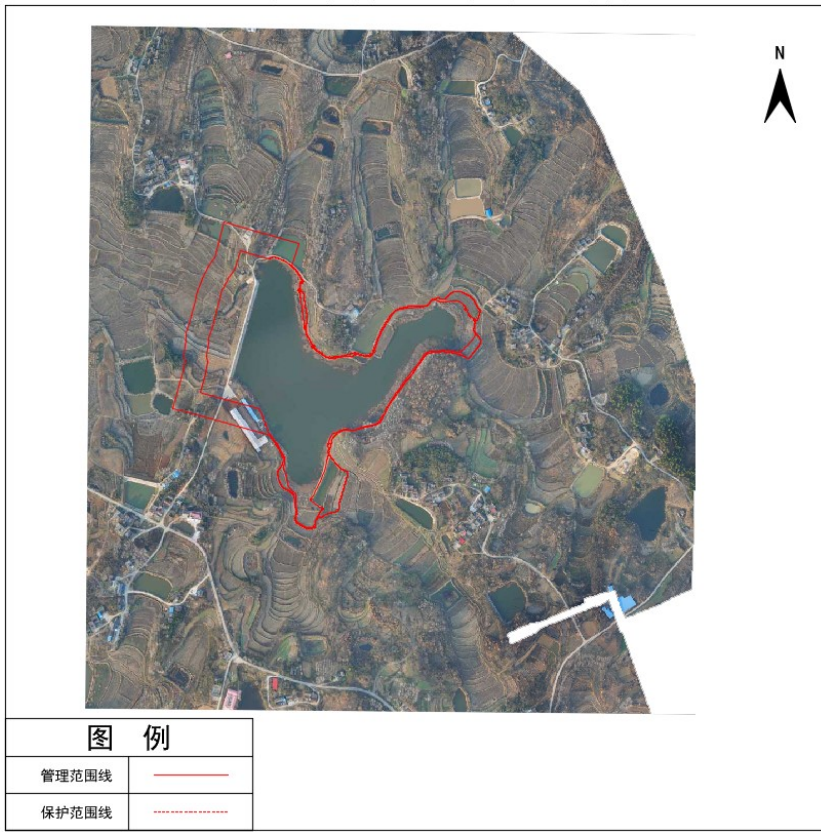

光山县方洼水库管理与保护范围线公示图