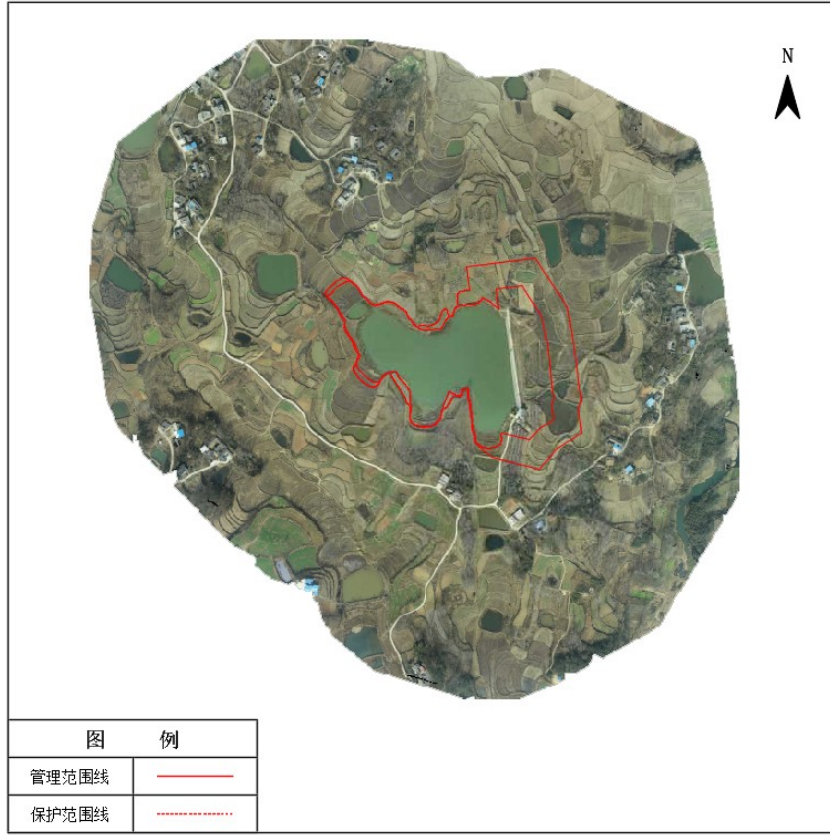

光山县龙井冲水库管理与保护范围线公示图

图 例

管理范围线	——
保护范围线	- - - - -

光山县芦塘水库管理与保护范围线公示图

图 例

管理范围线	——
保护范围线	- - - - -

光山县刘大塘水库管理与保护范围线公示图

光山县龙洼水库管理与保护范围线公示图