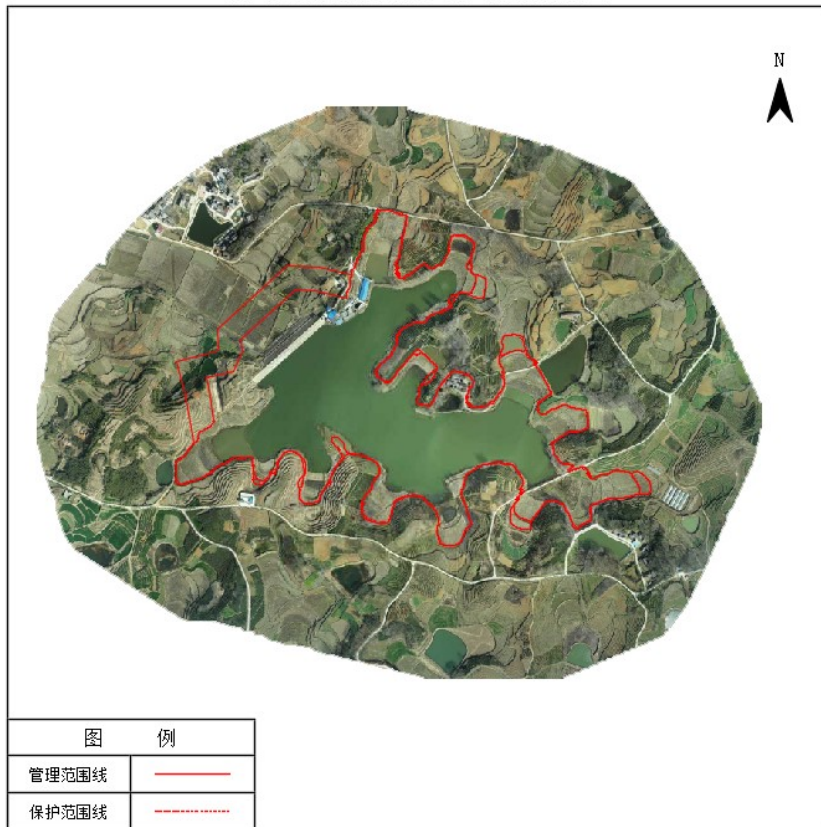

光山县彭冲水库管理与保护范围线公示图