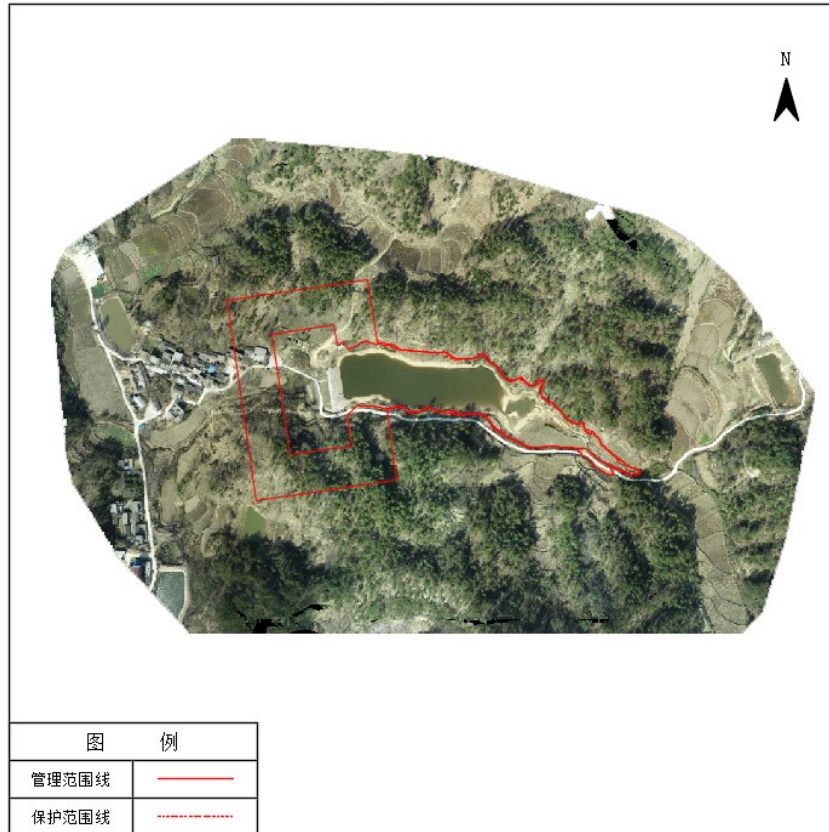

光山县吴冲水库管理与保护范围线公示图

光山县叶冲水库管理与保护范围线公示图

光山县上姜洼水库管理与保护范围线公示图

光山县下赵冲水库管理与保护范围线公示图

光山县雷洼水库管理与保护范围线公示图

光山县李洼水库管理与保护范围线公示图

光山县赵小湾水库管理与保护范围线公示图

图 例	
管理范围线	——
保护范围线	-----