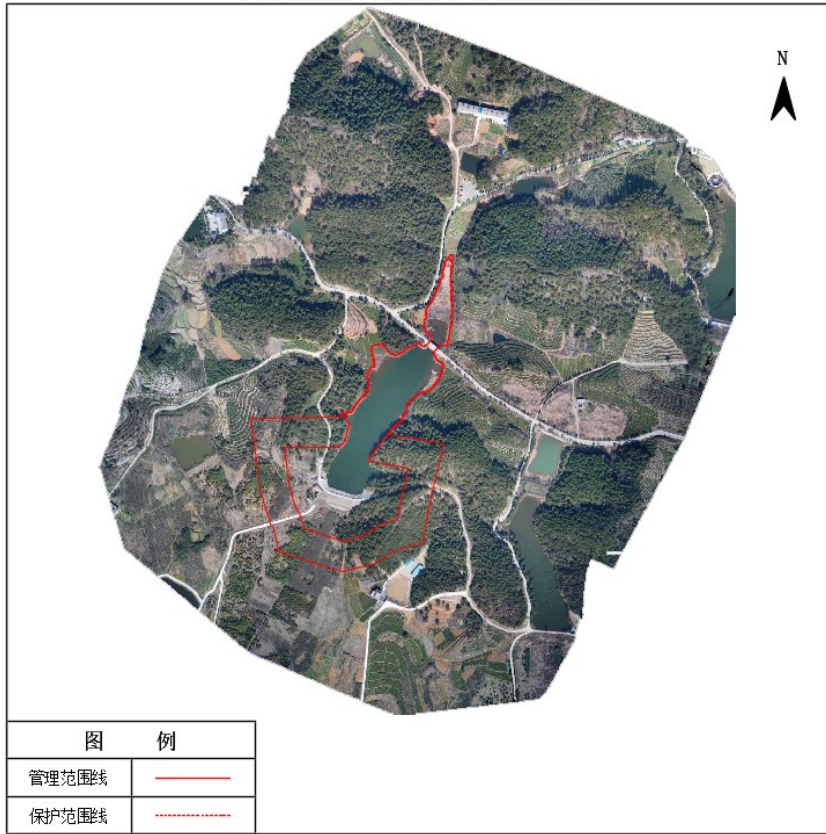

光山县李洼水库管理与保护范围线公示图