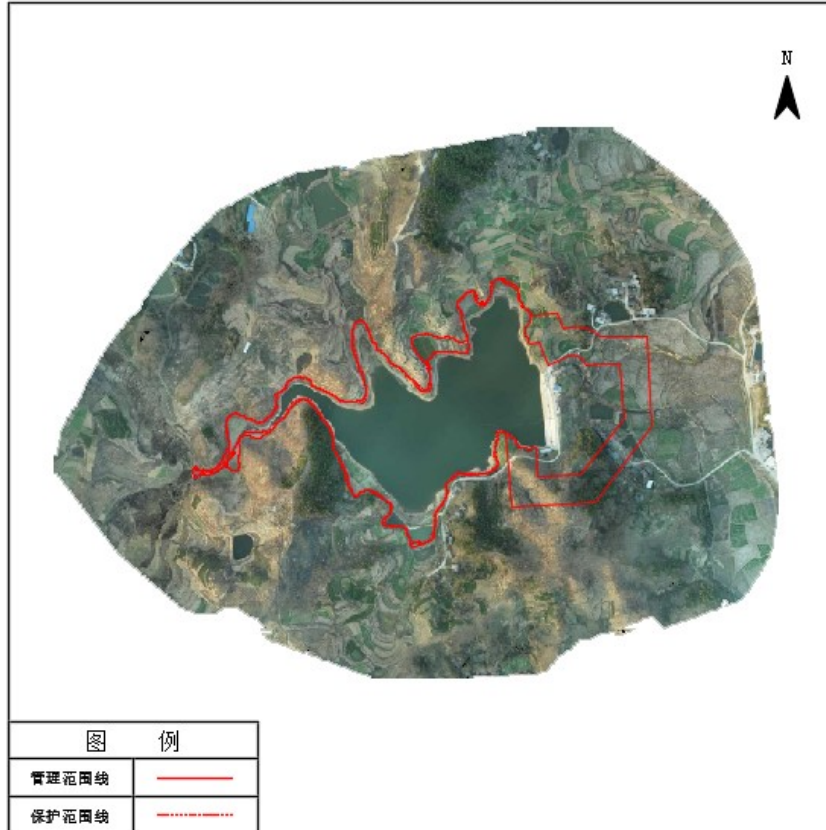

光山县方洼水库管理与保护范围线公示图

光山县牛丝沟水库管理与保护范围线公示图

光山县大洼沟水库管理与保护范围线公示图

光山县上庄水库管理与保护范围线公示图

光山县罗大冲水库管理与保护范围线公示图

光山县胡大冲水库管理与保护范围线公示图

光山县陈湾水库管理与保护范围线公示图

光山县东风水库管理与保护范围线公示图