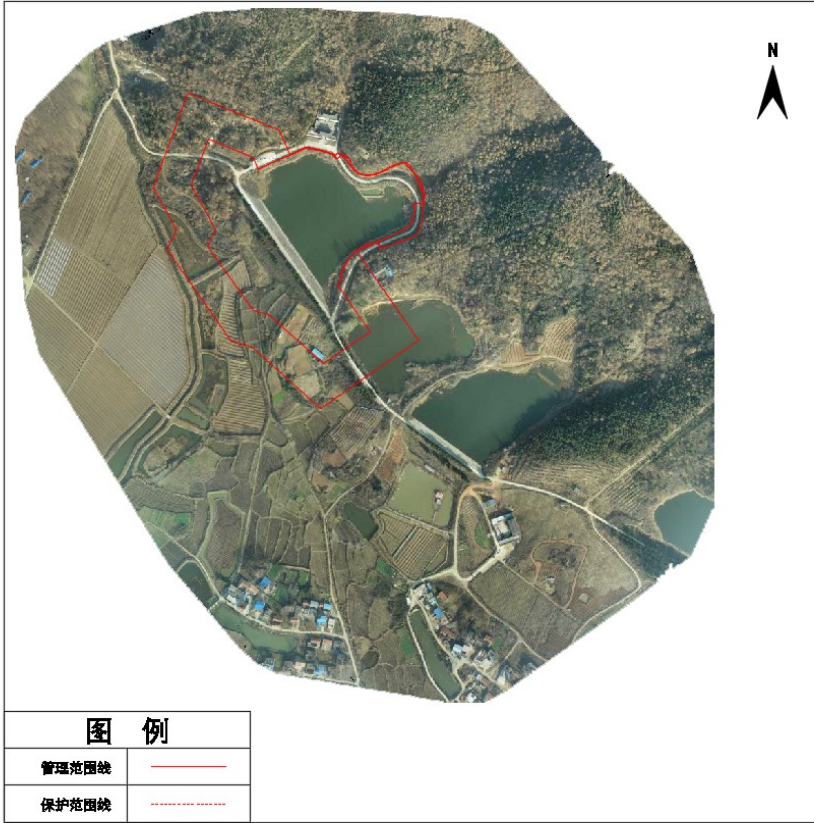

光山县张大洼水库管理与保护范围线公示图