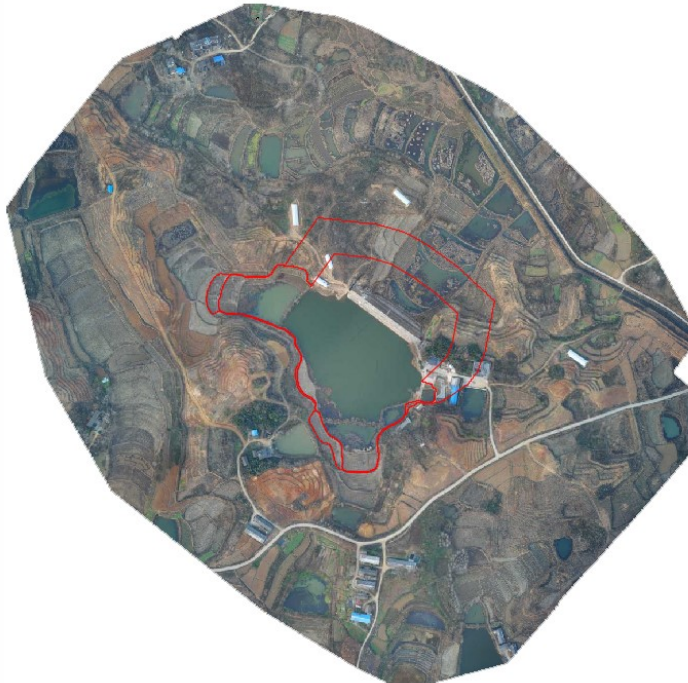

管理范围线	——
保护范围线	-----

光山县芦大塘水库管理与保护范围线公示图

图例