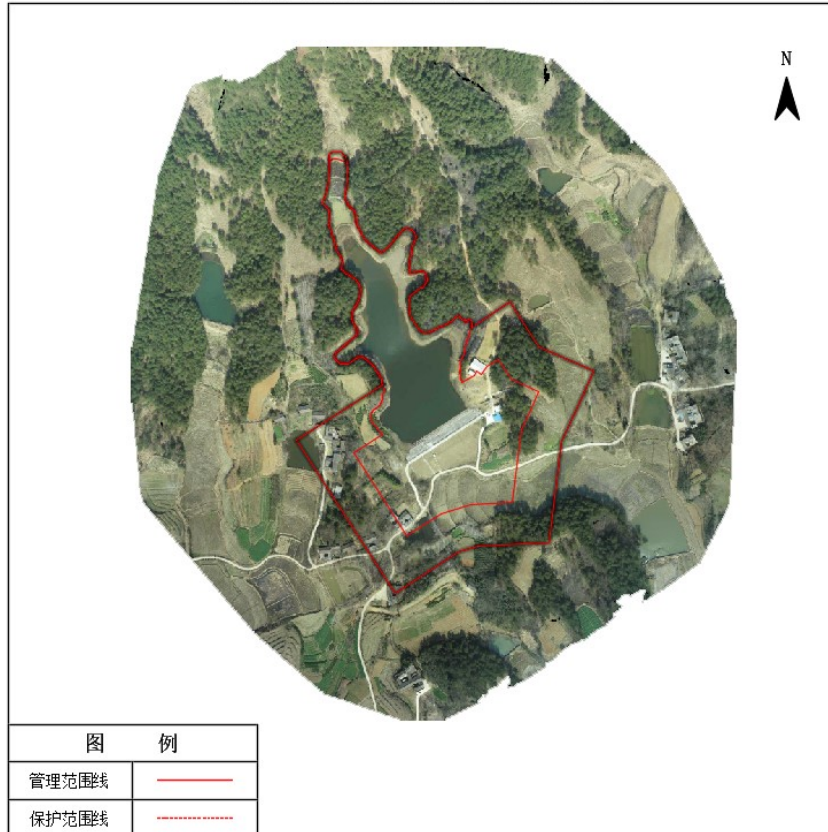

光山县叶冲水库管理与保护范围线公示图