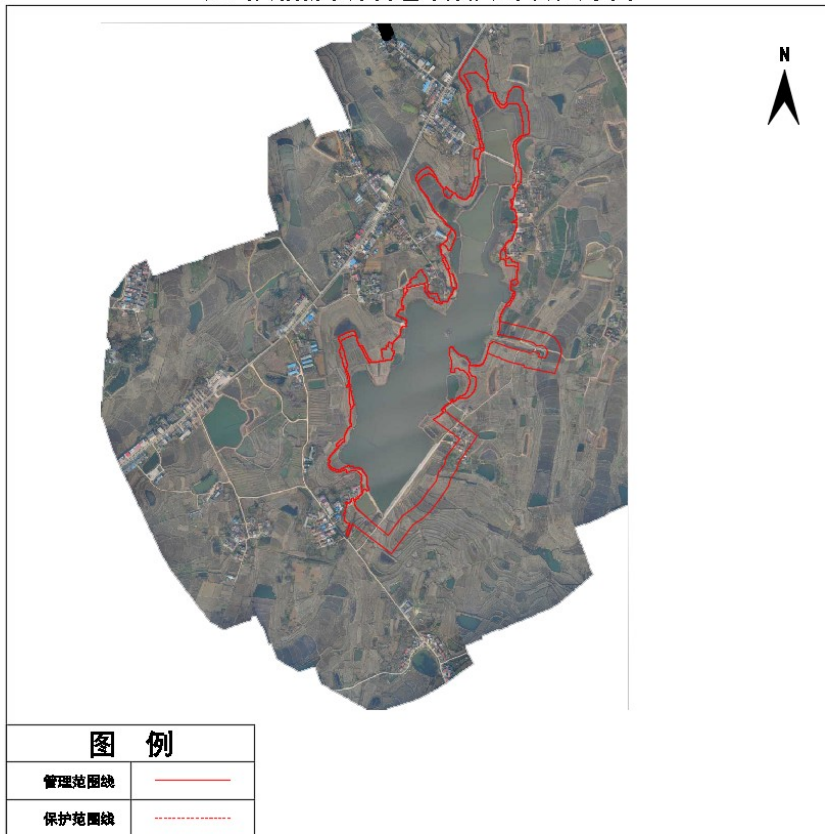

光山县相桥水库管理与保护范围线公示图