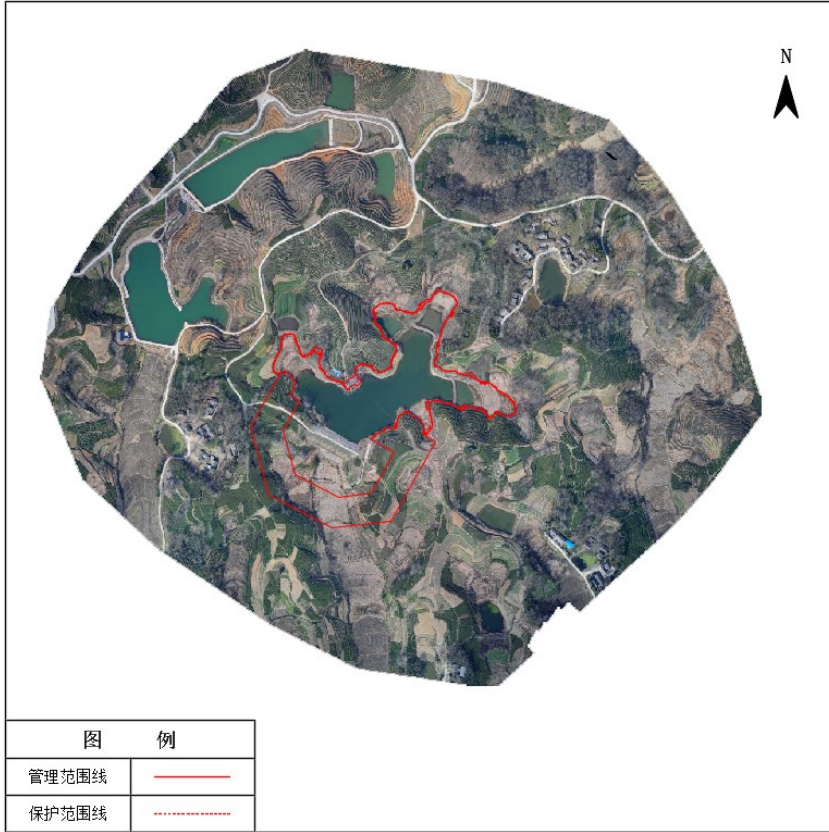

光山县罗洼水库管理与保护范围线公示图