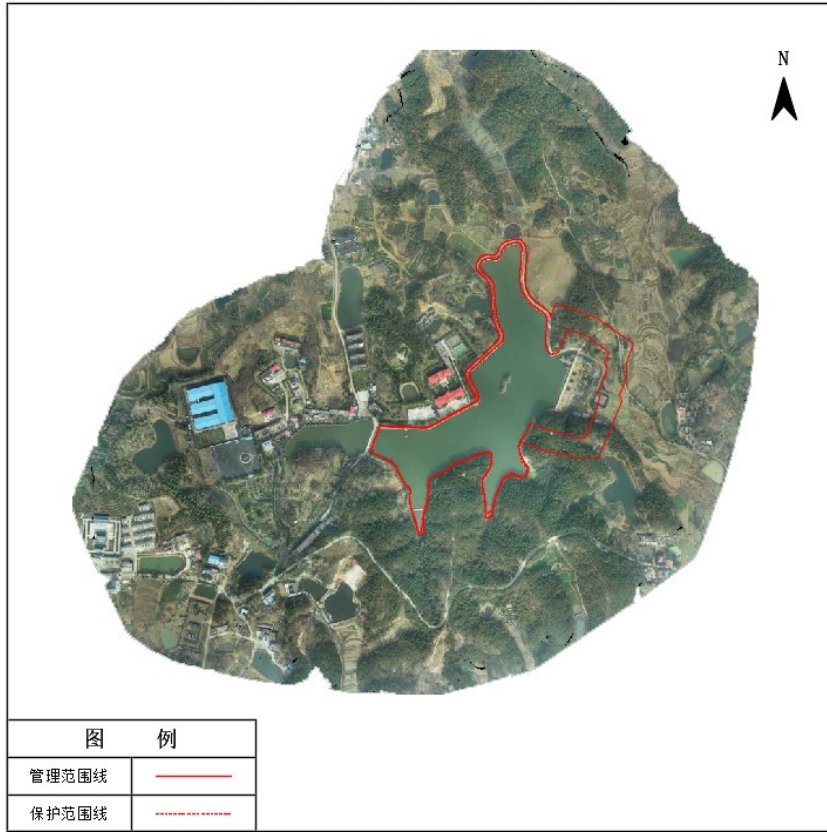

管理范围线	——
保护范围线	- - - -

光山县汪窑水库管理与保护范围线公示图

图例

管理范围线	——
保护范围线	- - - -

光山县易洼水库管理与保护范围线公示图

光山县陈洼水库管理与保护范围线公示图

光山县下放洼水库管理与保护范围线公示图

光山县苏山口水库管理与保护范围线公示图