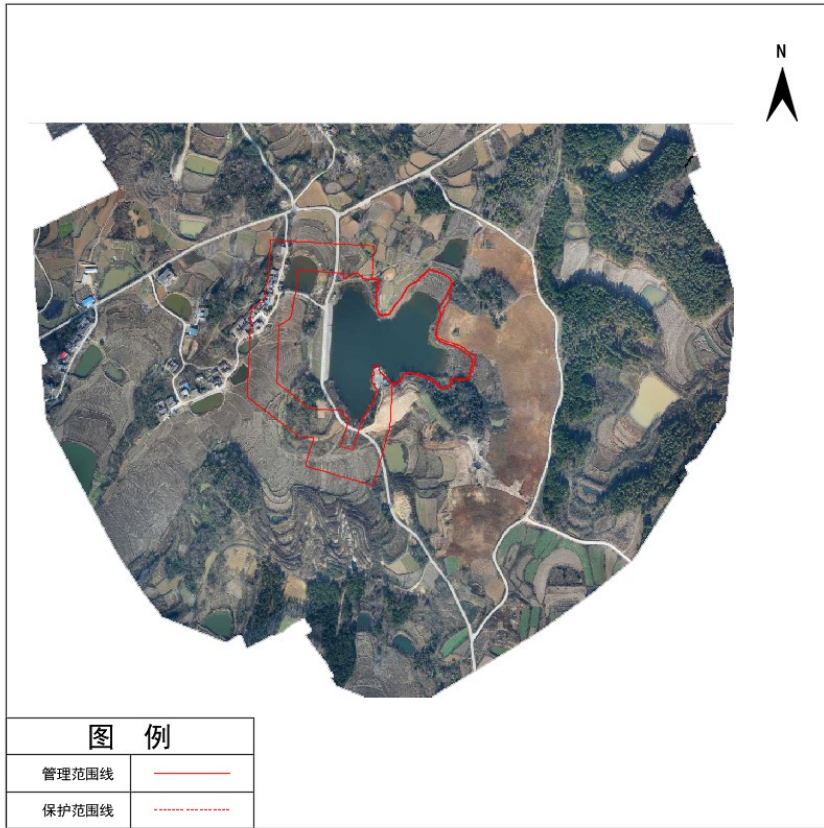

光山县大洼沟水库管理与保护范围线公示图

光山县付湾水库管理与保护范围线公示图