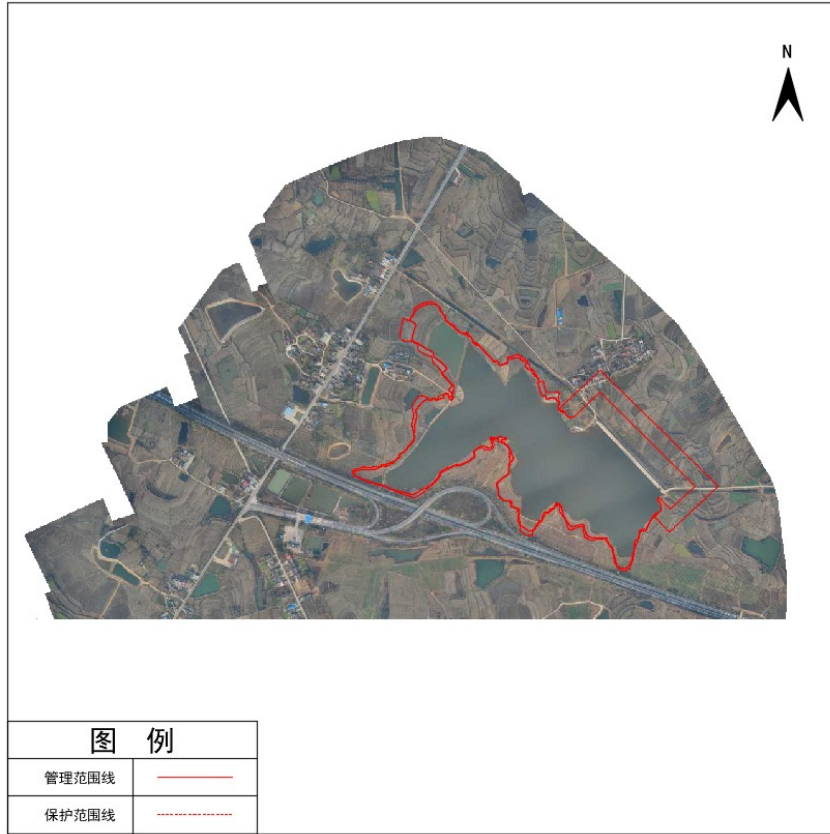

### 图 例

管理范围线	——
保护范围线	——

光山县张寨水库管理与保护范围线公示图

光山县河洼水库管理与保护范围线公示图

光山县大梨树水库管理与保护范围线公示图

光山县郑小楼水库管理与保护范围线公示图

光山县方洼水库管理与保护范围线公示图

光山县占庄水库管理与保护范围线公示图

光山县邹楼水库管理与保护范围线公示图

光山县新民水库管理与保护范围线公示图