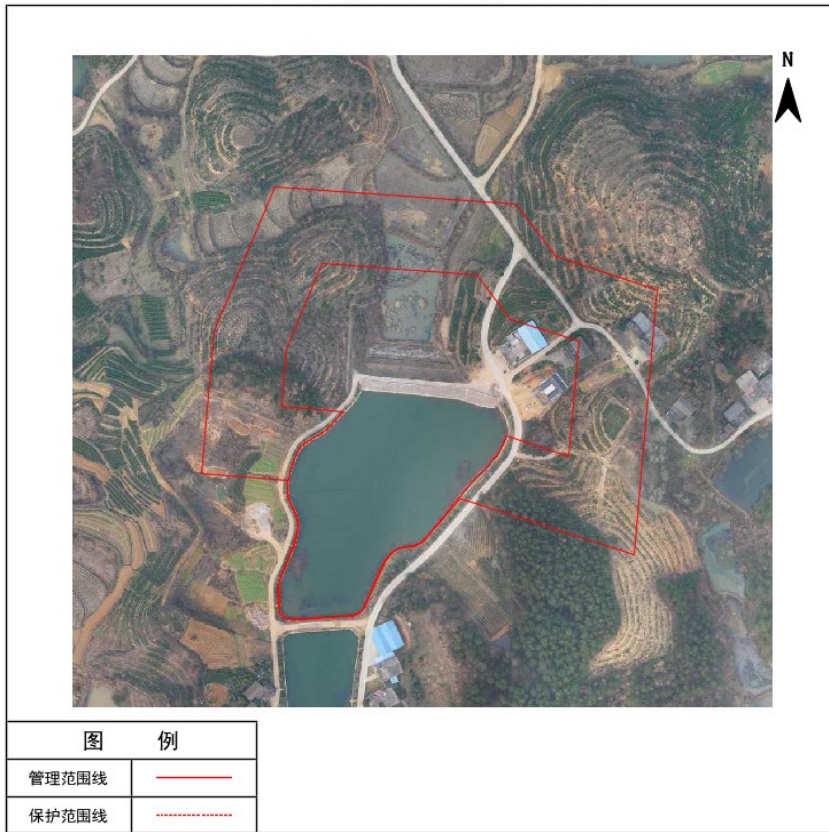

光山县阮岗水库管理与保护范围线公示图