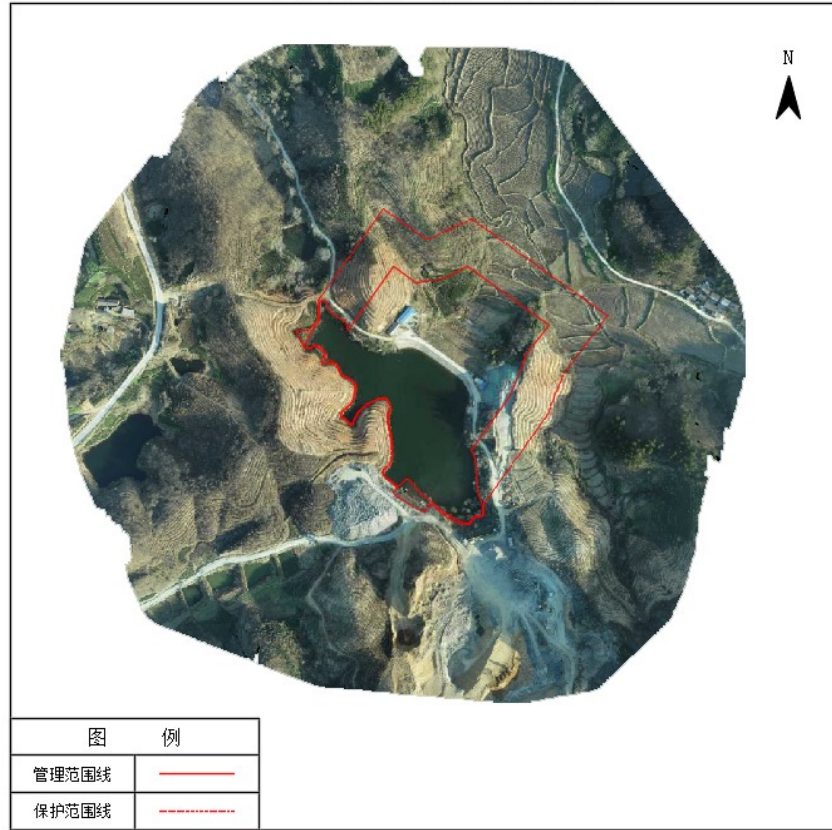

光山县朱湾水库管理与保护范围线公示图