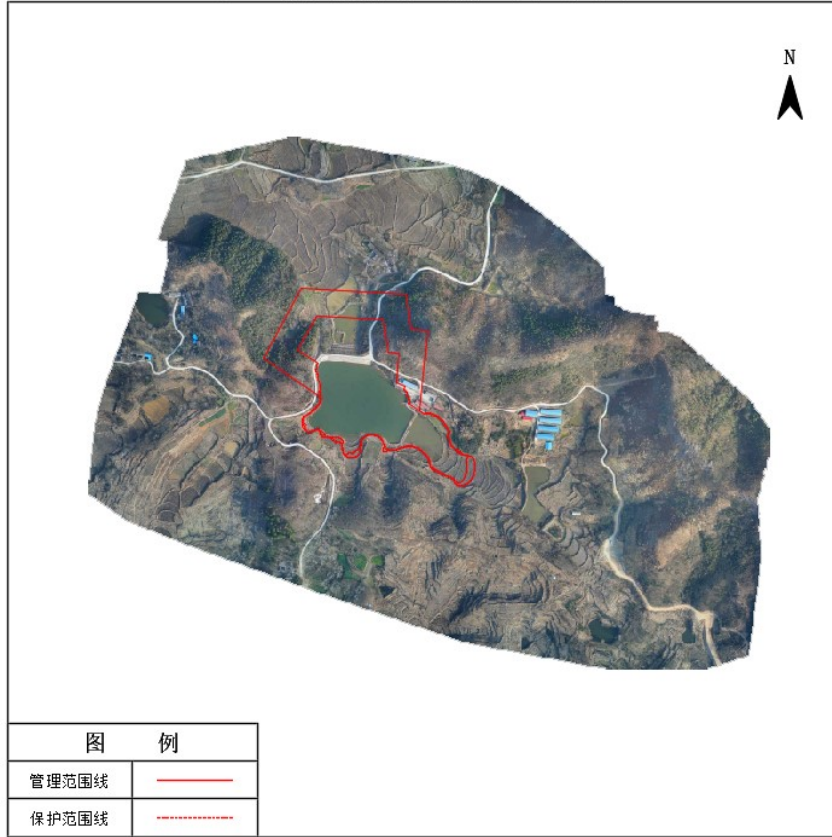

### 图 例

管理范围线	——
保护范围线	——

光山县柳木洼水库管理与保护范围线公示图

光山县彭冲水库管理与保护范围线公示图

光山县晏洼水库管理与保护范围线公示图

图 例	
管理范围线	——
保护范围线	- - - -

光山县北山水库管理与保护范围线公示图

图 例	
管理范围线	——
保护范围线	- - - -

光山县扁担冲水库管理与保护范围线公示图

光山县大堰冲水库管理与保护范围线公示图