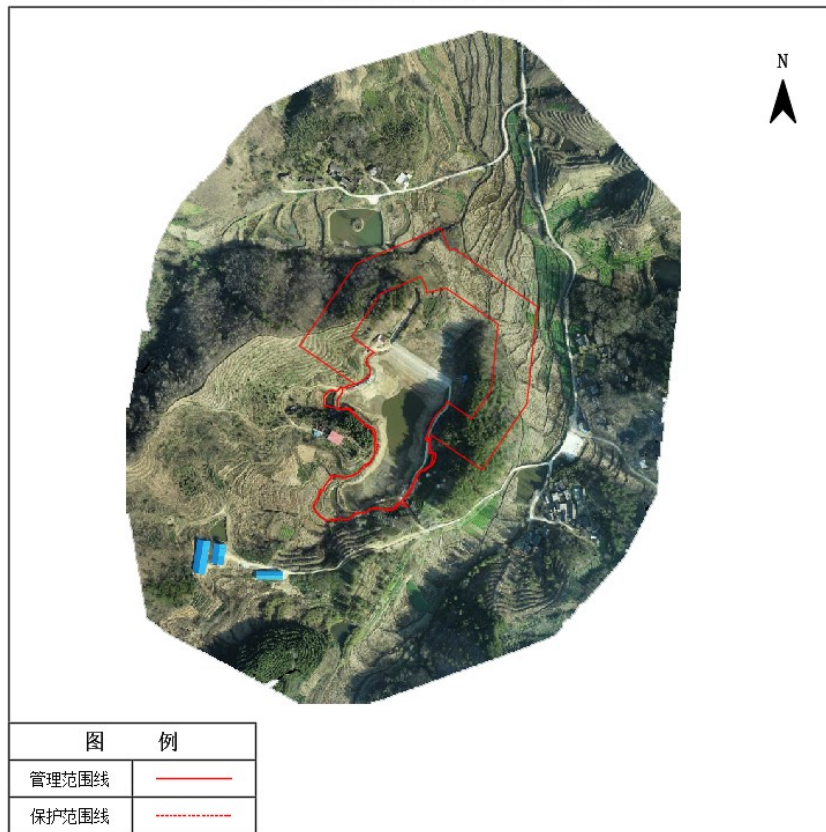

光山县唐榜水库管理与保护范围线公示图

光山县杨湾水库管理与保护范围线公示图

光山县杨小湾水库管理与保护范围线公示图

图例

管理范围线	——
保护范围线	- - - -

光山县上周水库管理与保护范围线公示图

图例

管理范围线	——
保护范围线	- - - -