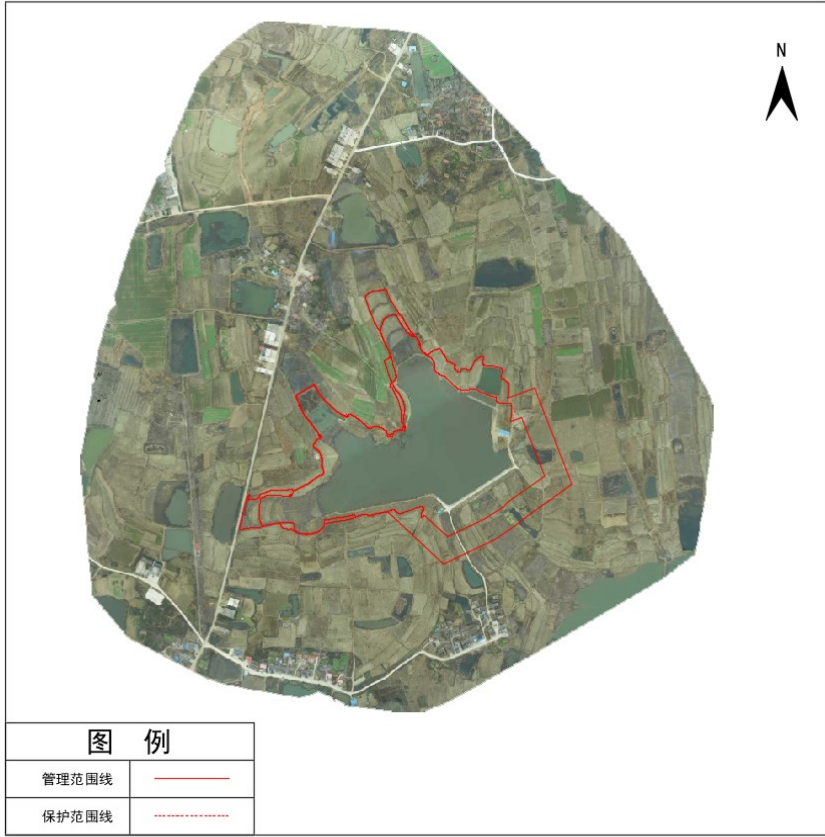

### 图 例

管理范围线	——
保护范围线	——

光山县张寨水库管理与保护范围线公示图

光山县河洼水库管理与保护范围线公示图

光山县大梨树水库管理与保护范围线公示图

光山县郑小楼水库管理与保护范围线公示图

光山县方洼水库管理与保护范围线公示图

光山县占庄水库管理与保护范围线公示图

光山县邹楼水库管理与保护范围线公示图

光山县新民水库管理与保护范围线公示图