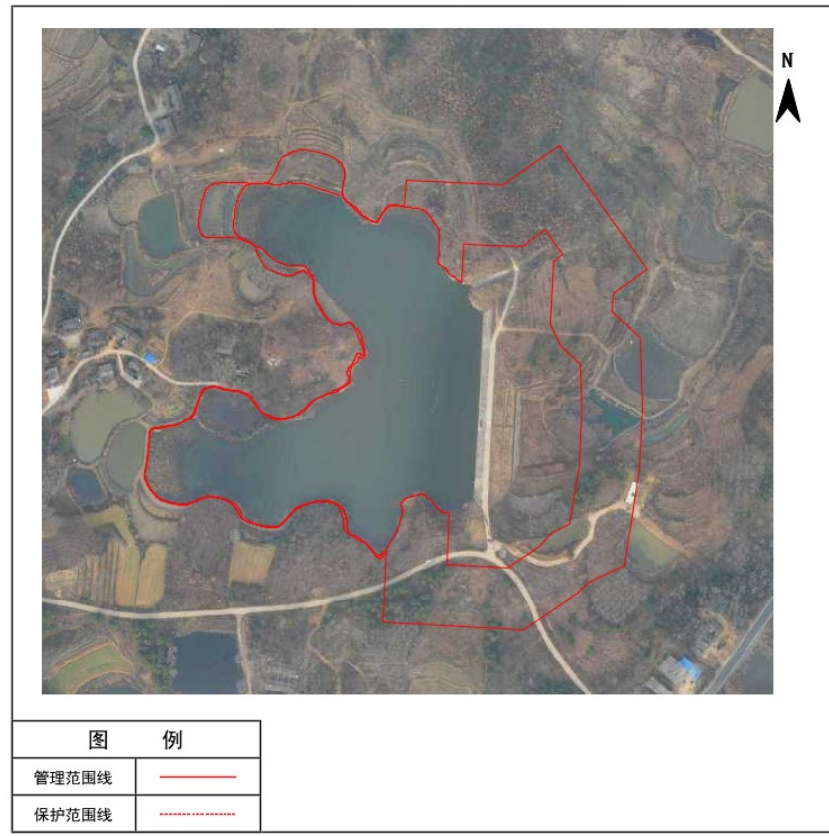

光山县龙井冲水库管理与保护范围线公示图