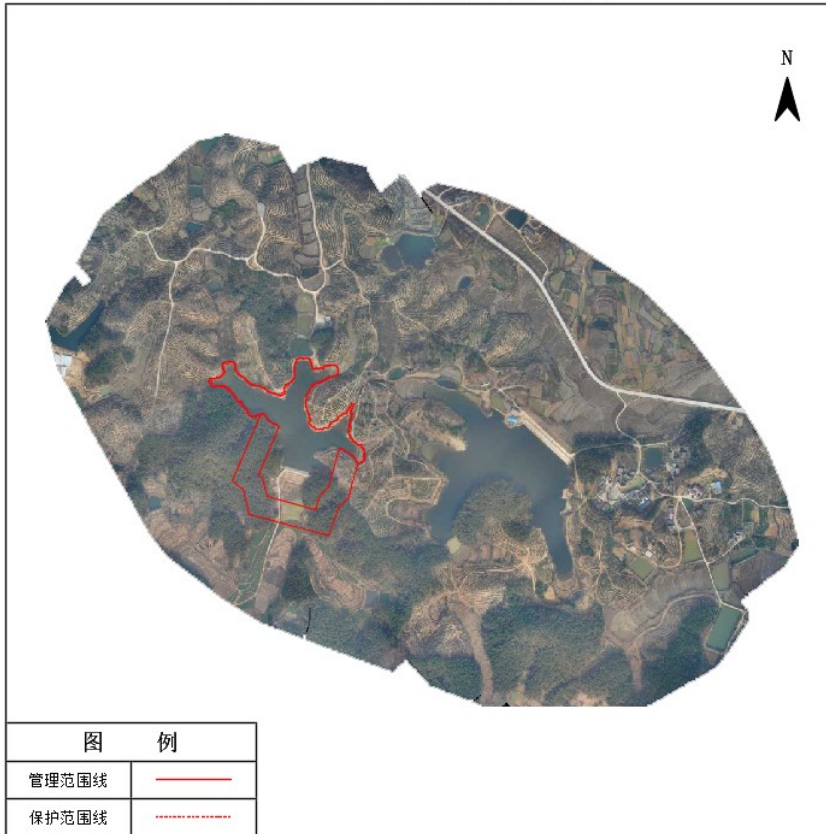

光山县张堂水库管理与保护范围线公示图