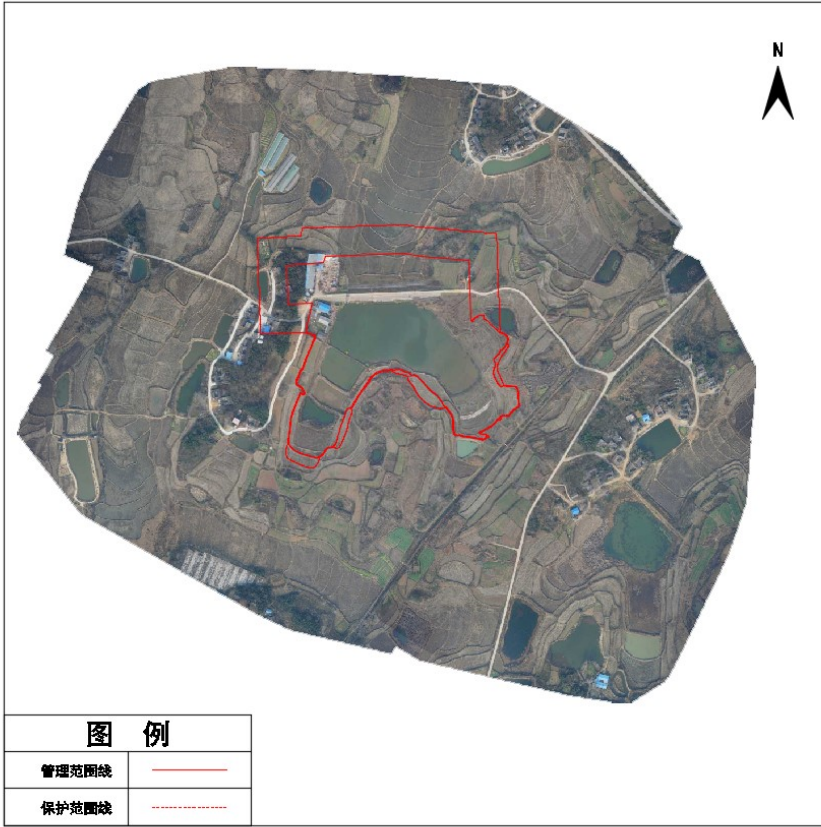

### 图 例

管理范围线	——
保护范围线	——

光山县刘冲水库管理与保护范围线公示图

图 例	
管理范围线	——
保护范围线	-----

光山县鄂围孜水库管理与保护范围线公示图

光山县朱湾水库管理与保护范围线公示图

光山县罗洼水库管理与保护范围线公示图

光山县黑石冲水库管理与保护范围线公示图

光山县简绳沟水库管理与保护范围线公示图

光山县姜庄水库管理与保护范围线公示图

光山县唐榜水库管理与保护范围线公示图

光山县杨湾水库管理与保护范围线公示图

光山县杨小湾水库管理与保护范围线公示图

图例

管理范围线	——
保护范围线	- - - -

光山县上周水库管理与保护范围线公示图

图例

管理范围线	——
保护范围线	- - - -