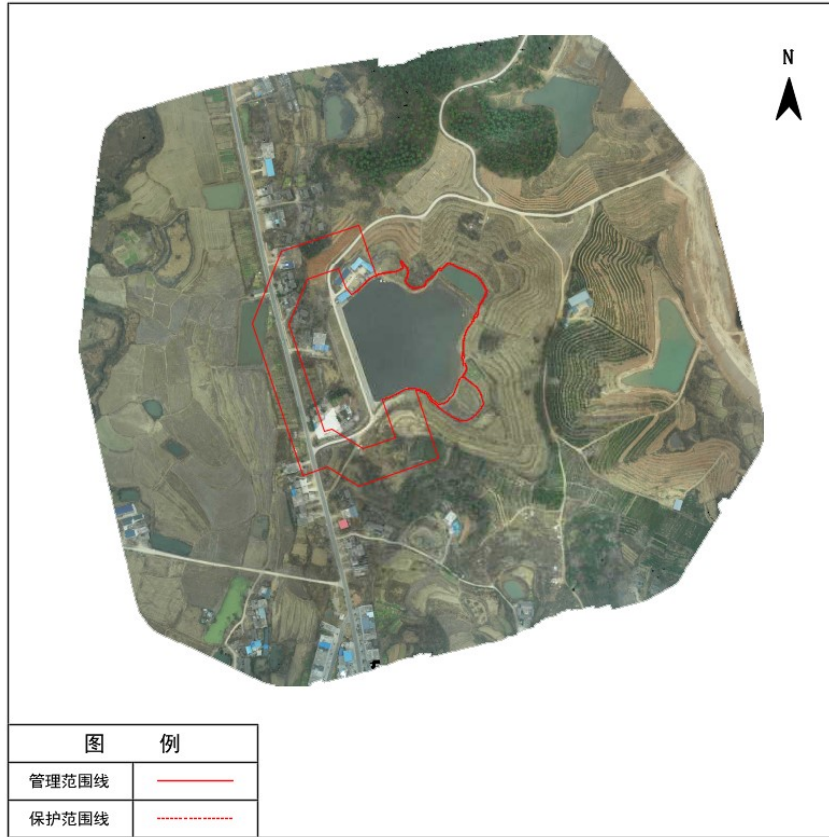

光山县严洼水库管理与保护范围线公示图