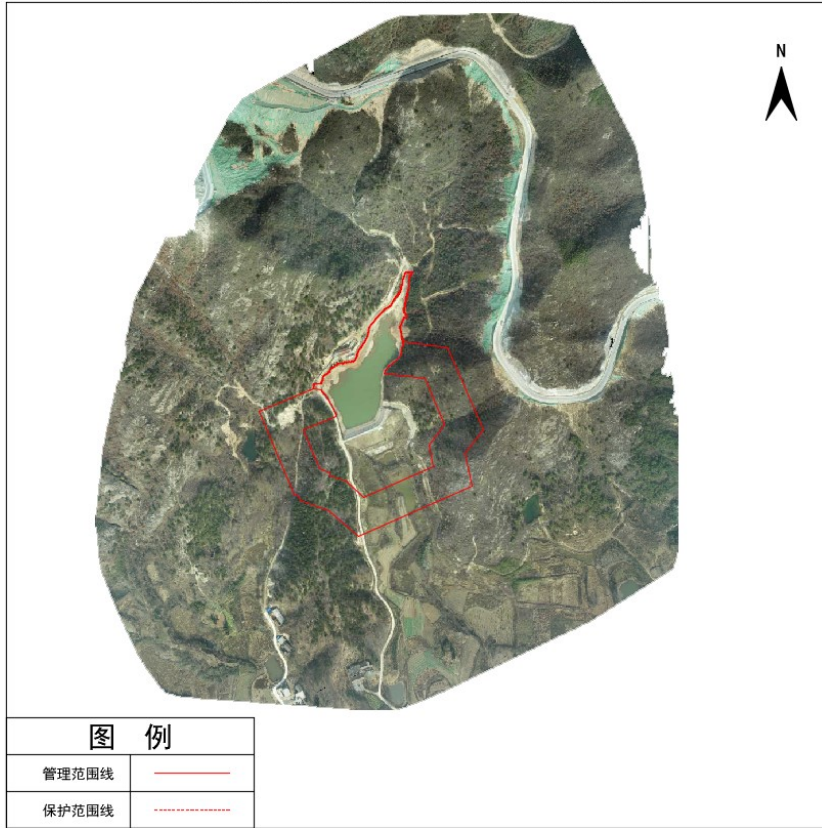

光山县大洼沟水库管理与保护范围线公示图