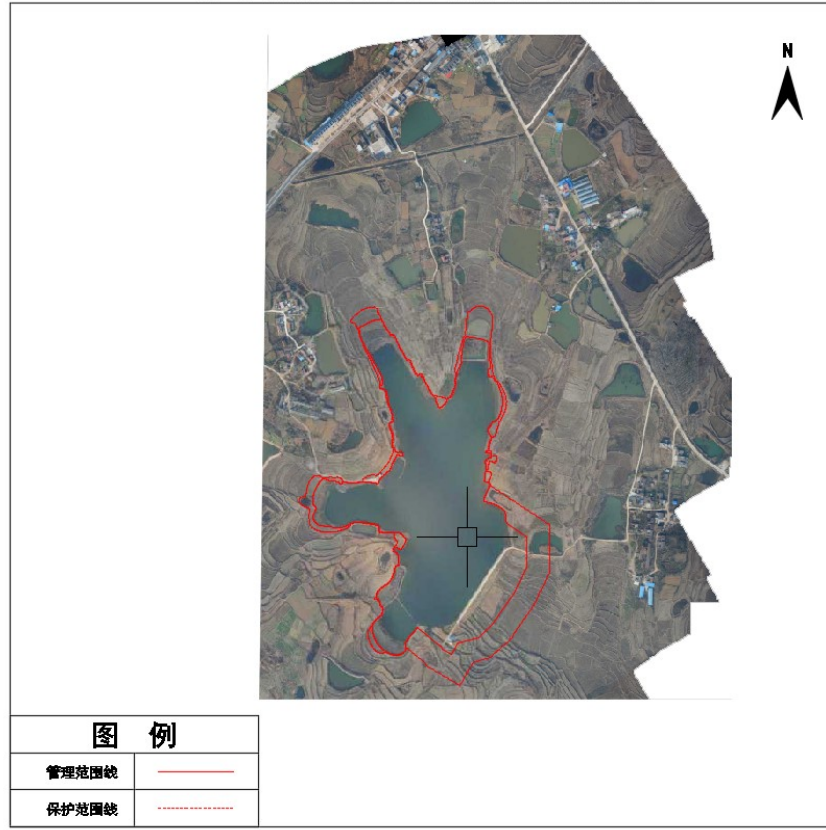

光山县严洼水库管理与保护范围线公示图

光山县龙井冲水库管理与保护范围线公示图

光山县肖咀水库管理与保护范围线公示图

光山县桂店水库管理与保护范围线公示图

光山县小曹店水库管理与保护范围线公示图

光山县大曹店水库管理与保护范围线公示图

光山县王乡水库管理与保护范围公示图

光山县冯大冲水库管理与保护范围公示图