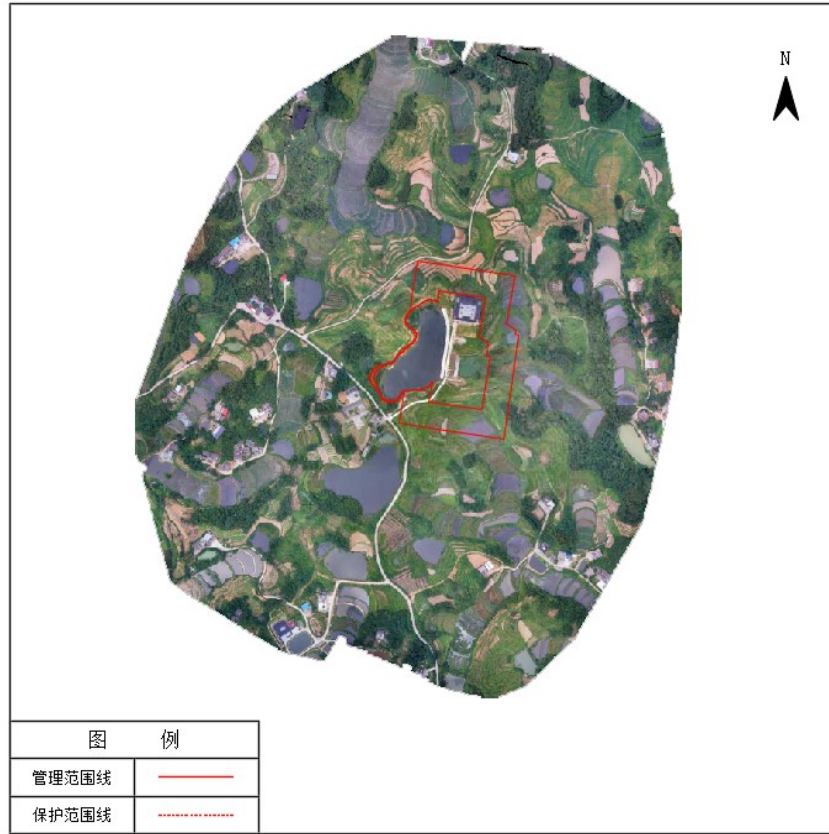

光山县下赵洼水库管理与保护范围线公示图