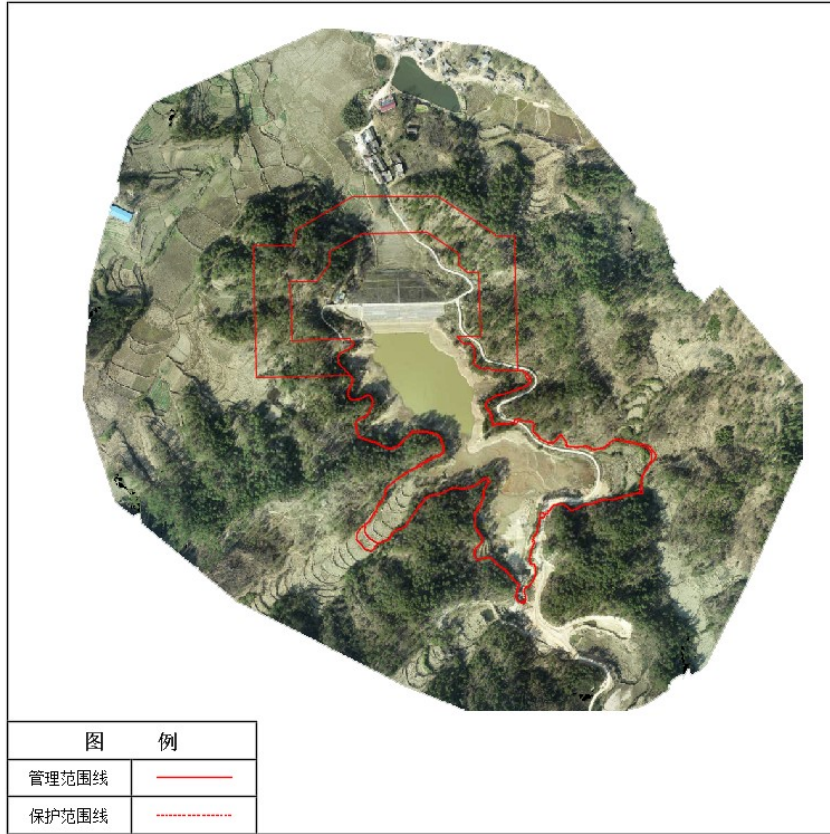

### 图 例

管理范围线	——
保护范围线	——

光山县吴冲水库管理与保护范围线公示图

光山县叶冲水库管理与保护范围线公示图

光山县上姜洼水库管理与保护范围线公示图

光山县下赵冲水库管理与保护范围线公示图

光山县雷洼水库管理与保护范围线公示图

光山县李洼水库管理与保护范围线公示图

光山县赵小湾水库管理与保护范围线公示图

图 例	
管理范围线	——
保护范围线	-----