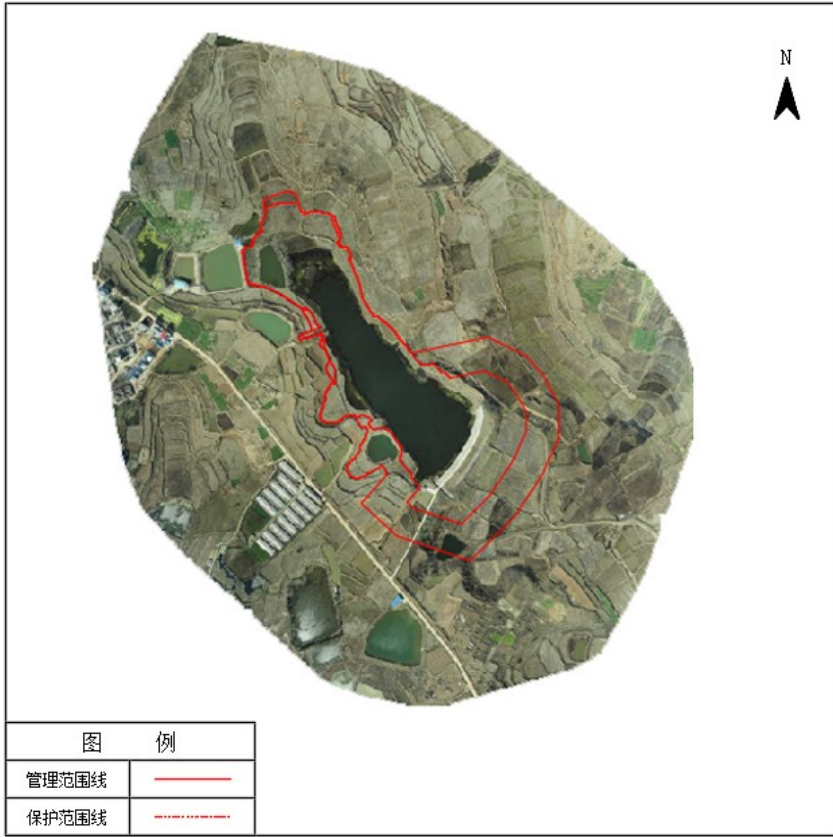

光山县丁桥水库管理与保护范围线公示图

光山县刘洼水库管理与保护范围线公示图