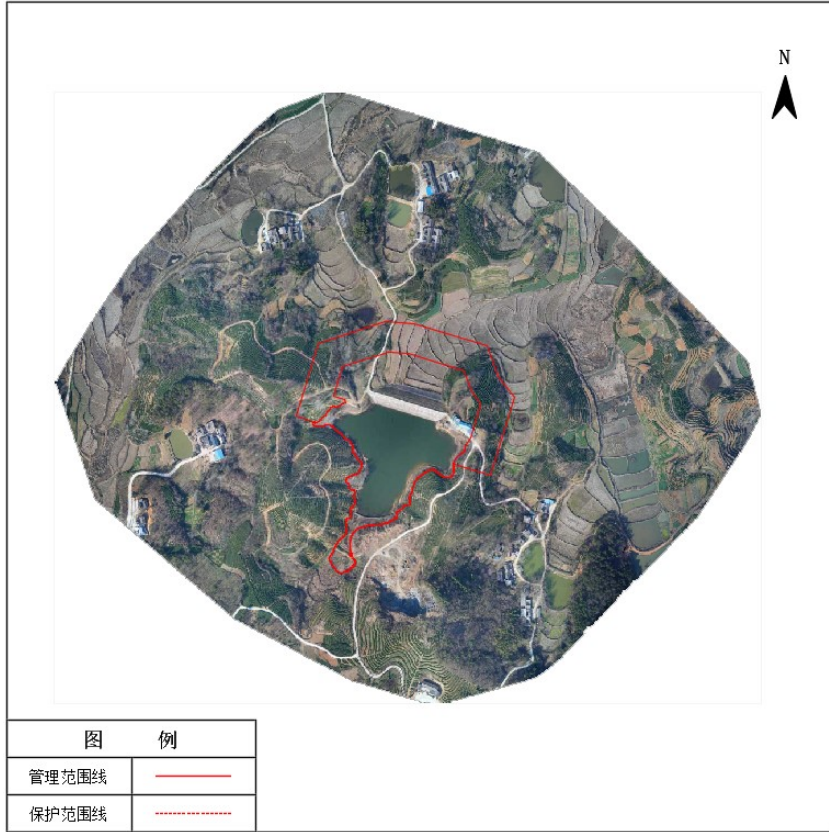

### 图 例

管理范围线	——
保护范围线	——

光山县刘冲水库管理与保护范围线公示图

图 例	
管理范围线	——
保护范围线	-----

光山县鄂围孜水库管理与保护范围线公示图

光山县朱湾水库管理与保护范围线公示图

光山县罗洼水库管理与保护范围线公示图

光山县黑石冲水库管理与保护范围线公示图

光山县简绳沟水库管理与保护范围线公示图

光山县姜庄水库管理与保护范围线公示图

光山县唐榜水库管理与保护范围线公示图

光山县杨湾水库管理与保护范围线公示图

光山县杨小湾水库管理与保护范围线公示图

图例

管理范围线	——
保护范围线	- - - -

光山县上周水库管理与保护范围线公示图

图例

管理范围线	——
保护范围线	- - - -