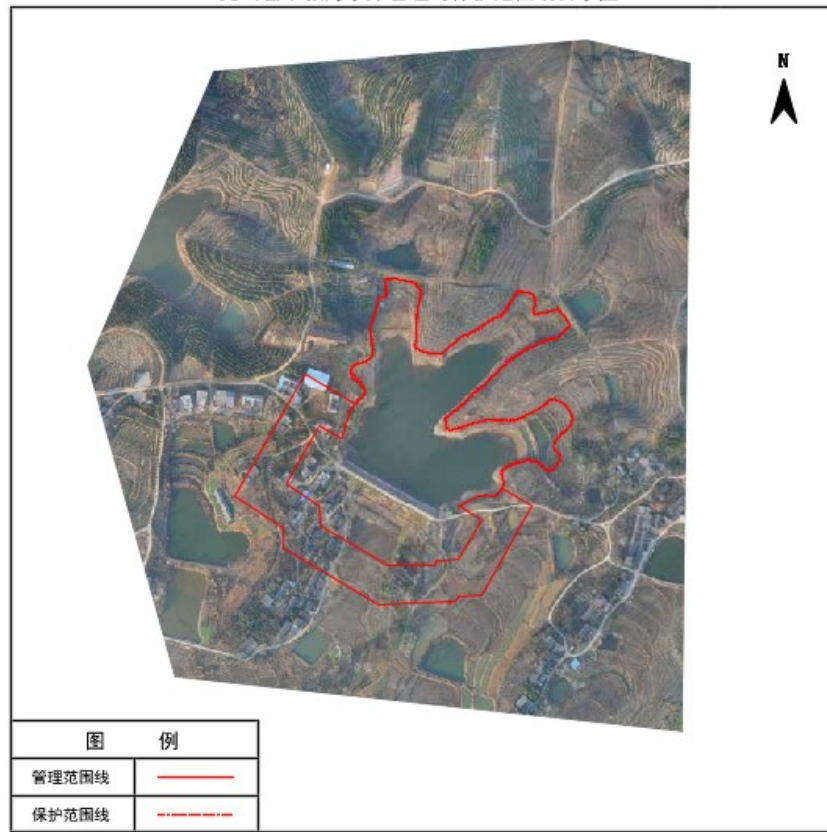

光山县中张湾水库管理与保护范围线公示图