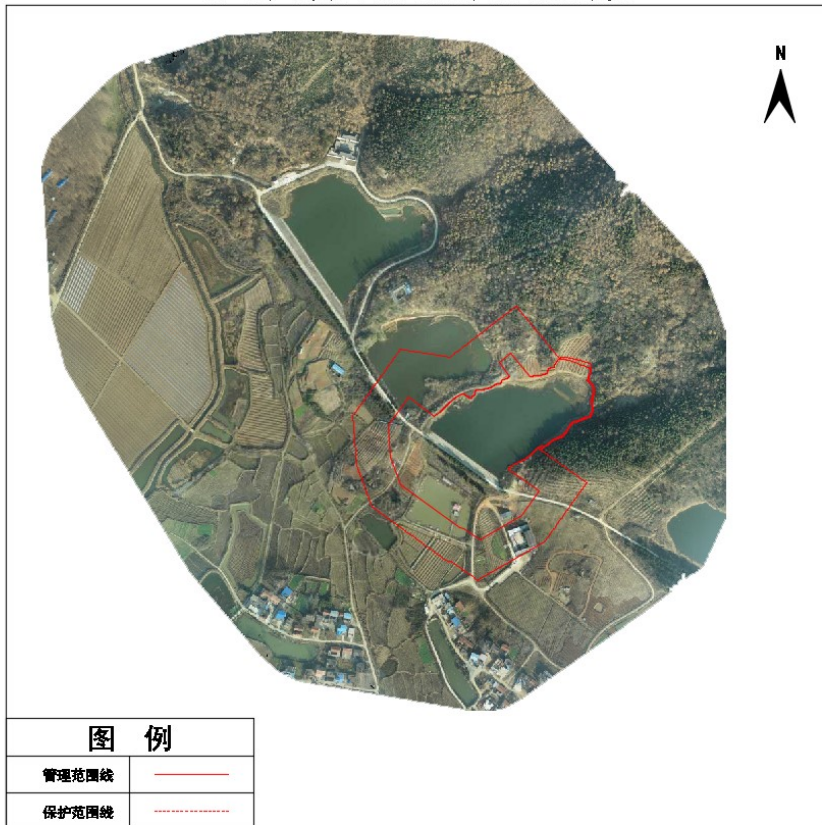

光山县王湾水库管理与保护范围线公示图