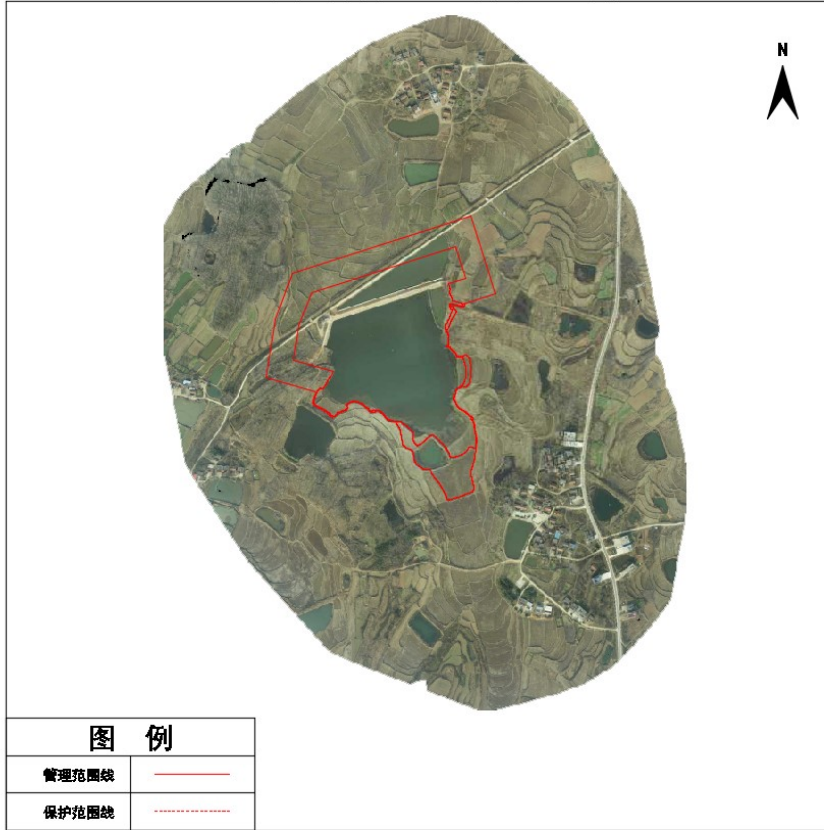

光山县严洼水库管理与保护范围线公示图

光山县龙井冲水库管理与保护范围线公示图

光山县肖咀水库管理与保护范围线公示图

光山县桂店水库管理与保护范围线公示图

光山县小曹店水库管理与保护范围线公示图

光山县大曹店水库管理与保护范围线公示图

光山县王乡水库管理与保护范围公示图

光山县冯大冲水库管理与保护范围公示图