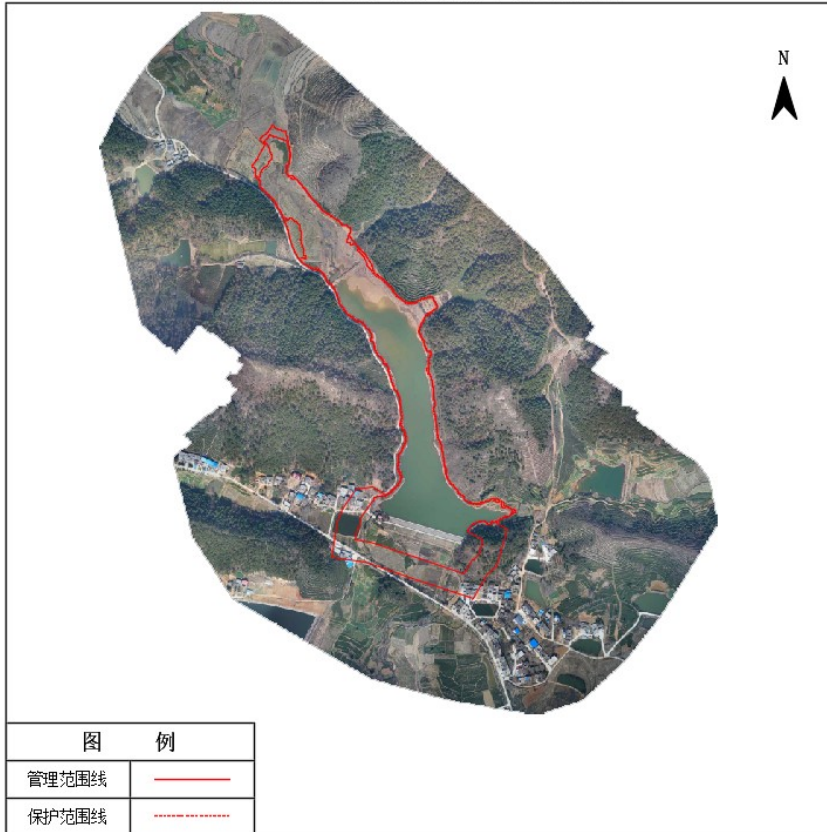

管理范围线	——
保护范围线	- - - -

光山县汪窑水库管理与保护范围线公示图

图例

管理范围线	——
保护范围线	- - - -

光山县易洼水库管理与保护范围线公示图

光山县陈洼水库管理与保护范围线公示图

光山县下放洼水库管理与保护范围线公示图

光山县苏山口水库管理与保护范围线公示图