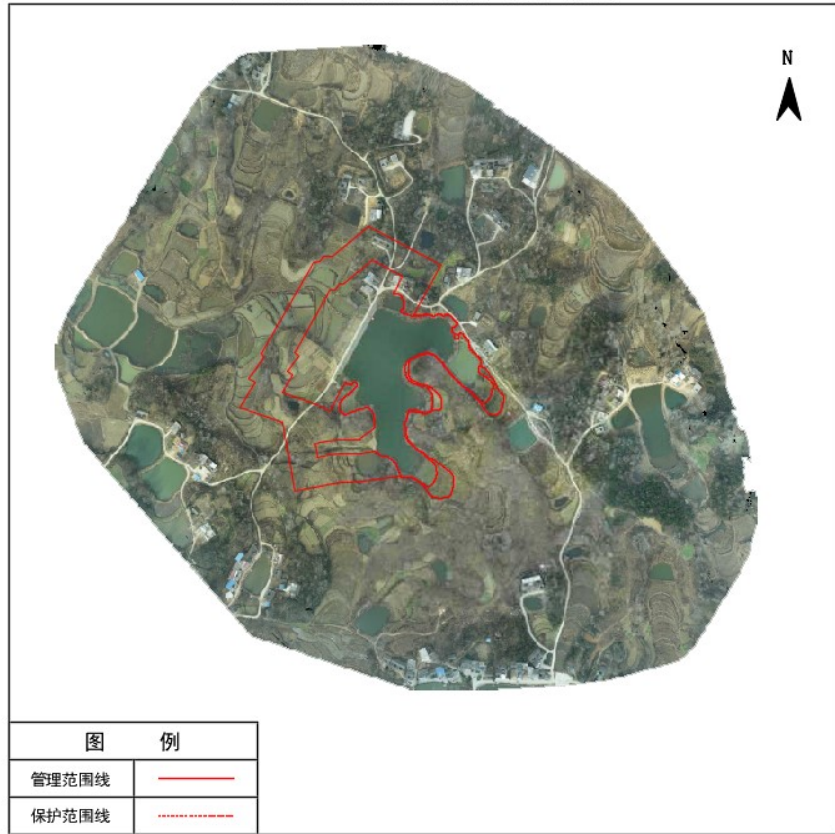

光山县茨笼水库管理与保护范围线公示图

光山县柯洼水库管理与保护范围线公示图

光山县旱大塘水库管理与保护范围线公示图

光山县张洼水库管理与保护范围线公示图

光山县金庄水库管理与保护范围线公示图

光山县舒畈水库管理与保护范围线公示图

光山县余湾水库管理与保护范围线公示图

光山县大洼沟水库管理与保护范围线公示图