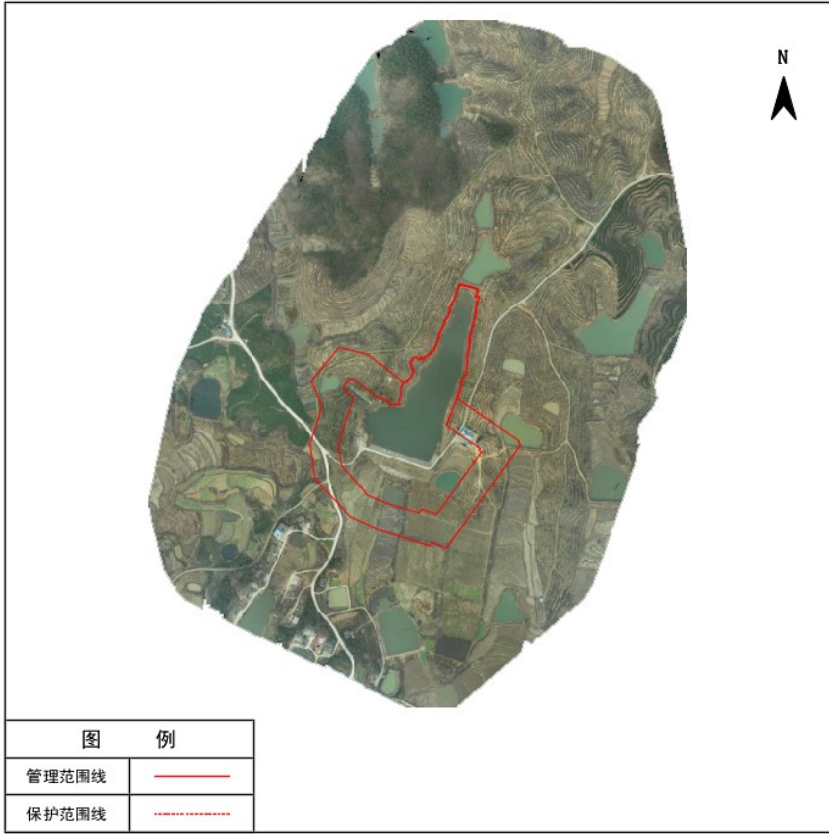

光山县柯洼水库管理与保护范围线公示图