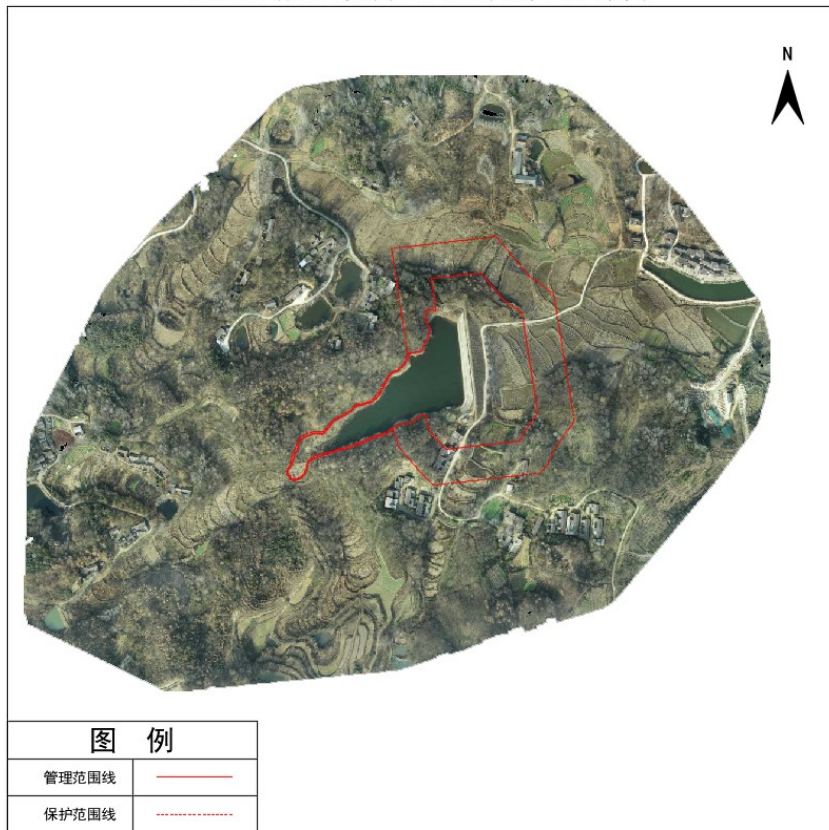

光山县破塘堰水库管理与保护范围线公示图