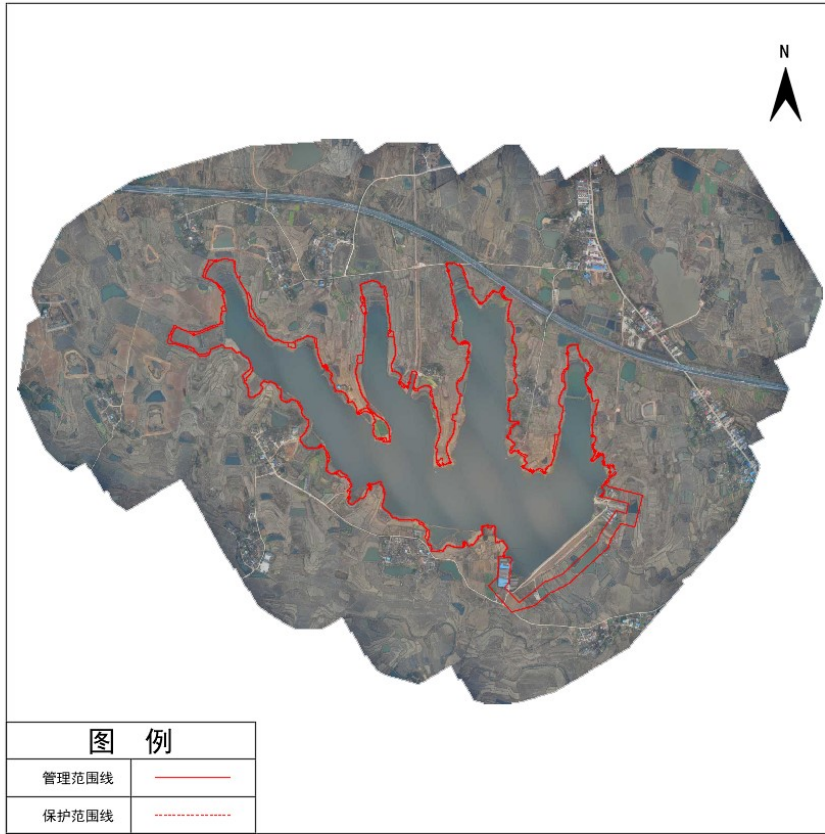

### 图 例

管理范围线	——
保护范围线	——

## 光山县神梗水库管理与保护范围线公示图

### 图 例

管理范围线	——
保护范围线	——

光山县天棚洼水库管理与保护范围线公示图

光山县谈河沟水库管理与保护范围线公示图

光山县张伍楼水库管理与保护范围线公示图

光山县刘河水库管理与保护范围线公示图

光山县七里水库管理与保护范围线公示图

光山县赛圣湖水库管理与保护范围线公示图