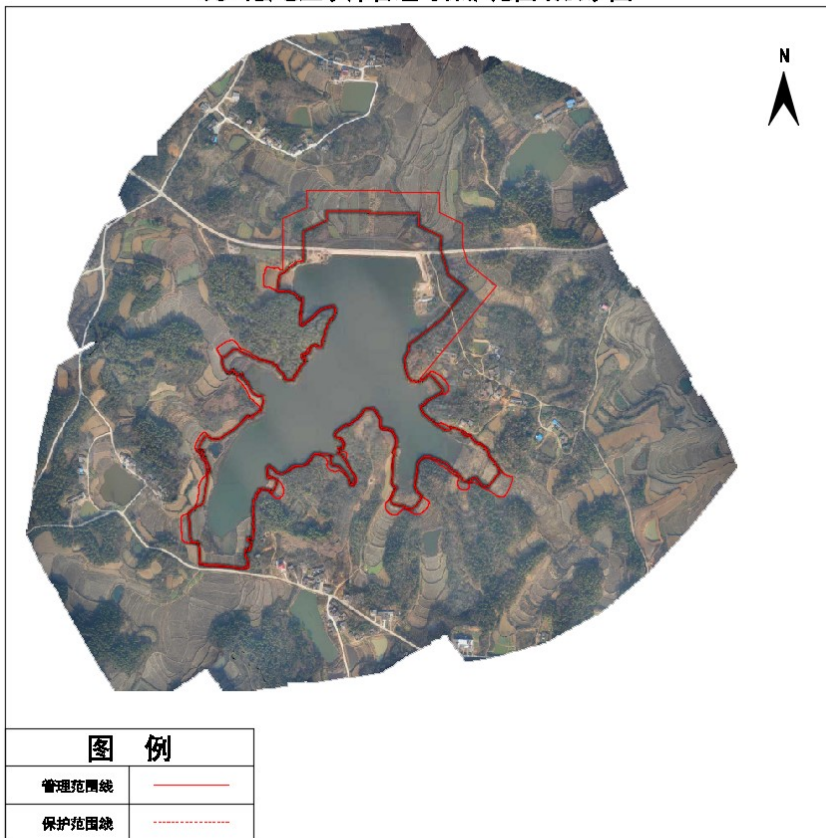

### 图 例

管理范围线	——
保护范围线	——

## 光山县神梗水库管理与保护范围线公示图

### 图 例

管理范围线	——
保护范围线	——

光山县天棚洼水库管理与保护范围线公示图

光山县谈河沟水库管理与保护范围线公示图

光山县张伍楼水库管理与保护范围线公示图

光山县刘河水库管理与保护范围线公示图

光山县七里水库管理与保护范围线公示图

光山县赛圣湖水库管理与保护范围线公示图