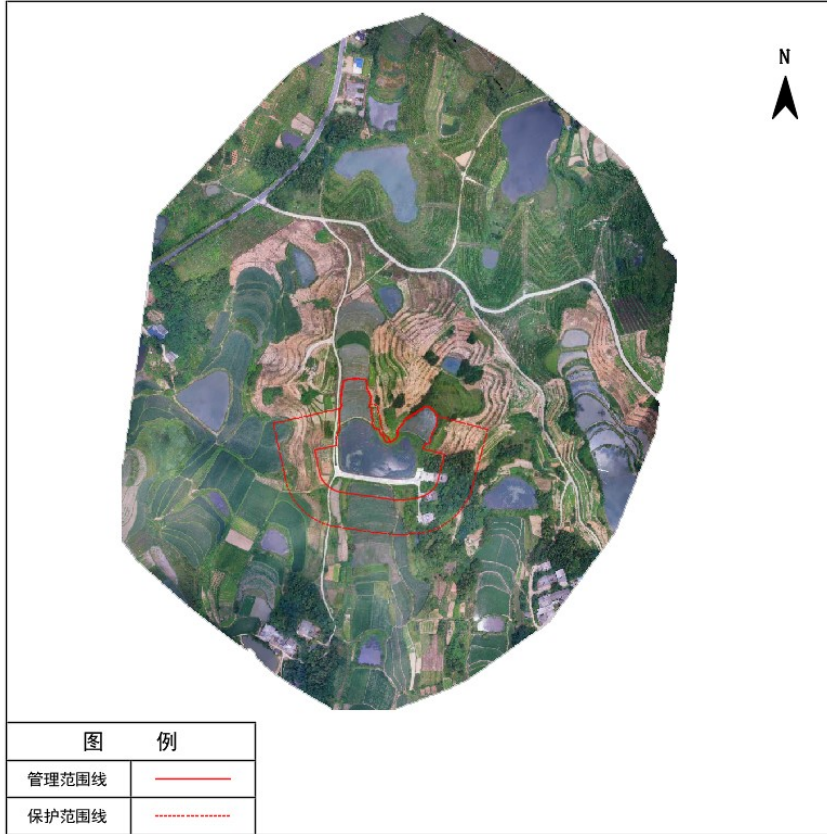

光山县余湾水库管理与保护范围线公示图