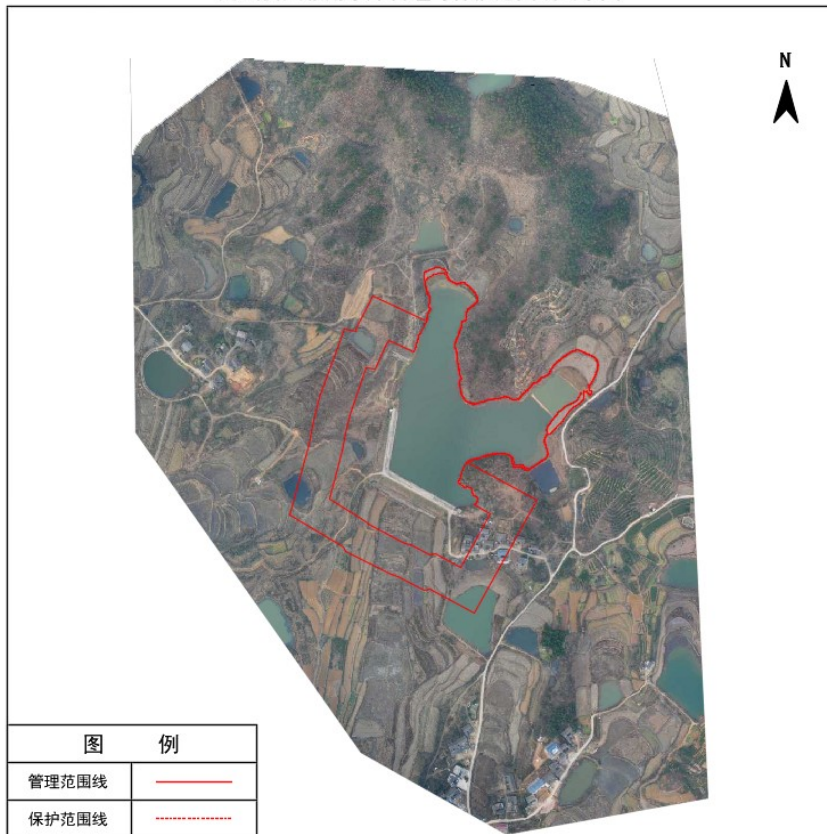

光山县大塘角水库管理与保护范围线公示图