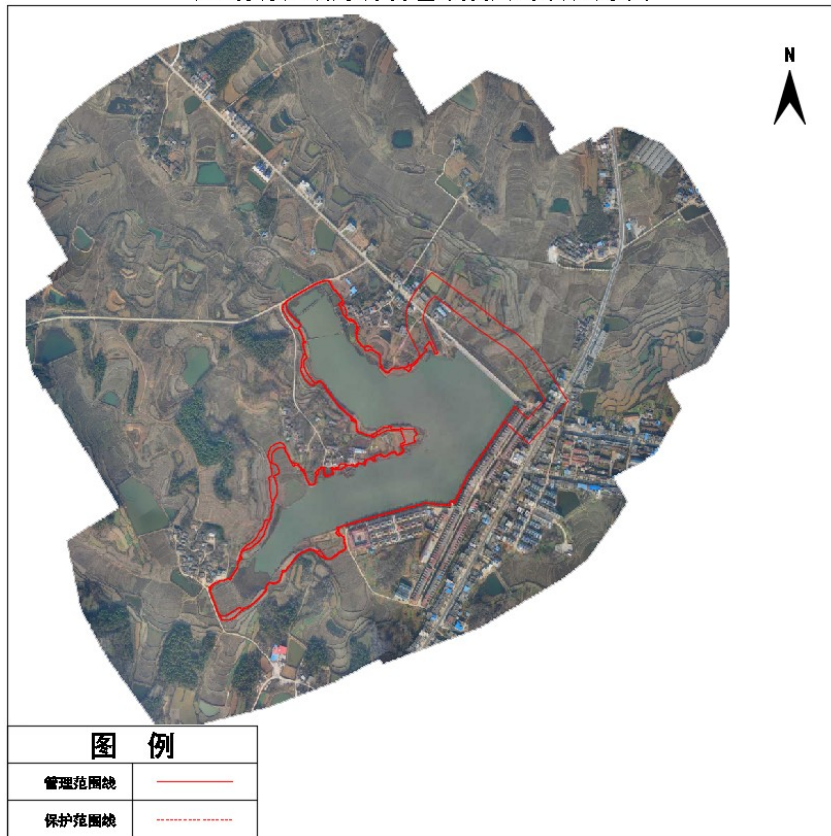

### 图 例

管理范围线	——
保护范围线	——

## 光山县神梗水库管理与保护范围线公示图

### 图 例

管理范围线	——
保护范围线	——

光山县天棚洼水库管理与保护范围线公示图

光山县谈河沟水库管理与保护范围线公示图

光山县张伍楼水库管理与保护范围线公示图

光山县刘河水库管理与保护范围线公示图

光山县七里水库管理与保护范围线公示图

光山县赛圣湖水库管理与保护范围线公示图