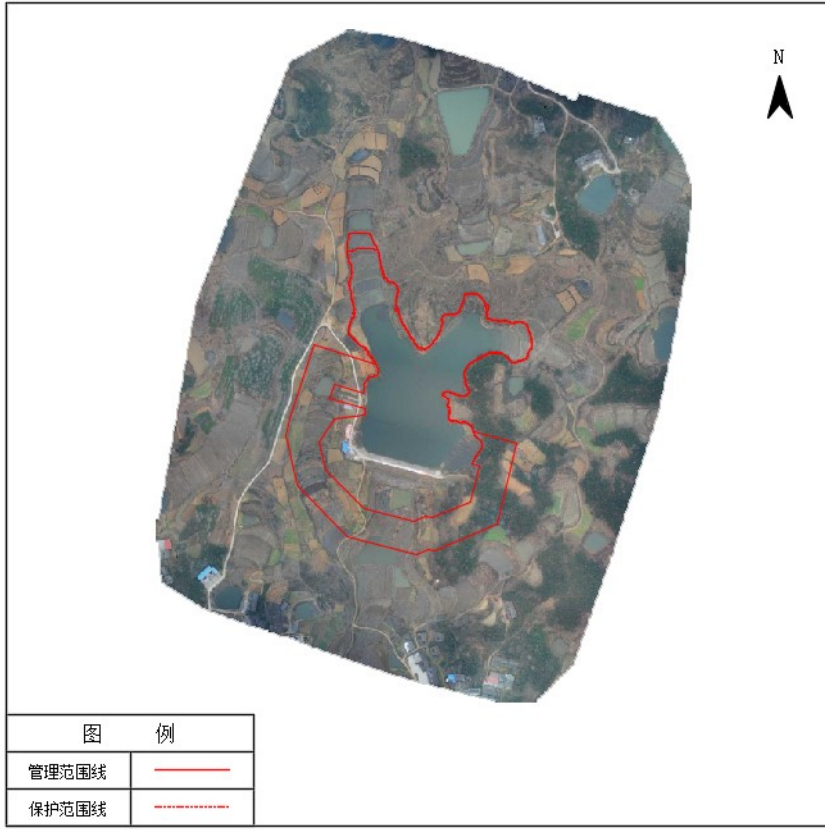

光山县余大洼水库管理与保护范围线公示图