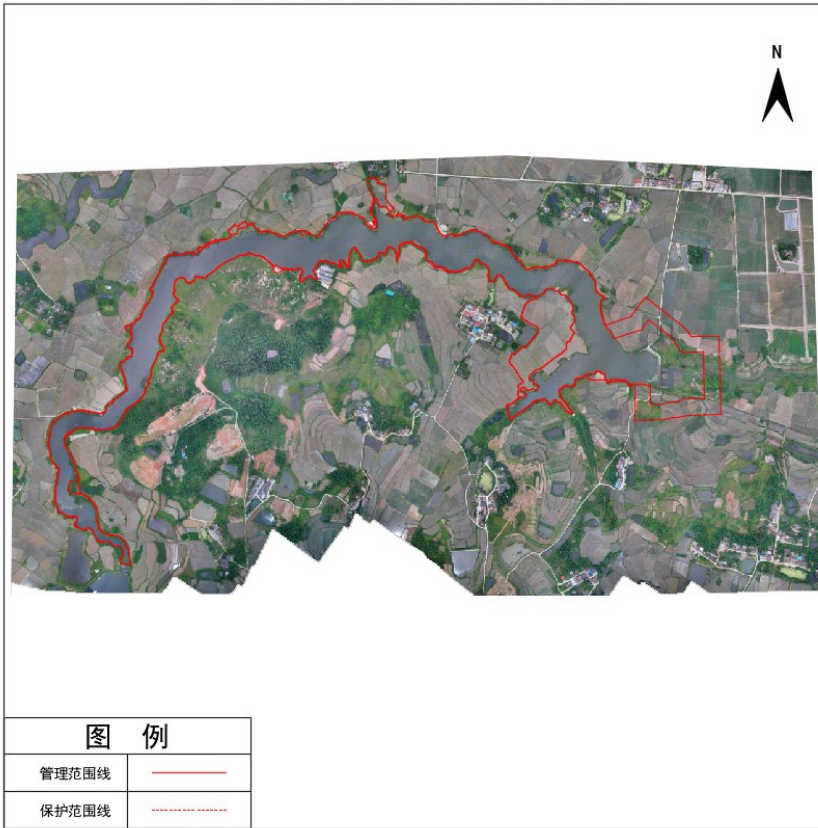

光山县张围孜水库管理与保护范围线公示图