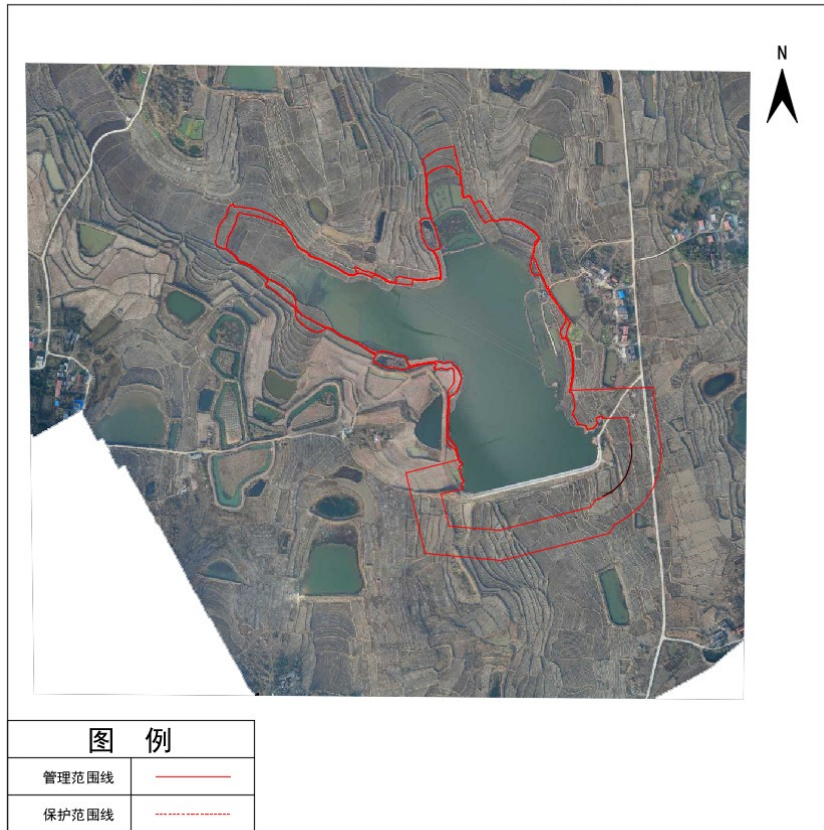

光山县四连塘水库管理与保护范围线公示图

图 例	
管理范围线	——
保护范围线	-----

光山县二塘稍水库管理与保护范围线公示图

图 例	
管理范围线	——
保护范围线	-----

光山县代洼水库管理与保护范围线公示图

图 例	
管理范围线	——
保护范围线	-----

光山县南湾水库管理与保护范围线公示图

图 例	
管理范围线	——
保护范围线	-----

光山县严洼水库管理与保护范围线公示图

光山县龙井冲水库管理与保护范围线公示图

光山县肖咀水库管理与保护范围线公示图

光山县桂店水库管理与保护范围线公示图

光山县小曹店水库管理与保护范围线公示图

光山县大曹店水库管理与保护范围线公示图

光山县王乡水库管理与保护范围公示图

光山县冯大冲水库管理与保护范围公示图