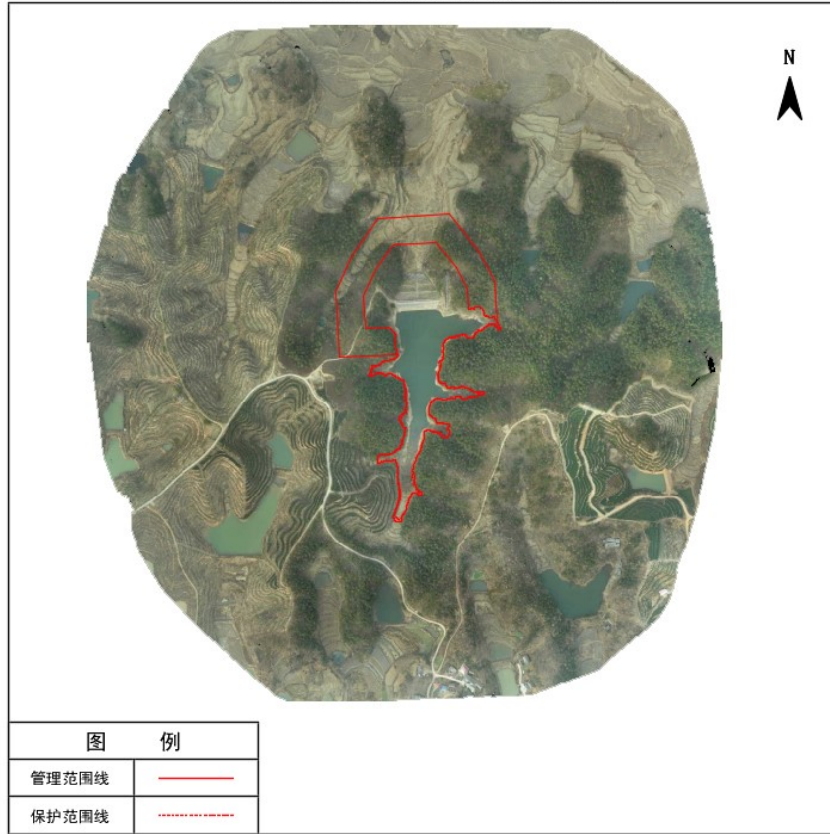

光山县龙井冲水库管理与保护范围线公示图

图 例

管理范围线	——
保护范围线	- - - - -

光山县芦塘水库管理与保护范围线公示图

图 例

管理范围线	——
保护范围线	- - - - -

光山县刘大塘水库管理与保护范围线公示图

光山县龙洼水库管理与保护范围线公示图