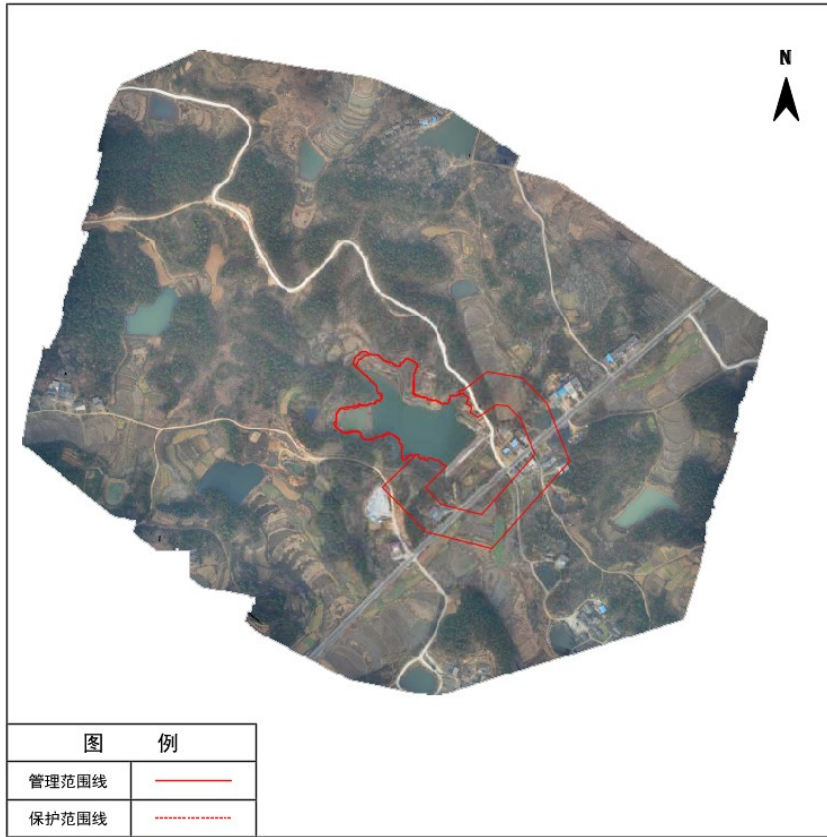

光山县郑洼水库管理与保护范围线公示图