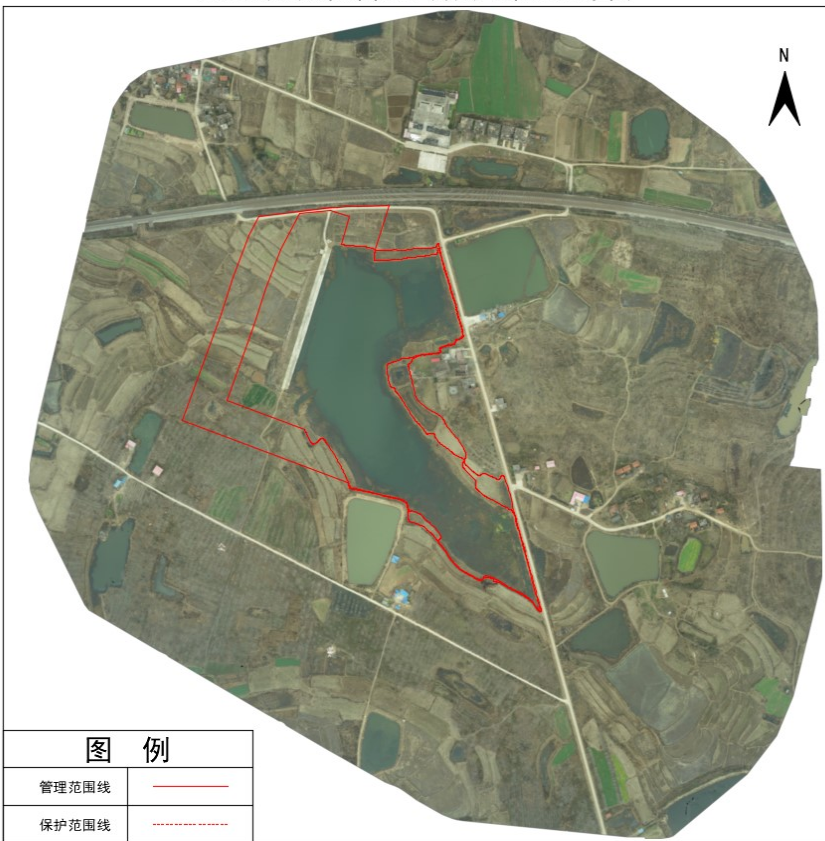

### 图 例

管理范围线	——
保护范围线	——

光山县张寨水库管理与保护范围线公示图

光山县河洼水库管理与保护范围线公示图

光山县大梨树水库管理与保护范围线公示图

光山县郑小楼水库管理与保护范围线公示图

光山县方洼水库管理与保护范围线公示图

光山县占庄水库管理与保护范围线公示图

光山县邹楼水库管理与保护范围线公示图

光山县新民水库管理与保护范围线公示图