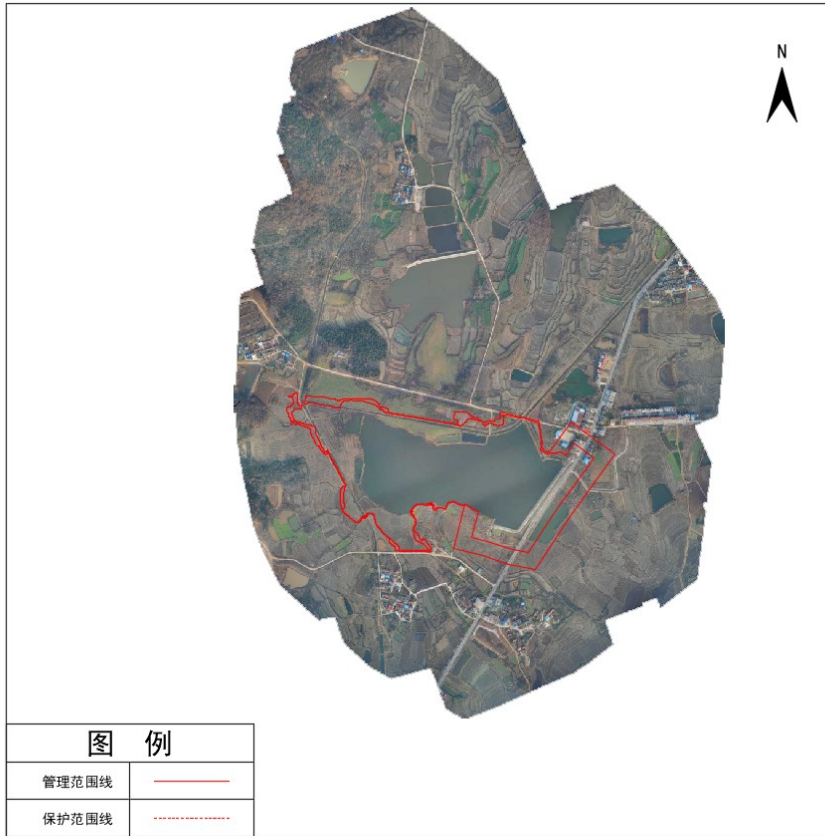

### 图 例

管理范围线	——
保护范围线	——

光山县张寨水库管理与保护范围线公示图

光山县河洼水库管理与保护范围线公示图

光山县大梨树水库管理与保护范围线公示图

光山县郑小楼水库管理与保护范围线公示图

光山县方洼水库管理与保护范围线公示图

光山县占庄水库管理与保护范围线公示图

光山县邹楼水库管理与保护范围线公示图

光山县新民水库管理与保护范围线公示图