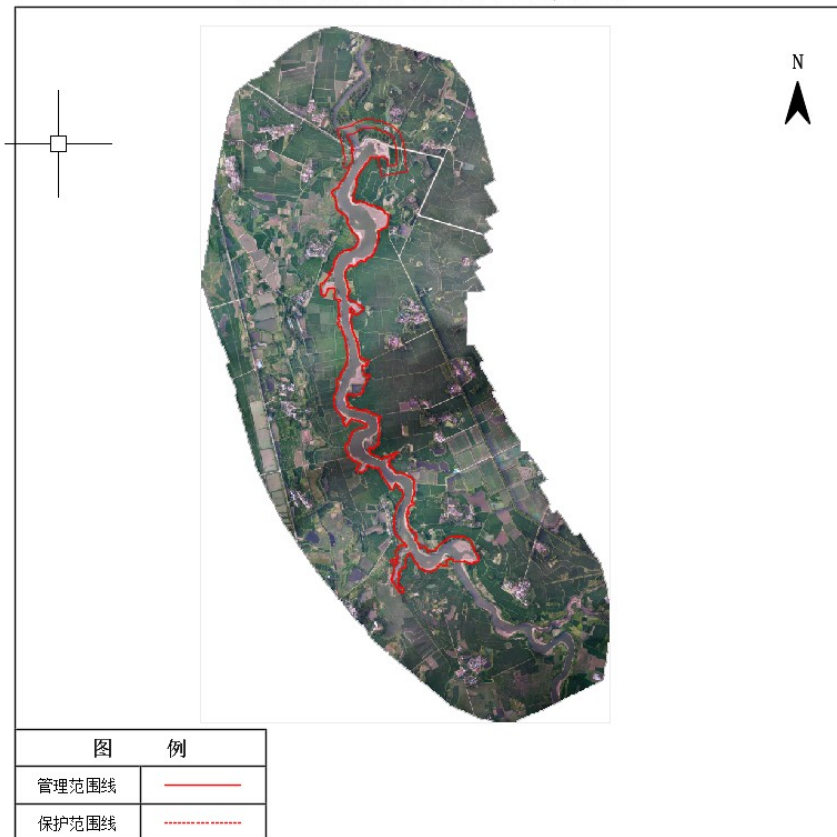

### 图 例

管理范围线	——
保护范围线	——

### 图 例

管理范围线	——
保护范围线	——

光山县天棚洼水库管理与保护范围线公示图

光山县谈河沟水库管理与保护范围线公示图

光山县张伍楼水库管理与保护范围线公示图

光山县刘河水库管理与保护范围线公示图

光山县七里水库管理与保护范围线公示图

光山县赛圣湖水库管理与保护范围线公示图