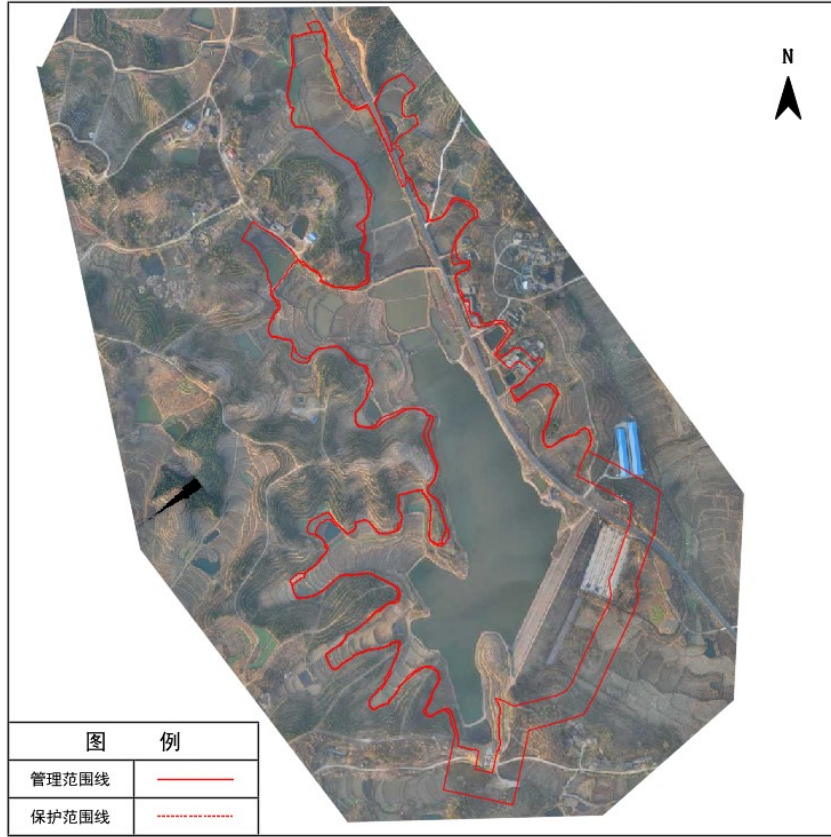

光山县余湾水库管理与保护范围线公示图