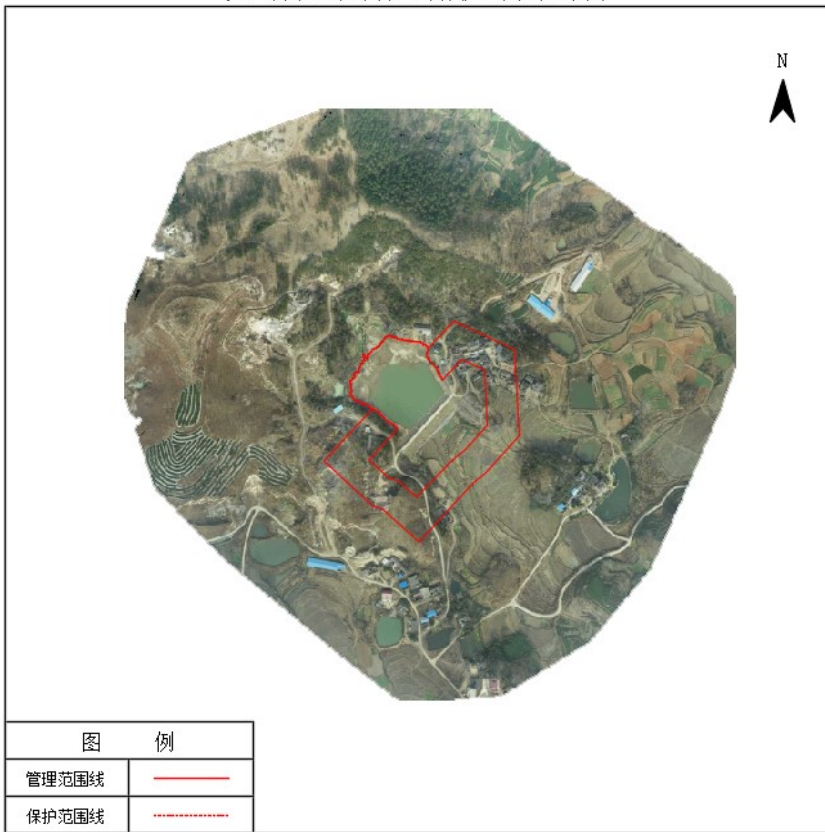

光山县寨洼水库管理与保护范围线公示图